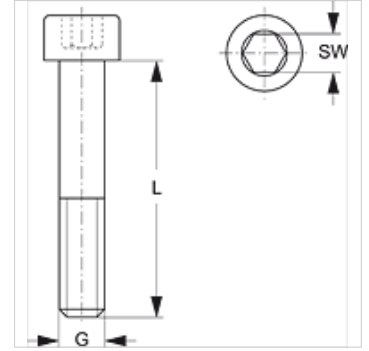

# SRS IS 30-100

Varžtas su vidiniu šešiakampiu, vieno vamzdžio apkaba

**HANSA FLEX**

## Savybės

Konstrukcija	vieno vamzdžio apkaboms
Serija	sunki
Norma	DIN 912 (ISO 4762)
Medžiaga	Plienas
Paviršiaus apsauga	padengtas galvaniniu būdu

## Prekė

Pavadinimas	Sąvaržos dydis	G	L (mm)	SW (mm)
SRS IS 30	1	M 10	40	8
SRS IS 40	2	M 10	60	8
SRS IS 50	3	M 10	70	8
SRS IS 60	4	M 12	100	10
SRS IS 70	5	M 16	130	14
SRS IS 80	6	M 20	190	17
SRS IS 90	7	M 24	220	19
SRS IS 100	8	M 30	300	22

## Gaminių variantai

SRS IS 30-100 V4 Varžtas su vidiniu šešiakampiu, vieno vamzdžio apkaba, nerūdijantis plienas 1.4571