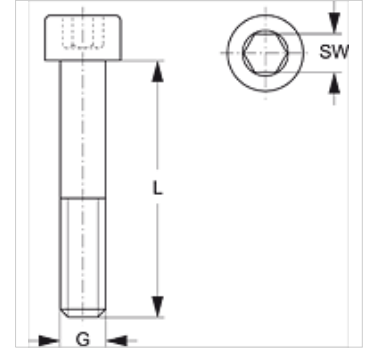

SRS IS 30-100 V4

Varžtas su vidiniu šešiakampiu, vieno vamzdžio apkaba

HANSA FLEX

Savybės

Konstrukcija	vieno vamzdžio apkaboms
Serija	sunki
Norma	DIN 912 (ISO 4762)
Medžiaga	nerūdijantis plienas 1.4571

Prekė

Pavadinimas	Sąvaržos dydis	G	L (mm)	SW (mm)
SRS IS 30 V4	1	M 10	40	8
SRS IS 40 V4	2	M 10	60	8
SRS IS 50 V4	3	M 10	70	8
SRS IS 60 V4	4	M 12	100	10

Gaminių variantai

SRS IS 30-100 Varžtas su vidiniu šešiakampiu, vieno vamzdžio apkaba, Plienas