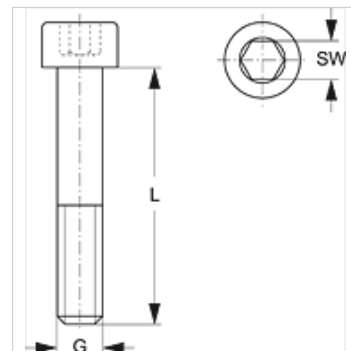

SRS IS 30-100 V4

Varžtas su vidiniu šešiakampiu, vieno vamzdžio apkaba

HANSA FLEX

Savybės

Konstrukcija	vieno vamzdžio apkaboms
Serija	sunki
Norma	DIN 912 (ISO 4762)
Medžiaga	nerūdijantis plienas 1.4571

Prekė

Pavadinimas	Sąvaržos dydis	G	L (mm)	SW (mm)
SRS IS 30 V4	1	M 10	40	8
SRS IS 40 V4	2	M 10	60	8
SRS IS 50 V4	3	M 10	70	8
SRS IS 60 V4	4	M 12	100	10

Gaminių variantai

SRS IS 30-100 Varžtas su vidiniu šešiakampiu, vieno vamzdžio apkaba, Plienas