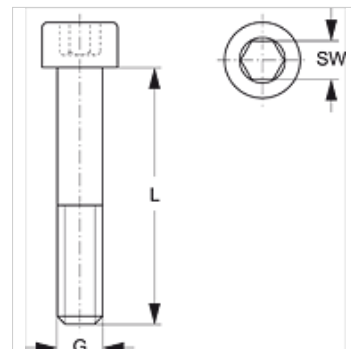

# SRS IS D

Varžtas su vidiniu šešiakampiu, dvigubų vamzdžių apkaba

**HANSA FLEX**

## Savybės

<b>Konstrukcija</b>	dviguboms vamzdžių apkaboms
<b>Norma</b>	DIN 912 (ISO 4762)
<b>Medžiaga</b>	Plienas
<b>Paviršiaus apsauga</b>	padengtas galvaniniu būdu

## Prekė

Pavadinimas	Sąvaržos dydis	G	L (mm)	SW (mm)
<b>SRS IS 1 D</b>	1	M 6	35	5
<b>SRS IS 2 D</b>	2	M 8	35	6
<b>SRS IS 3 D</b>	3	M 8	45	6
<b>SRS IS 4 D</b>	4	M 8	50	6
<b>SRS IS 5 D</b>	5	M 8	60	6