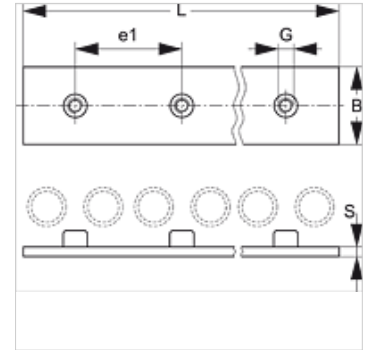

# SRS SPR D

Serijinė privirinama plokštė, dviguba vamzdžių apkaba

**HANSA FLEX**

## Savybės

Konstrukcija	dviguboms vamzdžių apkaboms
Norma	DIN 3015-3
Medžiaga	Plienas
Paviršiaus apsauga	dengtas fosfatu

## Prekė

Pavadinimas	Sąvaržos dydis	B (mm)	e1 (mm)	G	L (mm)	S (mm)
SRS SPR 1 D	1	30	40	M 6	196	3
SRS SPR 2 D	2	30	58	M 8	288	5
SRS SPR 3 D	3	30	72	M 8	358	5
SRS SPR 4 D	4	30	90	M 8	446	5
SRS SPR 5 D	5	30	112	M 8	558	5