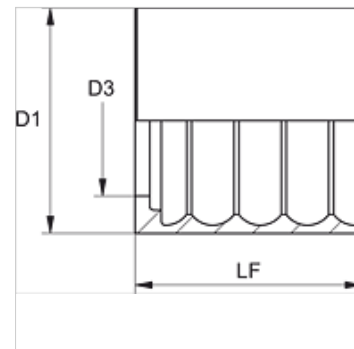

PSG 100 RI

Presuojamas aptaisas, R 4

Savybės

Aptaiso rūšis	neskutantysis aptaisas
Medžiaga	Plienas
Paviršiaus apsauga	padengtas galvaniniu būdu

Prekė

Pavadinimas	DN*	Dydis	Colis	D1 (mm)	D3 (mm)	LF (mm)
PSG 150 RI	51	32	2"	73,0	57,2	70,0
PSG 160 RI	60	38	2,1/2"	85,0	69,5	80,0
PSG 176 RI	76	48	3"	105,0	84,0	80,0
PSG 190 RI	90	56	3.1/2"	-	-	-

DN = nominalusis skersmuo, nominalusis plotis