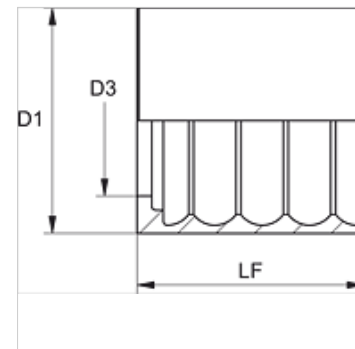

PSG 100 RI

Presuojamas aptaisas, R 4

Savybės

Aptaiso rūšis	neskutantysis aptaisas
Medžiaga	Plienas
Paviršiaus apsauga	padengtas galvaniniu būdu

Prekė

Pavadinimas	DN*	Dydis	Colis	D1 (mm)	D3 (mm)	LF (mm)
PSG 150 RI	51	32	2"	73,0	57,2	70,0
PSG 160 RI	60	38	2,1/2"	85,0	69,5	80,0
PSG 176 RI	76	48	3"	105,0	84,0	80,0
PSG 190 RI	90	56	3.1/2"	-	-	-

DN = nominalusis skersmuo, nominalusis plotis