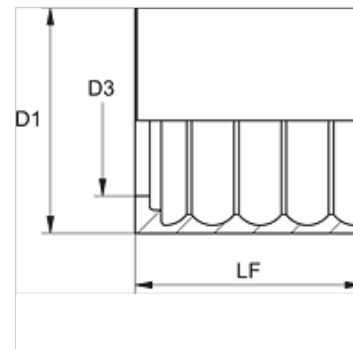

PSG 100 RI

Presuojamas aptaisas, R 4

Savybės

Aptaiso rūšis	neskutantysis aptaisas
Medžiaga	Plienas
Paviršiaus apsauga	padengtas galvaniniu būdu

Prekė

Pavadinimas	DN*	Dydis	Colis	D1 (mm)	D3 (mm)	LF (mm)
PSG 150 RI	51	32	2"	73,0	57,2	70,0
PSG 160 RI	60	38	2,1/2"	85,0	69,5	80,0
PSG 176 RI	76	48	3"	105,0	84,0	80,0
PSG 190 RI	90	56	3.1/2"	-	-	-

DN = nominalusis skersmuo, nominalusis plotis