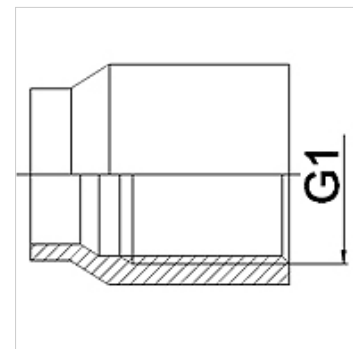

WA IR ST

Jungiamoji dalis ... IR, plienas

HANSA FLEX

Savybės

Taikymo sritis	Metalinų žarnų prijungimo armatūra,
1 jungtis	Srieginė mova su cilindrinio, coliniu vidiniu sriegiu
Norma	DIN EN 10226 / ISO 7-1
Gaminio forma	tiesus
Medžiaga	Plienas (galima virinti)

užsakymo nuorodos

Kiti modeliai pagal užklausą

Prekė

Pavadinimas	DN	G1
WA 006 IR ST	6	Rp 1/4"
WA 010 IR ST	10	Rp 3/8"
WA 013 IR ST	13	Rp 1/2"
WA 020 IR ST	20	Rp 3/4"
WA 025 IR ST	25	Rp 1"
WA 032 IR ST	32	Rp 1.1/4"
WA 040 IR ST	40	Rp 1.1/2"
WA 050 IR ST	50	Rp 2"
WA 065 IR ST	65	Rp 2.1/2"
WA 080 IR ST	80	Rp 3"