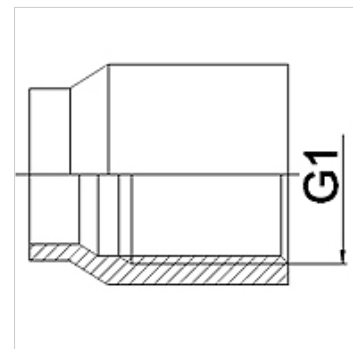

# WA IR ST

Jungiamoji dalis ... IR, plienas

**HANSA FLEX**

## Savybės

<b>Taikymo sritis</b>	Metalinų žarnų prijungimo armatūra,
<b>1 jungtis</b>	Srieginė mova su cilindrinio, coliniu vidiniu sriegiu
<b>Norma</b>	DIN EN 10226 / ISO 7-1
<b>Gaminio forma</b>	tiesus
<b>Medžiaga</b>	Plienas (galima virinti)