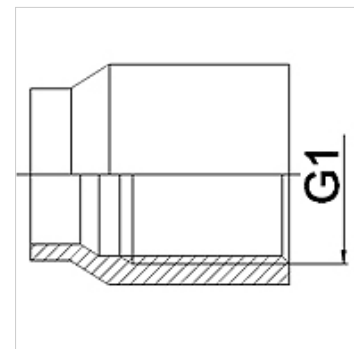

WA IR ST

Jungiamoji dalis ... IR, plienas

HANSA FLEX

Savybės

Taikymo sritis	Metalinų žarnų prijungimo armatūra,
1 jungtis	Srieginė mova su cilindrinio, coliniu vidiniu sriegiu
Norma	DIN EN 10226 / ISO 7-1
Gaminio forma	tiesus
Medžiaga	Plienas (galima virinti)

užsakymo nuorodos

Kiti modeliai pagal užklausą

Prekė

Pavadinimas	DN	G1
WA 006 IR ST	6	Rp 1/4"
WA 010 IR ST	10	Rp 3/8"
WA 013 IR ST	13	Rp 1/2"
WA 020 IR ST	20	Rp 3/4"
WA 025 IR ST	25	Rp 1"
WA 032 IR ST	32	Rp 1.1/4"
WA 040 IR ST	40	Rp 1.1/2"
WA 050 IR ST	50	Rp 2"
WA 065 IR ST	65	Rp 2.1/2"
WA 080 IR ST	80	Rp 3"