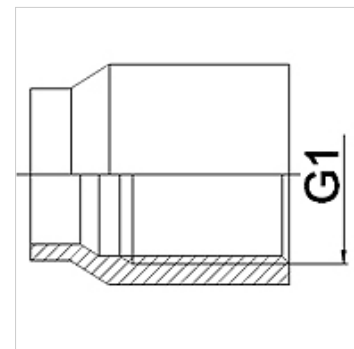

## Savybės

<b>Taikymo sritis</b>	Metalinų žarnų prijungimo armatūra,
<b>1 jungtis</b>	Srieginė mova su cilindrinio, coliniu vidiniu sriegiu
<b>Norma</b>	DIN EN 10226 / ISO 7-1
<b>Gaminio forma</b>	tiesus
<b>Medžiaga</b>	nerūdijantis plienas

## Prekė

Pavadinimas	DN	PN (bar)	G1
WA 004 IR VA	4	10	Rp 1/8"
WA 006 IR VA	6	10	Rp 1/4"
WA 010 IR VA	10	10	Rp 3/8"
WA 013 IR VA	13	10	Rp 1/2"
WA 020 IR VA	20	10	Rp 3/4"
WA 025 IR VA	25	10	Rp 1"
WA 032 IR VA	32	10	Rp 1.1/4"
WA 040 IR VA	40	10	Rp 1.1/2"
WA 050 IR VA	50	10	Rp 2"
WA 065 IR VA	65	10	Rp 2.1/2"
WA 080 IR VA	80	10	Rp 3"
WA 100 IRVA	100	10	Rp 4"