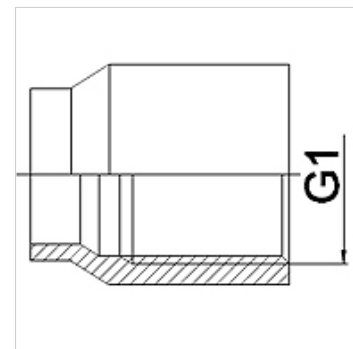

Savybės

Taikymo sritis	Metalinų žarnų prijungimo armatūra,
1 jungtis	Srieginė mova su cilindrinio, coliniu vidiniu sriegiu
Norma	DIN EN 10226 / ISO 7-1
Gaminio forma	tiesus
Medžiaga	nerūdijantis plienas

užsakymo nuorodos

Kiti modeliai pagal užklausą

Prekė

Pavadinimas	DN	PN (bar)	G1
WA 004 IR VA	4	10	Rp 1/8"
WA 006 IR VA	6	10	Rp 1/4"
WA 010 IR VA	10	10	Rp 3/8"
WA 013 IR VA	13	10	Rp 1/2"
WA 020 IR VA	20	10	Rp 3/4"
WA 025 IR VA	25	10	Rp 1"
WA 032 IR VA	32	10	Rp 1.1/4"
WA 040 IR VA	40	10	Rp 1.1/2"
WA 050 IR VA	50	10	Rp 2"
WA 065 IR VA	65	10	Rp 2.1/2"
WA 080 IR VA	80	10	Rp 3"
WA 100 IRVA	100	10	Rp 4"