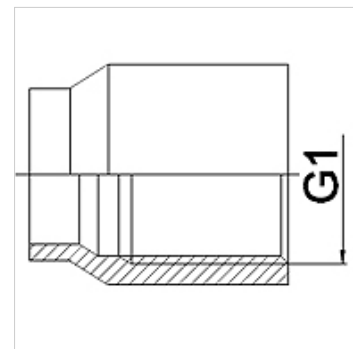

## Savybės

<b>Taikymo sritis</b>	Metalinių žarnų prijungimo armatūra,
<b>1 jungtis</b>	Srieginė mova su cilindrinio, coliniu vidiniu sriegiu
<b>Norma</b>	DIN EN 10226 / ISO 7-1
<b>Gaminio forma</b>	tiesus
<b>Medžiaga</b>	nerūdijantis plienas

## Prekė

Pavadinimas	DN	PN (bar)	G1
WA 004 IR VA	4	10	Rp 1/8"
WA 006 IR VA	6	10	Rp 1/4"
WA 010 IR VA	10	10	Rp 3/8"
WA 013 IR VA	13	10	Rp 1/2"
WA 020 IR VA	20	10	Rp 3/4"
WA 025 IR VA	25	10	Rp 1"
WA 032 IR VA	32	10	Rp 1.1/4"
WA 040 IR VA	40	10	Rp 1.1/2"
WA 050 IR VA	50	10	Rp 2"
WA 065 IR VA	65	10	Rp 2.1/2"
WA 080 IR VA	80	10	Rp 3"
WA 100 IRVA	100	10	Rp 4"