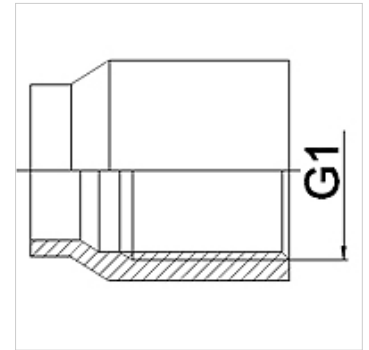

WA IR VA

Jungiamoji dalis ... IR, VA

HANSA FLEX

Savybės

Taikymo sritis	Metalinių žarnų prijungimo armatūra,
1 jungtis	Srieginė mova su cilindrinio, coliniu vidiniu sriegiu
Norma	DIN EN 10226 / ISO 7-1
Gaminio forma	tiesus
Medžiaga	nerūdijantis plienas

užsakymo nuorodos

Kiti modeliai pagal užklausą

Prekė

Pavadinimas	DN	PN (bar)	G1
WA 004 IR VA	4	10	Rp 1/8"
WA 006 IR VA	6	10	Rp 1/4"
WA 010 IR VA	10	10	Rp 3/8"
WA 013 IR VA	13	10	Rp 1/2"
WA 020 IR VA	20	10	Rp 3/4"
WA 025 IR VA	25	10	Rp 1"
WA 032 IR VA	32	10	Rp 1.1/4"
WA 040 IR VA	40	10	Rp 1.1/2"
WA 050 IR VA	50	10	Rp 2"
WA 065 IR VA	65	10	Rp 2.1/2"
WA 080 IR VA	80	10	Rp 3"
WA 100 IRVA	100	10	Rp 4"