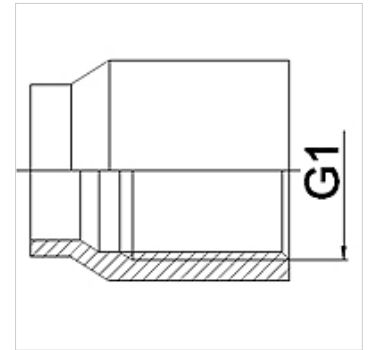

WA IR VA

Jungiamoji dalis ... IR, VA

HANSA FLEX

Savybės

Taikymo sritis	Metalinų žarnų prijungimo armatūra,
1 jungtis	Srieginė mova su cilindrinio, coliniu vidiniu sriegiu
Norma	DIN EN 10226 / ISO 7-1
Gaminio forma	tiesus
Medžiaga	nerūdijantis plienas

užsakymo nuorodos

Kiti modeliai pagal užklausą

Prekė

Pavadinimas	DN	PN (bar)	G1
WA 004 IR VA	4	10	Rp 1/8"
WA 006 IR VA	6	10	Rp 1/4"
WA 010 IR VA	10	10	Rp 3/8"
WA 013 IR VA	13	10	Rp 1/2"
WA 020 IR VA	20	10	Rp 3/4"
WA 025 IR VA	25	10	Rp 1"
WA 032 IR VA	32	10	Rp 1.1/4"
WA 040 IR VA	40	10	Rp 1.1/2"
WA 050 IR VA	50	10	Rp 2"
WA 065 IR VA	65	10	Rp 2.1/2"
WA 080 IR VA	80	10	Rp 3"
WA 100 IRVA	100	10	Rp 4"