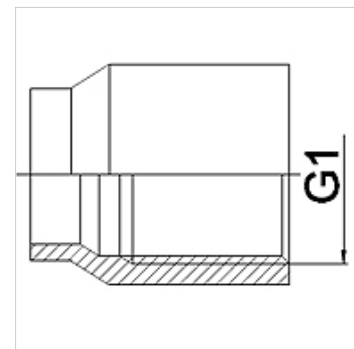

## Savybės

<b>Taikymo sritis</b>	Metalinių žarnų prijungimo armatūra,
<b>1 jungtis</b>	Srieginė mova su cilindrinio, coliniu vidiniu sriegiu
<b>Norma</b>	DIN EN 10226 / ISO 7-1
<b>Gaminio forma</b>	tiesus
<b>Medžiaga</b>	nerūdijantis plienas

## Prekė

Pavadinimas	DN	PN (bar)	G1
WA 004 IR VA	4	10	Rp 1/8"
WA 006 IR VA	6	10	Rp 1/4"
WA 010 IR VA	10	10	Rp 3/8"
WA 013 IR VA	13	10	Rp 1/2"
WA 020 IR VA	20	10	Rp 3/4"
WA 025 IR VA	25	10	Rp 1"
WA 032 IR VA	32	10	Rp 1.1/4"
WA 040 IR VA	40	10	Rp 1.1/2"
WA 050 IR VA	50	10	Rp 2"
WA 065 IR VA	65	10	Rp 2.1/2"
WA 080 IR VA	80	10	Rp 3"
WA 100 IRVA	100	10	Rp 4"