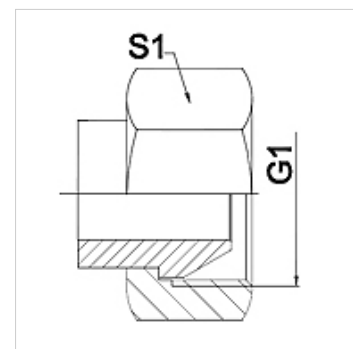

WA AB VA

Jungiamoji dalis ... AB, VA

HANSA FLEX

Savybės

Taikymo sritis Metalinių žarnų prijungimo armatūra,

1 jungtis BSP veržlės sriegis

1 sandarinimo forma 60° išorinis kūgis

Norma ISO 228-1
ISO 8434-6
BS 5200

Trumpinys DKR

Gaminio forma tiesus

Medžiaga nerūdijantis plienas

Nuoroda

Nurodyti raktų dydžiai yra orientacinės vertės!

užsakymo nuorodos

Kiti modeliai pagal užklausą

Prekė

Pavadinimas	DN	PN (bar)	G1	S1 (mm)
WA 006 AB VA	6	350	G 1/4"	19,0
WA 010 AB VA	10	350	G 3/8"	22,0
WA 013 AB VA	13	315	G 1/2"	27,0
WA 016 AB VA	16	315	G 5/8"	30,0
WA 020 AB VA	20	250	G 3/4"	32,0
WA 025 AB VA	25	200	G 1"	41,0
WA 032 AB VA	32	160	G 1.1/4"	50,0
WA 040 AB VA	40	125	G 1.1/2"	55,0
WA 050 AB VA	50	80	G 2"	70,0

Gminių variantai

WA AB Jungiamoji dalis ... AB, plienas, Plienas (galima virinti)