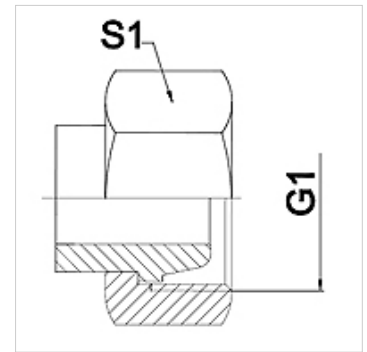

## Savybės

Taikymo sritis	Metalinių žarnų prijungimo armatūra,
1 jungtis	metrinis veržlės sriegis
1 sandarinimo forma	24° išorinis kūgis
Norma	tinka sujungti priešine jungtimi pagal DIN 2353 / DIN EN ISO 8434-1
Trumpinys	DKL
Gaminio forma	tiesus
Serija	lengva
Medžiaga	nerūdijantis plienas

## Nuoroda

Nurodyti raktų dydžiai yra orientacinės vertės!

## Prekė

Pavadinimas	DN	PN (bar)	G1	Serija	S1 (mm)
WA 004 AFL VA	4	250	M 12 x 1,5	6 L	14,0
WA 006 AFL VA	6	250	M 14 x 1,5	8 L	17,0
WA 008 AFL VA	8	250	M 16 x 1,5	10 L	19,0
WA 010 AFL VA	10	250	M 18 x 1,5	12 L	22,0
WA 013 AFL VA	13	250	M 22 x 1,5	15 L	27,0
WA 016 AFL VA	16	160	M 26 x 1,5	18 L	32,0
WA 020 AFL VA	20	160	M 30 x 2	22 L	36,0
WA 025 AFL VA	25	100	M 36 x 2	28 L	41,0
WA 032 AFL VA	32	100	M 45 x 2	35 L	50,0
WA 040 AFL VA	40	100	M 52 x 2	42 L	60,0