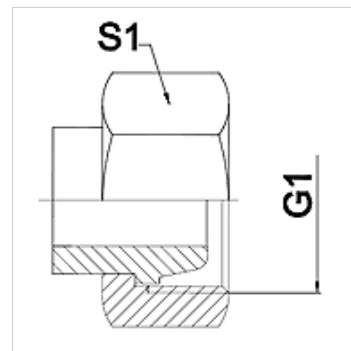

## Savybės

<b>Taikymo sritis</b>	Metalinių žarnų prijungimo armatūra,
<b>1 jungtis</b>	metrinis veržlės sriegis
<b>1 sandarinimo forma</b>	24° išorinis kūgis
<b>Norma</b>	tinka sujungti priešine jungtimi pagal DIN 2353 / DIN EN ISO 8434-1
<b>Trumpinys</b>	DKL
<b>Gaminio forma</b>	tiesus
<b>Serija</b>	lengva
<b>Medžiaga</b>	nerūdijantis plienas

## Nuoroda

Nurodyti raktų dydžiai yra orientacinės vertės!

## Prekė

Pavadinimas	DN	PN (bar)	G1	Serija	S1 (mm)
WA 004 AFL VA	4	250	M 12 x 1,5	6 L	14,0
WA 006 AFL VA	6	250	M 14 x 1,5	8 L	17,0
WA 008 AFL VA	8	250	M 16 x 1,5	10 L	19,0
WA 010 AFL VA	10	250	M 18 x 1,5	12 L	22,0
WA 013 AFL VA	13	250	M 22 x 1,5	15 L	27,0
WA 016 AFL VA	16	160	M 26 x 1,5	18 L	32,0
WA 020 AFL VA	20	160	M 30 x 2	22 L	36,0
WA 025 AFL VA	25	100	M 36 x 2	28 L	41,0
WA 032 AFL VA	32	100	M 45 x 2	35 L	50,0
WA 040 AFL VA	40	100	M 52 x 2	42 L	60,0