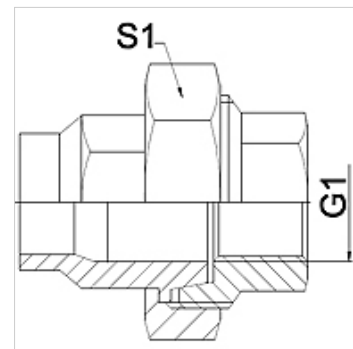

## Savybės

<b>Taikymo sritis</b>	Metalinių žarnų prijungimo armatūra,
<b>1 jungtis</b>	colinis cilindrinis vidinis sriegis
<b>1 sandarinimo forma</b>	kūginis sandarinimas
<b>Norma</b>	DIN EN 10226 / ISO 7-1
<b>Gaminio forma</b>	tiesus
<b>Konstrukcija</b>	3 dalių srieginė jungtis
<b>Medžiaga</b>	nerūdijantis plienas

## Nuoroda

Nurodyti raktų dydžiai yra orientacinės vertės!

## Prekė

Pavadinimas	DN	PN (bar)	G1	S1 (mm)
WA 004 VB VA	4	50	Rp 1/8"	27,0
WA 006 VB VA	6	50	Rp 1/4"	27,0
WA 010 VB VA	10	50	Rp 3/8"	32,0
WA 013 VB VA	13	50	Rp 1/2"	41,0
WA 020 VB VA	20	50	Rp 3/4"	50,0
WA 025 VB VA	25	50	Rp 1"	55,0
WA 032 VB VA	32	40	Rp 1.1/4"	70,0
WA 040 VB VA	40	40	Rp 1.1/2"	75,0
WA 050 VB VA	50	40	Rp 2"	90,0
WA 065 VB VA	65	25	Rp 2.1/2"	110,0
WA 080 VB VA	80	25	Rp 3"	130,0
WA 100 VB VA	100	25	Rp 4"	130,0