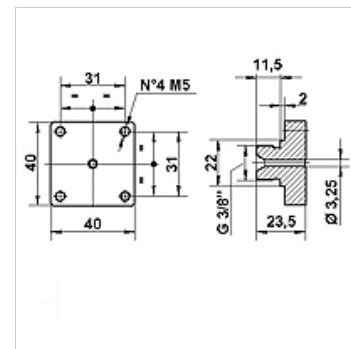

HK BMM

Adapteris BMM slėgio jungikliui MAP

HANSA FLEX

Savybės

Jungtis	G 3/8" išorinis sriegis
Medžiaga	Plienas
Naudojimas	slėgio jungikliams montuoti su 4 angų jungė 31x31 mm

Prekė

Pavadinimas	Svoris (kg)
HK BMM 10	0,3