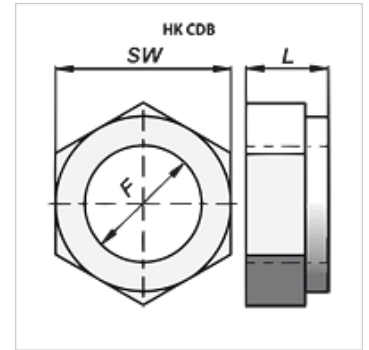

HK CDB

Savaime užsifiksuojanti, plokčia stūmoklio apsaugos veržlė

HANSA FLEX

Savybės

Medžiaga Plienas

Prekė

Pavadinimas	F	L (mm)	SW (mm)	Svoris (kg)
HK CDB 000 2015	M 20x1,5	18	30	0,06
HK CDB 000 2420	M 24x2	21	36	0,10
HK CDB 000 2720	M 27x2	23	41	0,18