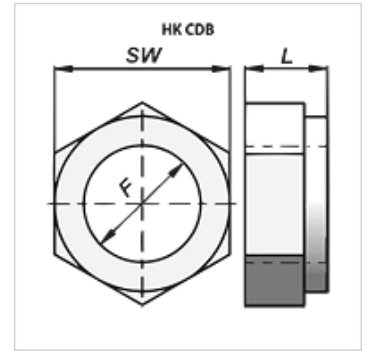

HK CDB

Savaime užsifiksuojanti, plokčia stūmoklio apsaugos veržlė

HANSA FLEX

Savybės

Medžiaga Plienas

Prekė

Pavadinimas	F	L (mm)	SW (mm)	Svoris (kg)
HK CDB 000 2015	M 20x1,5	18	30	0,06
HK CDB 000 2420	M 24x2	21	36	0,10
HK CDB 000 2720	M 27x2	23	41	0,18