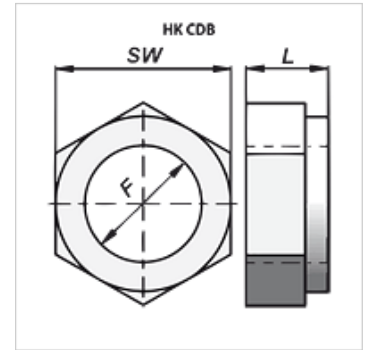

# HK CDB

Savaime užsifiksuojanti, plokčia stūmoklio apsaugos veržlė

**HANSA FLEX**

## Prekė

Pavadinimas	F	L (mm)	SW (mm)	Svoris (kg)
HK CDB 000 2015	M 20x1,5	18	30	0,06
HK CDB 000 2420	M 24x2	21	36	0,10
HK CDB 000 2720	M 27x2	23	41	0,18