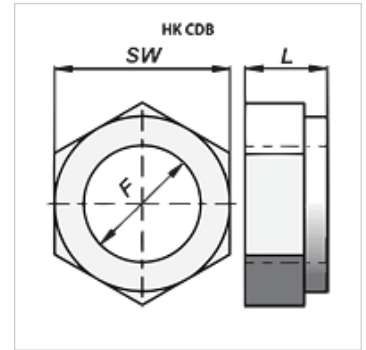

HK CDB

Savaime užsifiksuojanti, plokčia stūmoklio apsaugos veržlė

HANSA FLEX

Savybės

Medžiaga Plienas

Prekė

Pavadinimas	F	L (mm)	SW (mm)	Svoris (kg)
HK CDB 000 2015	M 20x1,5	18	30	0,06
HK CDB 000 2420	M 24x2	21	36	0,10
HK CDB 000 2720	M 27x2	23	41	0,18