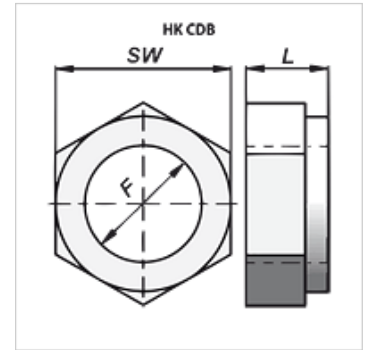

HK CDB

Savaime užsifiksuojanti, plokčia stūmoklio apsaugos veržlė

HANSA FLEX

Savybės

Medžiaga Plienas

Prekė

Pavadinimas	F	L (mm)	SW (mm)	Svoris (kg)
HK CDB 000 2015	M 20x1,5	18	30	0,06
HK CDB 000 2420	M 24x2	21	36	0,10
HK CDB 000 2720	M 27x2	23	41	0,18