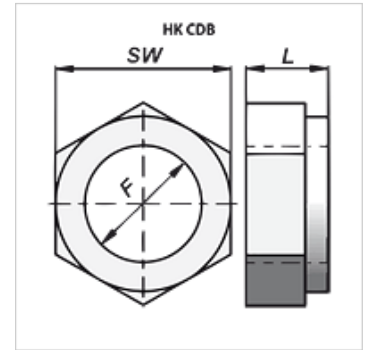

HK CDB

Savaime užsifiksuojanti, plokčia stūmoklio apsaugos veržlė

HANSA FLEX

Savybės

Medžiaga Plienas

Prekė

| Pavadinimas | F | L (mm) | SW (mm) | Svoris (kg) |
|-----------------|----------|-----------|------------|----------------|
| HK CDB 000 2015 | M 20x1,5 | 18 | 30 | 0,06 |
| HK CDB 000 2420 | M 24x2 | 21 | 36 | 0,10 |
| HK CDB 000 2720 | M 27x2 | 23 | 41 | 0,18 |