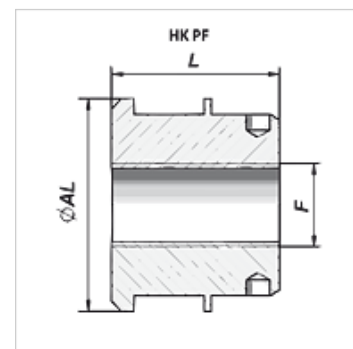

HK PF

Įkišamas stūmoklis su kreipiamąja plunžeriniam cilindriui

HANSA FLEX

Savybės

Medžiaga Plienas 9SMn28

Nuoroda

Užsakius pristatomi tinkami sandarinimo rinkiniai.

Prekė

Pavadinimas	$\varnothing AL$ (mm)	F	L (mm)	Svoris (kg)
HK PF 25	35	M 14x1,5	30	1,0
HK PF 30	40	M 20x1,5	30	1,0
HK PF 35	45	M 20x1,5	30	1,0
HK PF 40	50	M 20x1,5	30	1,0
HK PF 45	55	M 27x1,5	30	1,0
HK PF 50	60	M 27x1,5	30	1,0
HK PF 55	65	M 27x1,5	30	1,0
HK PF 60	70	M 27x1,5	30	1,0
HK PF 70	80	M 33x1,5	30	1,5
HK PF 80	90	M 42x1,5	30	1,5
HK PF 8048 15	90	M 48x1,5	30	1,6
HK PF 100	110	M 48x1,5	30	1,9
HK PF 100-1	120	M 48x1,5	30	2,5