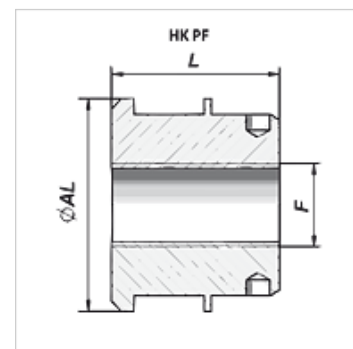

HK PF

Įkišamas stūmoklis su kreipiamąja plunžeriniam cilindriui

HANSA FLEX

Savybės

Medžiaga Plienas 9SMn28

Nuoroda

Užsakius pristatomi tinkami sandarinimo rinkiniai.

Prekė

Pavadinimas	Ø AL (mm)	F	L (mm)	Svoris (kg)
HK PF 25	35	M 14x1,5	30	1,0
HK PF 30	40	M 20x1,5	30	1,0
HK PF 35	45	M 20x1,5	30	1,0
HK PF 40	50	M 20x1,5	30	1,0
HK PF 45	55	M 27x1,5	30	1,0
HK PF 50	60	M 27x1,5	30	1,0
HK PF 55	65	M 27x1,5	30	1,0
HK PF 60	70	M 27x1,5	30	1,0
HK PF 70	80	M 33x1,5	30	1,5
HK PF 80	90	M 42x1,5	30	1,5
HK PF 8048 15	90	M 48x1,5	30	1,6
HK PF 100	110	M 48x1,5	30	1,9
HK PF 100-1	120	M 48x1,5	30	2,5