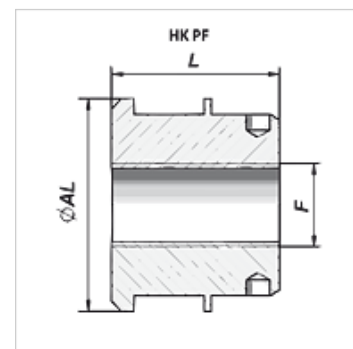

HK PF

Įkišamas stūmoklis su kreipiamąja plunžeriniam cilindriui

HANSA FLEX

Savybės

Medžiaga Plienas 9SMn28

Nuoroda

Užsakius pristatomi tinkami sandarinimo rinkiniai.

Prekė

Pavadinimas	Ø AL (mm)	F	L (mm)	Svoris (kg)
HK PF 25	35	M 14x1,5	30	1,0
HK PF 30	40	M 20x1,5	30	1,0
HK PF 35	45	M 20x1,5	30	1,0
HK PF 40	50	M 20x1,5	30	1,0
HK PF 45	55	M 27x1,5	30	1,0
HK PF 50	60	M 27x1,5	30	1,0
HK PF 55	65	M 27x1,5	30	1,0
HK PF 60	70	M 27x1,5	30	1,0
HK PF 70	80	M 33x1,5	30	1,5
HK PF 80	90	M 42x1,5	30	1,5
HK PF 8048 15	90	M 48x1,5	30	1,6
HK PF 100	110	M 48x1,5	30	1,9
HK PF 100-1	120	M 48x1,5	30	2,5

Priedai

HK FR Kreipiamasis žiedas įkišamam stūmokliui PF