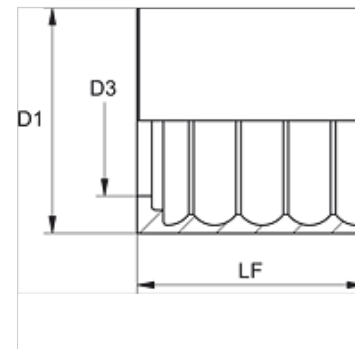

PSGD 100

Presuojamas aptaisas, SGD 100

HANSA FLEX

Savybės

Aptaiso rūšis	neskutantysis aptaisas
Medžiaga	Plienas
Paviršiaus apsauga	padengtas galvaniniu būdu

Prekė

Pavadinimas	DN*	Dydis	Colis	D1 (mm)	D3 (mm)	LF (mm)
PSGD 125	25	16	1"	46,0	31,5	50,0
PSGD 150	51	32	2"	80,0	58,0	80,0
PSGD 176	76	48	3"	108,0	85,5	80,0

DN = nominalusis skersmuo, nominalusis plotis