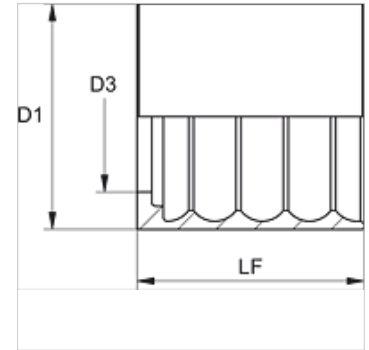

PSGD 100

Presuojamas aptaisas, SGD 100

HANSA FLEX

Savybės

Aptaiso rūšis	neskutantysis aptaisas
Medžiaga	Plienas
Paviršiaus apsauga	padengtas galvaniniu būdu

Prekė

Pavadinimas	DN*	Dydis	Colis	D1 (mm)	D3 (mm)	LF (mm)
PSGD 125	25	16	1"	46,0	31,5	50,0
PSGD 150	51	32	2"	80,0	58,0	80,0
PSGD 176	76	48	3"	108,0	85,5	80,0

DN = nominalusis skersmuo, nominalusis plotis