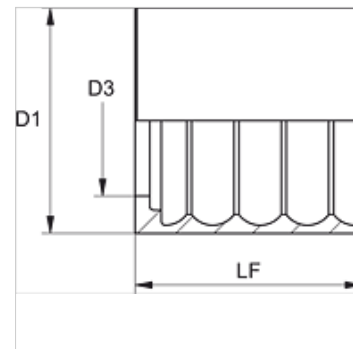

# PSGD 100

Presuojamas aptaisas, SGD 100

**HANSA FLEX**

## Savybės

<b>Aptaiso rūšis</b>	neskutantysis aptaisas
<b>Medžiaga</b>	Plienas
<b>Paviršiaus apsauga</b>	padengtas galvaniniu būdu

## Prekė

Pavadinimas	DN*	Dydis	Colis	D1 (mm)	D3 (mm)	LF (mm)
<b>PSGD 125</b>	25	16	1"	46,0	31,5	50,0
<b>PSGD 150</b>	51	32	2"	80,0	58,0	80,0
<b>PSGD 176</b>	76	48	3"	108,0	85,5	80,0

DN = nominalusis skersmuo, nominalusis plotis