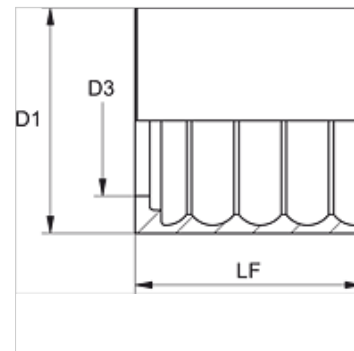

PSGD 100

Presuojamas aptaisas, SGD 100

HANSA FLEX

Savybės

Aptaiso rūšis	neskutantysis aptaisas
Medžiaga	Plienas
Paviršiaus apsauga	padengtas galvaniniu būdu

Prekė

Pavadinimas	DN*	Dydis	Colis	D1 (mm)	D3 (mm)	LF (mm)
PSGD 125	25	16	1"	46,0	31,5	50,0
PSGD 150	51	32	2"	80,0	58,0	80,0
PSGD 176	76	48	3"	108,0	85,5	80,0

DN = nominalusis skersmuo, nominalusis plotis