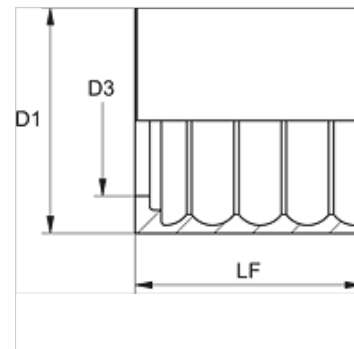

PSGD 100

Presuojamas aptaisas, SGD 100

HANSA FLEX

Savybės

Aptaiso rūšis	neskutantysis aptaisas
Medžiaga	Plienas
Paviršiaus apsauga	padengtas galvaniniu būdu

Prekė

Pavadinimas	DN*	Dydis	Colis	D1 (mm)	D3 (mm)	LF (mm)
PSGD 125	25	16	1"	46,0	31,5	50,0
PSGD 150	51	32	2"	80,0	58,0	80,0
PSGD 176	76	48	3"	108,0	85,5	80,0

DN = nominalusis skersmuo, nominalusis plotis