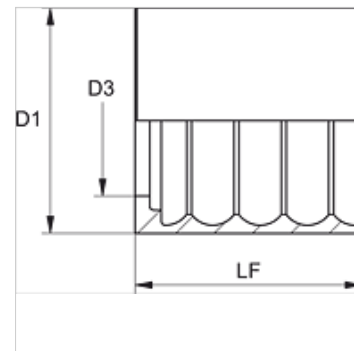

# PSGD 100

Presuojamas aptaisas, SGD 100

**HANSA FLEX**

## Savybės

<b>Aptaiso rūšis</b>	neskutantysis aptaisas
<b>Medžiaga</b>	Plienas
<b>Paviršiaus apsauga</b>	padengtas galvaniniu būdu

## Prekė

Pavadinimas	DN*	Dydis	Colis	D1 (mm)	D3 (mm)	LF (mm)
<b>PSGD 125</b>	25	16	1"	46,0	31,5	50,0
<b>PSGD 150</b>	51	32	2"	80,0	58,0	80,0
<b>PSGD 176</b>	76	48	3"	108,0	85,5	80,0

DN = nominalusis skersmuo, nominalusis plotis