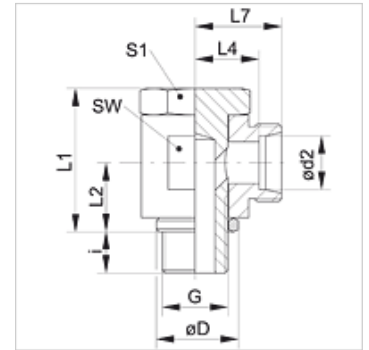

XSDR VA

Lankstoma neslopinama srieginė jungtis, 90° kampas

HANSA FLEX

Savybės

1 jungtis	cilindrinis BSP išorinis sriegis
1 sandarinimo forma	žiedas su sandariomis briaunomis
2 jungtis	metrinis cilindrinis išorinis sriegis
2 sandarinimo forma	24° vidinis kūgis
Konstrukcija	lankstoma neslopinama srieginė jungtis
Gaminio forma	90° kampas
Norma	DIN 2353 ISO 8434-1
Tiekimo apimtis	Vamzdžio antgalis (be užmetamos veržlės ir pjovimo žiedo)
Medžiaga	nerūdijantysis plienas