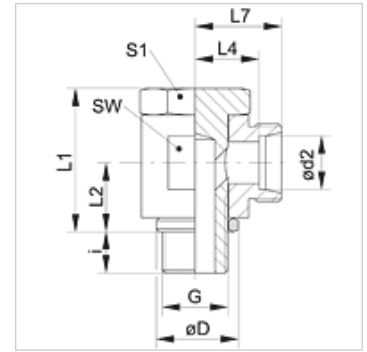

XSDR VA

Lankstoma neslopinama srieginė jungtis, 90° kampas

HANSA FLEX

Savybės

1 jungtis	cilindrinis BSP išorinis sriegis
1 sandarinimo forma	žiedas su sandariomis briaunomis
2 jungtis	metrinis cilindrinis išorinis sriegis
2 sandarinimo forma	24° vidinis kūgis
Konstrukcija	lankstoma neslopinama srieginė jungtis
Gaminio forma	90° kampas
Norma	DIN 2353 ISO 8434-1
Tiekimo apimtis	Vamzdžio antgalis (be užmetamos veržlės ir pjovimo žiedo)
Medžiaga	nerūdijantysis plienas