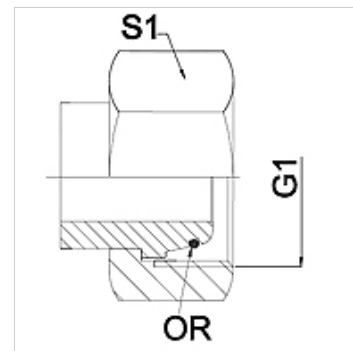

## Savybės

Taikymo sritis	Metalinių žarnų prijungimo armatūra,
1 jungtis	metrinis veržlės sriegis
1 sandarinimo forma	24° išorinis kūgis su sandarinimo žiedu
Norma	DIN 3865 ISO 8434-1
Trumpinys	DKOL
Gaminio forma	tiesus
Serija	lengva
Medžiaga	Plienas (galima virinti)

## Nuoroda

Nurodyti raktų dydžiai yra orientacinės vertės!

## Prekė

Pavadinimas	DN	PN (bar)	G1	Serija	S1 (mm)
WA 004 AOL	4	250	M 12 x 1,5	6 L	14,0
WA 006 AOL	6	250	M 14 x 1,5	8 L	17,0
WA 008 AOL	8	250	M 16 x 1,5	10 L	19,0
WA 010 AOL	10	250	M 18 x 1,5	12 L	22,0
WA 013 AOL	13	250	M 22 x 1,5	15 L	27,0
WA 016 AOL	16	160	M 26 x 1,5	18 L	32,0
WA 020 AOL	20	160	M 30 x 2	22 L	36,0
WA 025 AOL	25	100	M 36 x 2	28 L	41,0
WA 032 AOL	32	100	M 45 x 2	35 L	50,0
WA 040 AOL	40	100	M 52 x 2	42 L	60,0