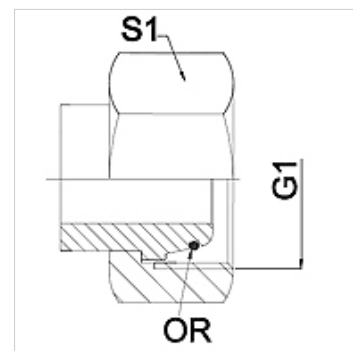

## Savybės

Taikymo sritis	Metalinių žarnų prijungimo armatūra,
1 jungtis	metrinis veržlės sriegis
1 sandarinimo forma	24° išorinis kūgis su sandarinimo žiedu
Norma	DIN 3865 ISO 8434-1
Trumpinys	DKOL
Gaminio forma	tiesus
Serija	lengva
Medžiaga	Plienas (galima virinti)

## Nuoroda

Nurodyti raktų dydžiai yra orientacinės vertės!

## Prekė

Pavadinimas	DN	PN (bar)	G1	Serija	S1 (mm)
WA 004 AOL	4	250	M 12 x 1,5	6 L	14,0
WA 006 AOL	6	250	M 14 x 1,5	8 L	17,0
WA 008 AOL	8	250	M 16 x 1,5	10 L	19,0
WA 010 AOL	10	250	M 18 x 1,5	12 L	22,0
WA 013 AOL	13	250	M 22 x 1,5	15 L	27,0
WA 016 AOL	16	160	M 26 x 1,5	18 L	32,0
WA 020 AOL	20	160	M 30 x 2	22 L	36,0
WA 025 AOL	25	100	M 36 x 2	28 L	41,0
WA 032 AOL	32	100	M 45 x 2	35 L	50,0
WA 040 AOL	40	100	M 52 x 2	42 L	60,0