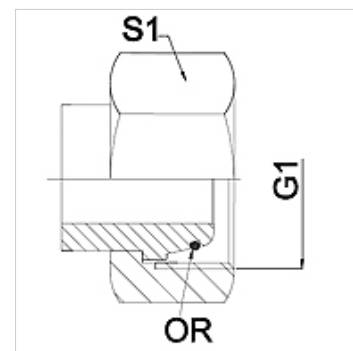

## Savybės

Taikymo sritis	Metalinių žarnų prijungimo armatūra,
1 jungtis	metrinis veržlės sriegis
1 sandarinimo forma	24° išorinis kūgis su sandarinimo žiedu
Norma	DIN 3865 ISO 8434-1
Trumpinys	DKOL
Gaminio forma	tiesus
Serija	lengva
Medžiaga	Plienas (galima virinti)

## Nuoroda

Nurodyti raktų dydžiai yra orientacinės vertės!

## Prekė

Pavadinimas	DN	PN (bar)	G1	Serija	S1 (mm)
WA 004 AOL	4	250	M 12 x 1,5	6 L	14,0
WA 006 AOL	6	250	M 14 x 1,5	8 L	17,0
WA 008 AOL	8	250	M 16 x 1,5	10 L	19,0
WA 010 AOL	10	250	M 18 x 1,5	12 L	22,0
WA 013 AOL	13	250	M 22 x 1,5	15 L	27,0
WA 016 AOL	16	160	M 26 x 1,5	18 L	32,0
WA 020 AOL	20	160	M 30 x 2	22 L	36,0
WA 025 AOL	25	100	M 36 x 2	28 L	41,0
WA 032 AOL	32	100	M 45 x 2	35 L	50,0
WA 040 AOL	40	100	M 52 x 2	42 L	60,0