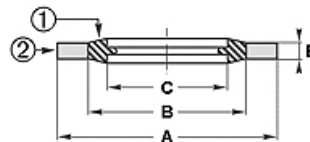

## Savybės

|                       |  |
|-----------------------|--|
| Konstrukcija          | „Usit“ žiedas  |
| Konstrukcijos priedas | Savaime prisitaikantis   |
| Temperatūra min.      | -30 °C   |
| Temperatūra max.      | 110 °C   |
| Montavimas            | su varžtais ir jungiamosiomis alkūnėmis                        |
| Medžiaga              | (1) NBR<br>(2) kadmiu dengtas arba pasyvuotas anglinis plienas |