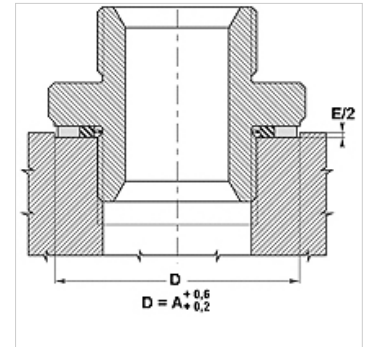

08BS 9

„Usit“ žiedas, sucentruotas 08BS9

HANSA FLEX

Savybės	
Konstrukcija	„Usit“ žiedas
Konstrukcijos priedas	Savaime prisitaikantis
Temperatūra min.	-30 °C
Temperatūra max.	110 °C
Montavimas	su varžtais ir jungiamosiomis alkūnėmis
Medžiaga	(1) NBR (2) kadmiu dengtas arba pasyvuotas anglinis plienas

Toleranz / Tolerance				
Baureihe / Range	A	B	C	E
9; 92; 93	+0,13 0	+/-0,13	+/-0,13	+/-0,15

Aprašas

puikus sandarumas

daugybė naudojimo galimybių statinėje ir dinaminėje srityse, esant sukamajam judesiui nesusisuka

daugybė naudojimo galimybių atsižvelgiant į medžiagą

būna metrinų, Vitvorto ir BSP sriegių.

Prekė

Pavadinimas	sriegiui	sriegiui	sriegiui	A (mm)	A (mm)	B (mm)	B (mm)	C (mm)	E (mm)	C (mm)	E (mm)	Slėgis PB (bar)
08BS 920	G 1/8"	3/8 coliai	-	15,88	-	11,84	-	10,37	2,10	-	-	1500
08BS 921	G 1/4"	1/2 coliai	-	20,57	-	15,21	-	13,74	2,10	-	-	1550
08BS 923	G 3/8"	-	-	23,80	-	18,75	-	17,28	2,10	-	-	1260
08BS 925	G 1/2"	13/16 colių	-	28,58	-	23,10	-	21,54	2,40	-	-	1150
08BS 926	G 5/8"	7/8 coliai	-	31,75	-	24,97	-	23,49	2,40	-	-	1250
08BS 927	G 3/4"	1 colis	-	34,93	-	28,53	-	27,05	2,40	-	-	1060
08BS 929	G 7/8"	1.3/16 colių	-	38,10	-	32,29	-	30,81	2,40	-	-	900
08BS 930	G 1"	1.5/16 colių	-	42,80	-	36,88	-	33,89	3,40	-	-	790
08BS 932	G 1.1/4"	1.5/8 coliai	-	52,38	-	45,93	-	42,93	3,40	-	-	690
08BS 933	G 1.1/2"	1.7/8 coliai	-	58,60	-	51,39	-	48,44	3,40	-	-	690
08BS 936	G 2"	-	-	73,03	-	63,63	-	60,53	3,40	-	-	700
08BS 938	G 2.1/4"	-	-	79,50	-	69,98	-	66,68	3,25	-	-	670
08BS 939	G 2.1/2"	-	-	90,30	-	79,38	-	76,08	3,25	-	-	680
08BS 9202	-	-	M 4	7,00	-	5,40	-	4,50	1,00	-	-	1270
08BS 9204	-	-	M 5	10,00	-	7,40	-	5,70	1,00	-	-	1510
08BS 9203	-	-	M 5	9,00	-	6,80	-	5,70	1,00	-	-	1400
08BS 9206	-	-	M 6	10,00	-	8,00	-	6,70	1,00	-	-	1130
08BS 9207	-	-	M 6	11,00	-	8,20	-	6,70	1,00	-	-	1510
08BS 9212	-	-	M 8	13,00	-	10,00	-	8,70	1,00	-	-	1330
08BS 9213	-	-	M 8	14,00	-	10,40	-	8,70	1,00	-	-	1550
08BS 9215	-	-	M 9	13,30	-	10,50	-	9,30	1,00	-	-	1200
08BS 9216	-	-	M 10	16,00	-	12,00	-	10,35	2,00	-	-	1470
08BS 9217	-	-	M 10	16,00	-	12,40	-	10,70	1,50	-	-	1350
08BS 9218	-	-	M 10	18,00	-	12,40	-	10,70	1,50	-	-	1880
08BS 9221	-	-	M 11	19,10	-	13,50	-	11,80	1,50	-	-	1250
08BS 9222	-	-	M 12	18,00	-	14,40	-	12,70	1,50	-	-	1250
08BS 9225	-	-	M 13	22,00	-	15,40	-	13,70	1,50	-	-	1810
08BS 9227	-	-	M 14	22,00	-	16,40	-	14,70	1,50	-	-	1510
08BS 9229	-	-	M 16	24,00	24,0	18,40	18,4	16,70	1,50	16,7	1,5	1400
08BS 9230	-	-	M 17	24,00	-	19,20	-	17,40	1,50	-	-	1150
08BS 9232	-	-	M 18	26,00	-	20,40	-	18,70	1,50	-	-	1275
08BS 9233	-	-	M 20	28,00	-	22,40	-	20,70	1,50	-	-	1150
08BS 9236	-	-	M 22	30,00	-	24,40	-	22,70	2,00	-	-	1100
08BS 9238	-	-	M 24	32,00	-	26,40	-	24,70	2,00	-	-	1050
08BS 9239	-	-	M 26	35,00	-	28,40	-	26,70	2,00	-	-	1050
08BS 9240	-	-	M 27	36,00	-	29,00	-	27,70	2,00	-	-	1130
08BS 9243	-	-	M 33	42,00	-	35,80	-	33,70	2,00	-	-	900
08BS 9245	-	-	M 36	46,00	-	38,80	-	36,70	2,00	-	-	890