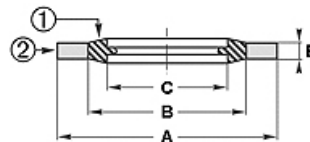

Savybės

Konstrukcija	„Usit“ žiedas
Konstrukcijos priedas	Savaime prisitaikantis
Temperatūra min.	-30 °C
Temperatūra max.	110 °C
Montavimas	su varžtais ir jungiamosiomis alkūnėmis
Medžiaga	(1) NBR (2) kadmiu dengtas arba pasyvuotas anglinis plienas