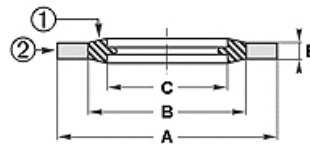

# 08BS 9

„Usit“ žiedas, sucentruotas 08BS9

**HANSA FLEX**

<b>Savybės</b>	
Konstrukcija	„Usit“ žiedas
Konstrukcijos priedas	Savaime prisitaikantis
Temperatūra min.	-30 °C
Temperatūra max.	110 °C
Montavimas	su varžtais ir jungiamosiomis alkūnėmis
Medžiaga	(1) NBR (2) kadmiu dengtas arba pasyvuotas anglinis plienas