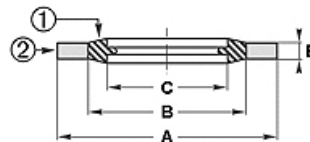

## Savybės

Konstrukcija	„Usit“ žiedas
Konstrukcijos priedas	Savaime prisitaikantis
Temperatūra min.	-30 °C
Temperatūra max.	110 °C
Montavimas	su varžtais ir jungiamosiomis alkūnėmis
Medžiaga	(1) NBR (2) kadmiu dengtas arba pasyvuotas anglinis plienas