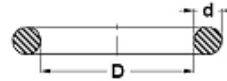

BOX B

DĒŽĒ, B

Savybės

| | |
|-----------------------|-----------------------------|
| Konstrukcija | O formos sandarinimo žiedas |
| Konstrukcijos priedas | Norma AS / BS |
| Spalva | DĒŽĒ, raudona |
| Temperatūra min. | -30 °C |
| Temperatūra max. | 100 °C |
| Temperatūra FPM min. | -15 °C |
| Temperatūra FPM max. | 200 °C |

| D x d | Menge / Quantity | D x d | Menge / Quantity |
|--------------|------------------|--------------|------------------|
| 20,35 x 1,78 | 15 | 34,52 x 3,53 | 10 |
| 21,95 x 1,78 | 15 | 36,10 x 3,53 | 10 |
| 25,07 x 2,62 | 15 | 37,69 x 3,53 | 10 |
| 26,64 x 2,62 | 15 | 40,87 x 3,53 | 10 |
| 28,25 x 2,62 | 15 | 40,04 x 3,53 | 10 |
| 29,82 x 2,62 | 15 | 47,22 x 3,53 | 10 |
| 31,42 x 2,62 | 10 | 50,40 x 3,53 | 10 |
| 33,00 x 2,62 | 10 | 37,47 x 5,34 | 10 |
| 34,59 x 2,62 | 10 | 40,65 x 5,34 | 10 |
| 29,75 x 3,53 | 15 | 43,82 x 5,34 | 10 |
| 31,34 x 3,53 | 15 | 47,00 x 5,34 | 5 |
| 32,92 x 3,53 | 15 | 50,16 x 5,34 | 5 |