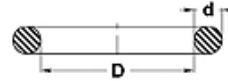

BOX D

DĒŽĒ, D

Savybės

Konstrukcija	O formos sandarinimo žiedas
Konstrukcijos priedas	metrinis standartas
Spalva	DĒŽĒ, raudona
Temperatūra min.	-30 °C
Temperatūra max.	100 °C
Temperatūra FPM min.	-15 °C
Temperatūra FPM max.	200 °C

D x d	Menge / Quantity	D x d	Menge / Quantity
18,00 x 2,00	15	38,00 x 4,00	15
20,00 x 2,00	15	38,00 x 4,00	10
22,00 x 2,00	15	40,00 x 4,00	10
25,00 x 2,00	15	44,00 x 4,00	10
28,20 x 3,00	15	48,00 x 4,00	10
30,20 x 3,00	15	50,00 x 4,00	10
32,20 x 3,00	10	25,00 x 5,00	10
36,20 x 3,00	10	30,00 x 5,00	10
25,00 x 4,00	15	35,00 x 5,00	10
30,00 x 4,00	15	40,00 x 5,00	10
32,00 x 4,00	15	45,00 x 5,00	5
34,00 x 4,00	15	50,00 x 5,00	5