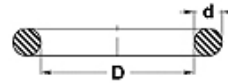

BOX D

DĒŽĒ, D

Savybės

Konstrukcija O formos sandarinimo žiedas

Konstrukcijos priedas metrinis standartas

Spalva DĒŽĒ, raudona

Temperatūra min. -30 °C

Temperatūra max. 100 °C

Temperatūra FPM min. -15 °C

Temperatūra FPM max. 200 °C

D x d	Menge / Quantity	D x d	Menge / Quantity
18,00 x 2,00	15	38,00 x 4,00	15
20,00 x 2,00	15	38,00 x 4,00	10
22,00 x 2,00	15	40,00 x 4,00	10
25,00 x 2,00	15	44,00 x 4,00	10
28,20 x 3,00	15	48,00 x 4,00	10
30,20 x 3,00	15	50,00 x 4,00	10
32,20 x 3,00	10	25,00 x 5,00	10
36,20 x 3,00	10	30,00 x 5,00	10
25,00 x 4,00	15	35,00 x 5,00	10
30,00 x 4,00	15	40,00 x 5,00	10
32,00 x 4,00	15	45,00 x 5,00	5
34,00 x 4,00	15	50,00 x 5,00	5