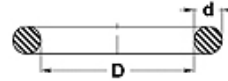

BOX D

DĒŽĒ, D

Savybės

Konstrukcija O formos sandarinimo žiedas

Konstrukcijos priedas metrinis standartas

Spalva DĒŽĒ, raudona

Temperatūra min. -30 °C

Temperatūra max. 100 °C

Temperatūra FPM min. -15 °C

Temperatūra FPM max. 200 °C

D x d	Menge / Quantity	D x d	Menge / Quantity
18,00 x 2,00	15	38,00 x 4,00	15
20,00 x 2,00	15	38,00 x 4,00	10
22,00 x 2,00	15	40,00 x 4,00	10
25,00 x 2,00	15	44,00 x 4,00	10
28,20 x 3,00	15	48,00 x 4,00	10
30,20 x 3,00	15	50,00 x 4,00	10
32,20 x 3,00	10	25,00 x 5,00	10
36,20 x 3,00	10	30,00 x 5,00	10
25,00 x 4,00	15	35,00 x 5,00	10
30,00 x 4,00	15	40,00 x 5,00	10
32,00 x 4,00	15	45,00 x 5,00	5
34,00 x 4,00	15	50,00 x 5,00	5