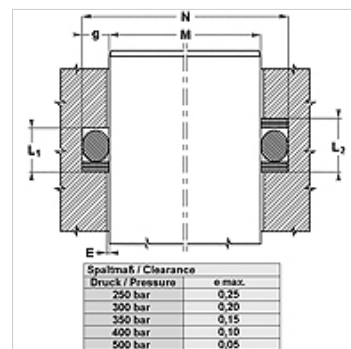

## Savybės

Konstrukcija	Atraminis žiedas
Darbinis slėgis	iki 500 bar
Spalva	balta
Temperatūra min.	-200 °C
Temperatūra max.	260 °C
Medžiagos	Mineralinės alyvos HFA, HFB, HFC, HFD, garai
Medžiaga	PTFE

d (Oring)	g	L1	L2	E
1,78	1,55	3,80	5,20	1,40
2,62	2,25	5,00	6,40	1,40
3,52	3,10	6,20	7,60	1,40
5,34	4,70	8,80	10,50	1,70
7,00	6,10	12,00	14,50	2,50