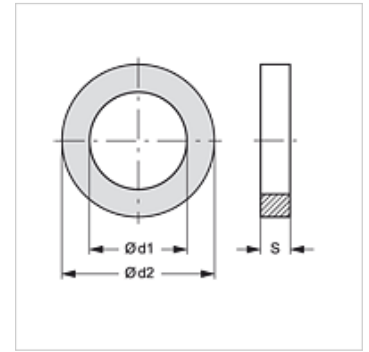

CR (1,0 mm)

Vario sandarinimo žiedas, 1 mm storio

HANSA FLEX

Savybės

Konstrukcija sandarinimo žiedas

Temperatūra min. -50 °C

Temperatūra max. 300 °C

Medžiaga varis

Prekė

Pavadinimas	d1 (mm)	d2 (mm)	S (mm)
CR 4-8-1	4,00	8,00	1,00
CR 5-7.5-1	5,00	7,50	1,00
CR 5-8-1	5,00	8,00	1,00
CR 5-9-1	5,00	9,00	1,00
CR 5-10-1	5,00	10,00	1,00
CR 5.5-8-1	5,50	8,00	1,00
CR 6-10-1	6,00	10,00	1,00
CR 6-12-1	6,00	12,00	1,00
CR 6.5-9.5-1	6,50	9,50	1,00
CR 6.5-11-1	6,50	11,00	1,00
CR 8-11.5-1	8,00	11,50	1,00
CR 8-12-1	8,00	12,00	1,00
CR 8-13-1	8,00	13,00	1,00
CR 8-14-1	8,00	14,00	1,00
CR 8-15-1	8,00	15,00	1,00
CR 9-13-1	9,00	13,00	1,00
CR 9-14-1	9,00	14,00	1,00
CR 10-13-1	10,00	13,00	1,00
CR 10-13.5-1	10,00	13,50	1,00
CR 10-14-1	10,00	14,00	1,00
CR 10-15-1	10,00	15,00	1,00
CR 10-16-1	10,00	16,00	1,00
CR 10-17-1	10,00	17,00	1,00
CR 10-18-1	10,00	18,00	1,00
CR 10-20-1	10,00	20,00	1,00
CR 11-17-1	11,00	17,00	1,00
CR 11-20-1	11,00	20,00	1,00
CR 12-15.5-1	12,00	15,50	1,00
CR 12-16-1	12,00	16,00	1,00
CR 12-17-1	12,00	17,00	1,00
CR 12-18-1	12,00	18,00	1,00
CR 12-20-1	12,00	20,00	1,00
CR 13-17-1	13,00	17,00	1,00
CR 13-18-1	13,00	18,00	1,00
CR 13-19-1	13,00	19,00	1,00
CR 13-20-1	13,00	20,00	1,00
CR 14-18-1	14,00	18,00	1,00
CR 14-20-1	14,00	20,00	1,00
CR 14-24-1	14,00	24,00	1,00
CR 15-20-1	15,00	20,00	1,00
CR 16.5-24-1	16,50	24,00	1,00
CR 16-20-1	16,00	20,00	1,00
CR 16-22-1	16,00	22,00	1,00
CR 17-21-1	17,00	21,00	1,00
CR 17-22-1	17,00	22,00	1,00
CR 17-23-1	17,00	23,00	1,00
CR 18-22-1	18,00	22,00	1,00
CR 18-24-1	18,00	24,00	1,00
CR 20-24-1	20,00	24,00	1,00
CR 20-26-1	20,00	26,00	1,00

Pavadinimas	d1 (mm)	d2 (mm)	S (mm)
CR 21-26-1	21,00	26,00	1,00
CR 21-27-1	21,00	27,00	1,00
CR 21-28-1	21,00	28,00	1,00
CR 21-30-1	21,00	30,00	1,00
CR 22-27-1	22,00	27,00	1,00
CR 22-28-1	22,00	28,00	1,00
CR 22-29-1	22,00	29,00	1,00
CR 24-30-1	24,00	30,00	1,00
CR 26-30-1	26,00	30,00	1,00
CR 30-36-1	30,00	36,00	1,00