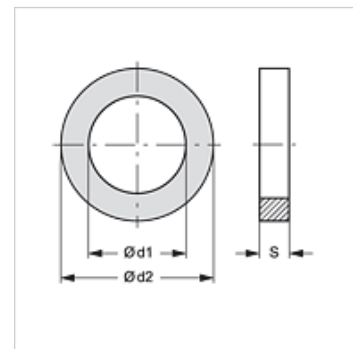

CR (1,5 mm)

Vario sandarinimo žiedas, 1,5 mm storio

HANSA FLEX

Savybės

Konstrukcija sandarinimo žiedas

Temperatūra min. -50 °C

Temperatūra max. 300 °C

Medžiaga varis

Prekė

Pavadinimas	d1 (mm)	d2 (mm)	S (mm)
CR 5-9-1.5	5,00	9,00	1,50
CR 5-11-1.5	5,00	11,00	1,50
CR 6-10-1.5	6,00	10,00	1,50
CR 6-12-1.5	6,00	12,00	1,50
CR 8-11.5-1.5	8,00	11,50	1,50
CR 8-12-1.5	8,00	12,00	1,50
CR 8-13-1.5	8,00	13,00	1,50
CR 8-14-1.5	8,00	14,00	1,50
CR 9-14-1.5	9,00	14,00	1,50
CR 10-13.5-1.5	10,00	13,50	1,50
CR 10-14-1.5	10,00	14,00	1,50
CR 10-15-1.5	10,00	15,00	1,50
CR 10-16-1.5	10,00	16,00	1,50
CR 10-17-1.5	10,00	17,00	1,50
CR 10-18-1.5	10,00	18,00	1,50
CR 10-20-1.5	10,00	20,00	1,50
CR 11-17-1.5	11,00	17,00	1,50
CR 12-15.5-1.5	12,00	15,50	1,50
CR 12-16-1.5	12,00	16,00	1,50
CR 12-17-1.5	12,00	17,00	1,50
CR 12-18-1.5	12,00	18,00	1,50
CR 12-19-1.5	12,00	19,00	1,50
CR 12-20-1.5	12,00	20,00	1,50
CR 13-17-1.5	13,00	17,00	1,50
CR 13-18-1.5	13,00	18,00	1,50
CR 13-19-1.5	13,00	19,00	1,50
CR 13-20-1.5	13,00	20,00	1,50
CR 13.5-17.5-1.5	13,50	17,50	1,50
CR 14-18-1.5	14,00	18,00	1,50
CR 14-20-1.5	14,00	20,00	1,50
CR 14-22-1.5	14,00	22,00	1,50
CR 14-23-1.5	14,00	23,00	1,50
CR 14-24-1.5	14,00	24,00	1,50
CR 15-19-1.5	15,00	19,00	1,50
CR 15-20-1.5	15,00	20,00	1,50
CR 16-20-1.5	16,00	20,00	1,50
CR 16-21-1.5	16,00	21,00	1,50
CR 16-22-1.5	16,00	22,00	1,50
CR 16-24-1.5	16,00	24,00	1,50
CR 16.5-22-1.5	16,50	22,00	1,50
CR 16.5-23-1.5	16,50	23,00	1,50
CR 16.5-24-1.5	16,50	24,00	1,50
CR 17-21-1.5	17,00	21,00	1,50
CR 17-22-1.5	17,00	22,00	1,50
CR 17-23-1.5	17,00	23,00	1,50
CR 17-25-1.5	17,00	25,00	1,50
CR 18-22-1.5	18,00	22,00	1,50
CR 18-23-1.5	18,00	23,00	1,50
CR 18-24-1.5	18,00	24,00	1,50
CR 18-26-1.5	18,00	26,00	1,50