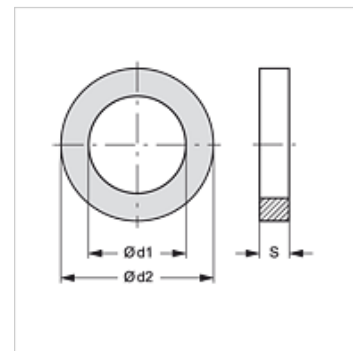

CR (1,5 mm)

Vario sandarinimo žiedas, 1,5 mm storio

HANSA FLEX

Savybės

Konstrukcija sandarinimo žiedas

Temperatūra min. -50 °C

Temperatūra max. 300 °C

Medžiaga varis

Prekė

Pavadinimas	d1 (mm)	d2 (mm)	S (mm)
CR 5-9-1.5	5,00	9,00	1,50
CR 5-11-1.5	5,00	11,00	1,50
CR 6-10-1.5	6,00	10,00	1,50
CR 6-12-1.5	6,00	12,00	1,50
CR 8-11.5-1.5	8,00	11,50	1,50
CR 8-12-1.5	8,00	12,00	1,50
CR 8-13-1.5	8,00	13,00	1,50
CR 8-14-1.5	8,00	14,00	1,50
CR 9-14-1.5	9,00	14,00	1,50
CR 10-13.5-1.5	10,00	13,50	1,50
CR 10-14-1.5	10,00	14,00	1,50
CR 10-15-1.5	10,00	15,00	1,50
CR 10-16-1.5	10,00	16,00	1,50
CR 10-17-1.5	10,00	17,00	1,50
CR 10-18-1.5	10,00	18,00	1,50
CR 10-20-1.5	10,00	20,00	1,50
CR 11-17-1.5	11,00	17,00	1,50
CR 12-15.5-1.5	12,00	15,50	1,50
CR 12-16-1.5	12,00	16,00	1,50
CR 12-17-1.5	12,00	17,00	1,50
CR 12-18-1.5	12,00	18,00	1,50
CR 12-19-1.5	12,00	19,00	1,50
CR 12-20-1.5	12,00	20,00	1,50
CR 13-17-1.5	13,00	17,00	1,50
CR 13-18-1.5	13,00	18,00	1,50
CR 13-19-1.5	13,00	19,00	1,50
CR 13-20-1.5	13,00	20,00	1,50
CR 13.5-17.5-1.5	13,50	17,50	1,50
CR 14-18-1.5	14,00	18,00	1,50
CR 14-20-1.5	14,00	20,00	1,50
CR 14-22-1.5	14,00	22,00	1,50
CR 14-23-1.5	14,00	23,00	1,50
CR 14-24-1.5	14,00	24,00	1,50
CR 15-19-1.5	15,00	19,00	1,50
CR 15-20-1.5	15,00	20,00	1,50
CR 16-20-1.5	16,00	20,00	1,50
CR 16-21-1.5	16,00	21,00	1,50
CR 16-22-1.5	16,00	22,00	1,50
CR 16-24-1.5	16,00	24,00	1,50
CR 16.5-22-1.5	16,50	22,00	1,50
CR 16.5-23-1.5	16,50	23,00	1,50
CR 16.5-24-1.5	16,50	24,00	1,50
CR 17-21-1.5	17,00	21,00	1,50
CR 17-22-1.5	17,00	22,00	1,50
CR 17-23-1.5	17,00	23,00	1,50
CR 17-25-1.5	17,00	25,00	1,50
CR 18-22-1.5	18,00	22,00	1,50
CR 18-23-1.5	18,00	23,00	1,50
CR 18-24-1.5	18,00	24,00	1,50
CR 18-26-1.5	18,00	26,00	1,50