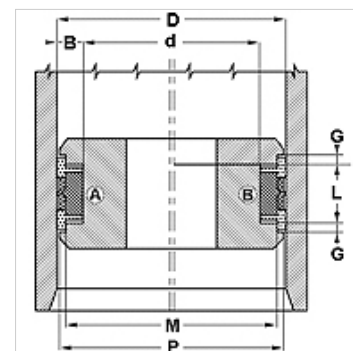

### Savybės

<b>Konstrukcija</b>	Stūmoklio sandarinimo rinkinys
<b>Darbinis slėgis</b>	iki 300 bar
<b>Slydimo greitis max.</b>	0,5 m/s
<b>Temperatūra min.</b>	-30 °C
<b>Temperatūra max.</b>	110 °C
<b>Medžiagos</b>	Mineralinės alyvos Vandeninės emulsijos
<b>Montavimas</b>	ant vientisų stūmoklių arba ant stūmoklių, kurie susideda iš kelių dalių
<b>Medžiaga</b>	Tarpiklis: NBR su sustiprintu audiniu Kreipiamasis žiedas: poliformaldehididas
<b>Panaudojimas</b>	Hidraulika

### Aprašas

mažos trinties tarpiklis.  
Paprastas sprendimas.

### Prekė

Pavadinimas	D (mm)	d (mm)	L (mm)	G (mm)	M (mm)	P (mm)	Pagal griovelius
DPS 25 17-1	25	17	10,0	4,00	22	24,0	ISO 5597
DPS 32 24-1	32	24	10,0	4,00	29	31,0	ISO 5597
DPS 32 24	32	24	15,5	3,20	28	31,4	-
DPS 35 27	35	27	15,5	3,20	31	34,4	-
DPS 40 32-1	40	32	10,0	4,00	37	39,0	ISO 5597
DPS 40 32	40	32	15,5	3,20	36	39,4	-
DPS 45 37	45	37	15,5	3,20	41	44,4	-
DPS 50 38	50	38	20,5	4,20	46	49,4	-
DPS 50 40-1	50	40	12,5	4,00	47	49,0	ISO 5597
DPS 60 48	60	48	20,5	4,20	56	59,4	-
DPS 63 51	63	51	20,5	4,20	59	62,4	-
DPS 63 53-1	63	53	12,5	4,00	60	62,0	ISO 5597
DPS 65 53	65	53	20,5	4,20	61	64,4	-
DPS 70 58	70	58	20,5	4,20	66	69,4	-
DPS 75 63	75	63	20,5	4,20	71	74,4	-
DPS 80 65-1	80	65	20,0	5,00	76	78,5	ISO 5597
DPS 80 66	80	66	22,5	5,20	76	79,4	-
DPS 85 71	85	71	22,5	5,20	81	84,4	-
DPS 90 76	90	76	22,5	5,20	86	89,4	-
DPS 100 86	100	86	22,5	5,20	96	99,4	-
DPS 110 96	110	96	22,5	5,20	106	109,4	-
DPS 120 106	120	106	22,5	5,20	116	119,4	-
DPS 125 105-1	125	105	25,0	6,30	120	123,0	ISO 5597
DPS 125 108	125	108	26,5	7,20	121	124,4	-
DPS 140 120-1	140	120	25,0	6,30	135	138,0	ISO 5597
DPS 140 123	140	123	26,5	7,20	136	139,4	-
DPS 160 140-1	160	140	25,0	6,30	155	158,0	ISO 5597
DPS 160 143	160	143	26,5	7,20	156	159,4	-
DPS 180 163	180	163	26,5	7,20	176	179,4	-
DPS 200 180	200	180	31,5	9,20	196	199,4	-
DPS 220 200	220	200	31,5	9,20	216	219,4	-
DPS 250 230	250	230	31,5	9,20	246	249,4	-