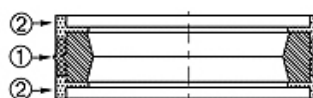

### Savybės

<b>Konstrukcija</b>	Stūmoklio sandarinimo rinkinys
<b>Darbinis slėgis</b>	iki 300 bar
<b>Slydimo greitis max.</b>	0,5 m/s
<b>Temperatūra min.</b>	-30 °C
<b>Temperatūra max.</b>	110 °C
<b>Medžiagos</b>	Mineralinės alyvos Vandeninės emulsijos
<b>Montavimas</b>	ant vientisų stūmoklių arba ant stūmoklių, kurie susideda iš kelių dalių
<b>Medžiaga</b>	Tarpiklis: NBR su sustiprintu audiniu Kreipiamasis žiedas: poliformaldehididas
<b>Panaudojimas</b>	Hidraulika

Toleranz / Tolerance					
D	d	L	G	M	P
H11	+0,10 0	+0,25 0	+0,10 0	± 0,05	± 0,15

### Prekė

Pavadinimas	D (mm)	d (mm)	L (mm)	G (mm)	M (mm)	P (mm)	Pagal griovelius
DPS 25 17-1	25	17	10,0	4,00	22	24,0	ISO 5597
DPS 32 24-1	32	24	10,0	4,00	29	31,0	ISO 5597
DPS 32 24	32	24	15,5	3,20	28	31,4	-
DPS 35 27	35	27	15,5	3,20	31	34,4	-
DPS 40 32-1	40	32	10,0	4,00	37	39,0	ISO 5597
DPS 40 32	40	32	15,5	3,20	36	39,4	-
DPS 45 37	45	37	15,5	3,20	41	44,4	-
DPS 50 38	50	38	20,5	4,20	46	49,4	-
DPS 50 40-1	50	40	12,5	4,00	47	49,0	ISO 5597
DPS 60 48	60	48	20,5	4,20	56	59,4	-
DPS 63 51	63	51	20,5	4,20	59	62,4	-
DPS 63 53-1	63	53	12,5	4,00	60	62,0	ISO 5597
DPS 65 53	65	53	20,5	4,20	61	64,4	-
DPS 70 58	70	58	20,5	4,20	66	69,4	-
DPS 75 63	75	63	20,5	4,20	71	74,4	-
DPS 80 65-1	80	65	20,0	5,00	76	78,5	ISO 5597
DPS 80 66	80	66	22,5	5,20	76	79,4	-
DPS 85 71	85	71	22,5	5,20	81	84,4	-
DPS 90 76	90	76	22,5	5,20	86	89,4	-
DPS 100 86	100	86	22,5	5,20	96	99,4	-
DPS 110 96	110	96	22,5	5,20	106	109,4	-
DPS 120 106	120	106	22,5	5,20	116	119,4	-
DPS 125 105-1	125	105	25,0	6,30	120	123,0	ISO 5597
DPS 125 108	125	108	26,5	7,20	121	124,4	-
DPS 140 120-1	140	120	25,0	6,30	135	138,0	ISO 5597
DPS 140 123	140	123	26,5	7,20	136	139,4	-
DPS 160 140-1	160	140	25,0	6,30	155	158,0	ISO 5597
DPS 160 143	160	143	26,5	7,20	156	159,4	-
DPS 180 163	180	163	26,5	7,20	176	179,4	-
DPS 200 180	200	180	31,5	9,20	196	199,4	-
DPS 220 200	220	200	31,5	9,20	216	219,4	-
DPS 250 230	250	230	31,5	9,20	246	249,4	-