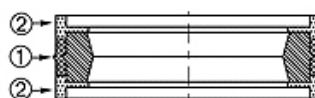

Savybės

Konstrukcija	Stūmoklio sandarinimo rinkinys
Darbinis slėgis	iki 300 bar
Slydimo greitis max.	0,5 m/s
Temperatūra min.	-30 °C
Temperatūra max.	110 °C
Medžiagos	Mineralinės alyvos Vandeninės emulsijos
Montavimas	ant vientisų stūmoklių arba ant stūmoklių, kurie susideda iš kelių dalių
Medžiaga	Tarpiklis: NBR su sustiprintu audiniu Kreipiamasis žiedas: poliformaldehididas
Panaudojimas	Hidraulika

Prekė

Pavadinimas	D (mm)	d (mm)	L (mm)	G (mm)	M (mm)	P (mm)	Pagal griovelius
DPS 25 17-1	25	17	10,0	4,00	22	24,0	ISO 5597
DPS 32 24-1	32	24	10,0	4,00	29	31,0	ISO 5597
DPS 32 24	32	24	15,5	3,20	28	31,4	-
DPS 35 27	35	27	15,5	3,20	31	34,4	-
DPS 40 32-1	40	32	10,0	4,00	37	39,0	ISO 5597
DPS 40 32	40	32	15,5	3,20	36	39,4	-
DPS 45 37	45	37	15,5	3,20	41	44,4	-
DPS 50 38	50	38	20,5	4,20	46	49,4	-
DPS 50 40-1	50	40	12,5	4,00	47	49,0	ISO 5597
DPS 60 48	60	48	20,5	4,20	56	59,4	-
DPS 63 51	63	51	20,5	4,20	59	62,4	-
DPS 63 53-1	63	53	12,5	4,00	60	62,0	ISO 5597
DPS 65 53	65	53	20,5	4,20	61	64,4	-
DPS 70 58	70	58	20,5	4,20	66	69,4	-
DPS 75 63	75	63	20,5	4,20	71	74,4	-
DPS 80 65-1	80	65	20,0	5,00	76	78,5	ISO 5597
DPS 80 66	80	66	22,5	5,20	76	79,4	-
DPS 85 71	85	71	22,5	5,20	81	84,4	-
DPS 90 76	90	76	22,5	5,20	86	89,4	-
DPS 100 86	100	86	22,5	5,20	96	99,4	-
DPS 110 96	110	96	22,5	5,20	106	109,4	-
DPS 120 106	120	106	22,5	5,20	116	119,4	-
DPS 125 105-1	125	105	25,0	6,30	120	123,0	ISO 5597
DPS 125 108	125	108	26,5	7,20	121	124,4	-
DPS 140 120-1	140	120	25,0	6,30	135	138,0	ISO 5597
DPS 140 123	140	123	26,5	7,20	136	139,4	-
DPS 160 140-1	160	140	25,0	6,30	155	158,0	ISO 5597
DPS 160 143	160	143	26,5	7,20	156	159,4	-
DPS 180 163	180	163	26,5	7,20	176	179,4	-
DPS 200 180	200	180	31,5	9,20	196	199,4	-
DPS 220 200	220	200	31,5	9,20	216	219,4	-
DPS 250 230	250	230	31,5	9,20	246	249,4	-