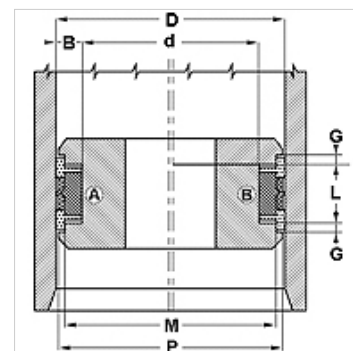

Savybės

Konstrukcija	Stūmoklio sandarinimo rinkinys
Darbinis slėgis	iki 300 bar
Slydimo greitis max.	0,5 m/s
Temperatūra min.	-30 °C
Temperatūra max.	110 °C
Medžiagos	Mineralinės alyvos Vandeninės emulsijos
Montavimas	ant vientisų stūmoklių arba ant stūmoklių, kurie susideda iš kelių dalių
Medžiaga	Tarpiklis: NBR su sustiprintu audiniu Kreipiamasis žiedas: poliformaldehididas
Panaudojimas	Hidraulika

Toleranz / Tolerance					
D	d	L	G	M	P
H11	+0,10 0	+0,25 0	+0,10 0	± 0,05	± 0,15

Aprašas

mažos trinties tarpiklis.
Paprastas sprendimas.

užsakymo nuorodos

Esant ypatingoms eksploataavimo sąlygoms (skysčio, temperatūros, slėgio ir t. t.) prašome kreiptis į mus.
Gali būti kita medžiaga: FPM.

Prekė

Pavadinimas	D (mm)	d (mm)	L (mm)	G (mm)	M (mm)	P (mm)	Pagal griovelius
DPS 25 17-1	25	17	10,0	4,00	22	24,0	ISO 5597
DPS 32 24-1	32	24	10,0	4,00	29	31,0	ISO 5597
DPS 32 24	32	24	15,5	3,20	28	31,4	-
DPS 35 27	35	27	15,5	3,20	31	34,4	-
DPS 40 32-1	40	32	10,0	4,00	37	39,0	ISO 5597
DPS 40 32	40	32	15,5	3,20	36	39,4	-
DPS 45 37	45	37	15,5	3,20	41	44,4	-
DPS 50 38	50	38	20,5	4,20	46	49,4	-
DPS 50 40-1	50	40	12,5	4,00	47	49,0	ISO 5597
DPS 60 48	60	48	20,5	4,20	56	59,4	-
DPS 63 51	63	51	20,5	4,20	59	62,4	-
DPS 63 53-1	63	53	12,5	4,00	60	62,0	ISO 5597
DPS 65 53	65	53	20,5	4,20	61	64,4	-
DPS 70 58	70	58	20,5	4,20	66	69,4	-
DPS 75 63	75	63	20,5	4,20	71	74,4	-
DPS 80 65-1	80	65	20,0	5,00	76	78,5	ISO 5597
DPS 80 66	80	66	22,5	5,20	76	79,4	-
DPS 85 71	85	71	22,5	5,20	81	84,4	-
DPS 90 76	90	76	22,5	5,20	86	89,4	-
DPS 100 86	100	86	22,5	5,20	96	99,4	-
DPS 110 96	110	96	22,5	5,20	106	109,4	-
DPS 120 106	120	106	22,5	5,20	116	119,4	-
DPS 125 105-1	125	105	25,0	6,30	120	123,0	ISO 5597
DPS 125 108	125	108	26,5	7,20	121	124,4	-
DPS 140 120-1	140	120	25,0	6,30	135	138,0	ISO 5597
DPS 140 123	140	123	26,5	7,20	136	139,4	-
DPS 160 140-1	160	140	25,0	6,30	155	158,0	ISO 5597
DPS 160 143	160	143	26,5	7,20	156	159,4	-
DPS 180 163	180	163	26,5	7,20	176	179,4	-
DPS 200 180	200	180	31,5	9,20	196	199,4	-
DPS 220 200	220	200	31,5	9,20	216	219,4	-
DPS 250 230	250	230	31,5	9,20	246	249,4	-