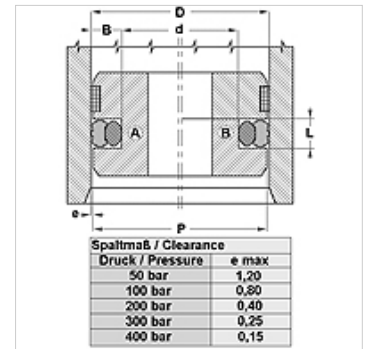

Savybės

| | |
|----------------------|--|
| Konstrukcija | Stūmoklio sandarinimo rinkinys |
| Darbinis slėgis | iki 400 bar |
| Slydimo greitis max. | 0,5 m/s |
| Temperatūra min. | -30 °C |
| Temperatūra max. | 80 °C |
| Medžiagos | Mineralinės alyvos |
| Montavimas | ant vientisų stūmoklių A ant stūmoklių B, kurie susideda iš kelių dalių |
| Medžiaga | (1) Dinamiškas tarpiklis: PUR (2) Statiškas tarpiklis: NBR |
| Panaudojimas | Hidraulika |

| Toleranz / Tolerance | | |
|----------------------|-----------|-----------|
| D | d | L |
| H9 | +0,1 0 | +0,2 0 |

Aprašas

lengvas montavimas
Užima nedaug vietos
labai geras sandarumas
labai atspari trinčiai

Prekė

| Pavadinimas | D (mm) | d (mm) | L (mm) | Pagal griovelius |
|-------------|-----------|-----------|-----------|------------------|
| GPS 150 | 150 | 129,0 | 8,1 | - |
| GPS 160 | 160 | 139,0 | 8,1 | ISO 5597 |
| GPS 170 | 170 | 149,0 | 8,1 | - |
| GPS 180 | 180 | 159,0 | 8,1 | - |
| GPS 200 | 200 | 179,0 | 8,1 | ISO 5597 |