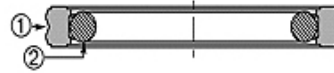

Savybės

Darbinis slėgis	iki 400 bar
Slydimo greitis max.	0,5 m/s
Temperatūra min.	-30 °C
Temperatūra max.	80 °C
Medžiagos	Mineralinės alyvos
Montavimas	ant vientisų stūmoklių A ant stūmoklių B, kurie susideda iš kelių dalių
Medžiaga	(1) Dinamiškas tarpiklis: PUR (2) Statiškas tarpiklis: NBR