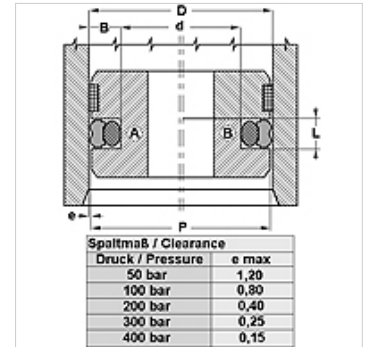

Savybės

Darbinis slėgis	iki 400 bar
Slydimo greitis max.	0,5 m/s
Temperatūra min.	-30 °C
Temperatūra max.	80 °C
Medžiagos	Mineralinės alyvos
Montavimas	ant vientisų stūmoklių A ant stūmoklių B, kurie susideda iš kelių dalių
Medžiaga	(1) Dinamiškas tarpiklis: PUR (2) Statiškas tarpiklis: NBR

Toleranz / Tolerance		
D	d	L
H9	+0,1 0	+0,2 0

Aprašas

lengvas montavimas
Užima nedaug vietos
labai atspari trinčiai
labai geras sandarumas

užsakymo nuorodos

20–510 skersmens tarpiklių galime pagaminti skubiai.

Prekė

Pavadinimas	D (mm)	d (mm)	L (mm)
GPS 35-1-LP	35,00	24,00	4,2
GPS 38-LP	38,00	30,50	3,2
GPS 130-1-LP	130,00	109,00	8,1