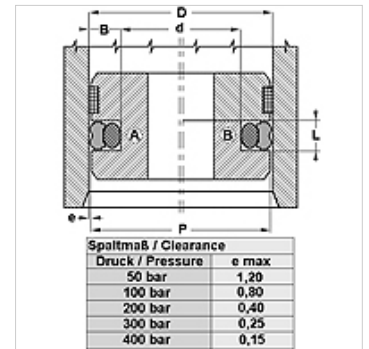

Savybės

Darbinis slėgis	iki 400 bar
Slydimo greitis max.	0,5 m/s
Temperatūra min.	-30 °C
Temperatūra max.	80 °C
Medžiagos	Mineralinės alyvos
Montavimas	ant vientisų stūmoklių A ant stūmoklių B, kurie susideda iš kelių dalių
Medžiaga	(1) Dinamiškas tarpiklis: PUR (2) Statiškas tarpiklis: NBR

Toleranz / Tolerance		
D	d	L
H9	+0,1 0	+0,2 0

Aprašas

lengvas montavimas
Užima nedaug vietos
labai atspari trinčiai
labai geras sandarumas

užsakymo nuorodos

20–510 skersmens tarpiklių galime pagaminti skubiai.

Prekė

Pavadinimas	D (mm)	d (mm)	L (mm)
GPS 35-1-LP	35,00	24,00	4,2
GPS 38-LP	38,00	30,50	3,2
GPS 130-1-LP	130,00	109,00	8,1