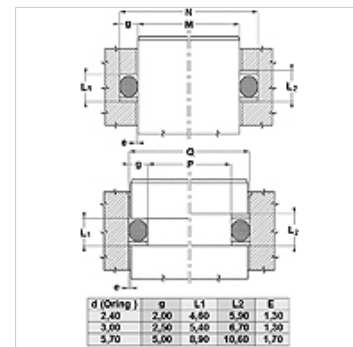

Savybės

Konstrukcija	Atraminis žiedas
Darbinis slėgis	iki 500 bar
Temperatūra min.	-50 °C
Temperatūra max.	130 °C
Medžiagos	Mineralinės alyvos HFA, HFB
Montavimas	uždarose montavimo patalpose
Medžiaga	PBTB (poliesteris, 55 Shore D)

Spaltmaß / Clearance	
Druck / Pressure	e max.
250 bar	0,25
300 bar	0,20
350 bar	0,15
400 bar	0,10
500 bar	0,05

Nuoroda

Tarpo matmuo:

Slėgis= 250 bar / e maks.= 0,25

Slėgis= 300 bar / e maks.= 0,20

Slėgis= 350 bar / e maks.= 0,15

Slėgis= 400 bar / e maks.= 0,10

Slėgis= 500 bar / e maks.= 0,05

Aprašas

lengvas montavimas

žiedų pjauti nereikia

nebrangus sprendimas

Prekė

Pavadinimas	M (mm)	N (mm)	e (mm)	OR (Sandarinimo žiedas)
MBK 4 8	4,0	8,0	1,3	3,30 x 2,40
MBK 6 10	6,0	10,0	1,3	5,30 x 2,40
MBK 7 11	7,0	11,0	1,3	6,30 x 2,40
MBK 10 14	10,0	14,0	1,3	9,30 x 2,30
MBK 11 15	11,0	15,0	1,3	10,30 x 2,40
MBK 12 16	12,0	16,0	1,3	11,30 x 2,30
MBK 13 17	13,0	17,0	1,3	12,30 x 2,40
MBK 14 18	14,0	18,0	1,3	13,30 x 2,40
MBK 15 19	15,0	19,0	1,3	14,30 x 2,40
MBK 16 20	16,0	20,0	1,3	15,30 x 2,40
MBK 17 21	17,0	21,0	1,3	16,30 x 2,40
MBK 18 22	18,0	22,0	1,3	17,30 x 2,40
MBK 20 25	20,0	25,0	1,3	19,20 x 3,00
MBK 23 28	23,0	28,0	1,3	22,20 x 3,00
MBK 25 30	25,0	30,0	1,3	24,20 x 3,00
MBK 27 32	27,0	32,0	1,3	26,20 x 3,00
MBK 30 35	30,0	35,0	1,3	29,20 x 3,00
MBK 35 40	35,0	40,0	1,3	34,20 x 3,00
MBK 40 45	40,0	45,0	1,3	39,20 x 3,00
MBK 40 50	40,0	50,0	1,7	39,20 x 5,70
MBK 45 50	45,0	50,0	1,3	44,20 x 3,00
MBK 45 55	45,0	55,0	1,7	44,20 x 5,70
MBK 50 55	50,0	55,0	1,3	49,50 x 3,00
MBK 50 60	50,0	60,0	1,7	49,20 x 5,70
MBK 53 63	53,0	63,0	1,7	52,20 x 5,70
MBK 55 65	55,0	65,0	1,7	54,20 x 5,70
MBK 55 60	55,0	60,0	1,3	54,50 x 3,00
MBK 58 63	58,0	63,0	1,3	57,20 x 3,00
MBK 60 65	60,0	65,0	1,3	59,50 x 3,00
MBK 60 67	60,0	67,0	1,5	39,20 x 5,70
MBK 60 70	60,0	70,0	1,7	59,20 x 5,70
MBK 63 68	63,0	68,0	1,3	62,20 x 3,00
MBK 65 70	65,0	70,0	1,3	64,50 x 3,00
MBK 65 75	65,0	75,0	1,7	64,20 x 5,70
MBK 69 74	69,0	74,0	1,3	69,00 x 3,00