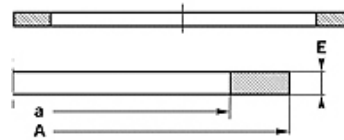

### Savybės

Konstrukcija	Atraminis žiedas
Darbinis slėgis	iki 500 bar
Temperatūra min.	-50 °C
Temperatūra max.	130 °C
Medžiagos	Mineralinės alyvos HFA, HFB
Montavimas	uždarose montavimo patalpose
Medžiaga	PBTB (poliesteris, 55 Shore D)

Spaltmaß / Clearance	
Druck / Pressure	e max.
250 bar	0,25
300 bar	0,20
350 bar	0,15
400 bar	0,10
500 bar	0,05

### Nuoroda

Tarpo matmuo:  
 Slėgis= 250 bar / e maks.= 0,25  
 Slėgis= 300 bar / e maks.= 0,20  
 Slėgis= 350 bar / e maks.= 0,15  
 Slėgis= 400 bar / e maks.= 0,10  
 Slėgis= 500 bar / e maks.= 0,05