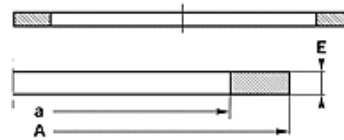

Savybės

Konstrukcija	Atraminis žiedas
Darbinis slėgis	iki 500 bar
Temperatūra min.	-50 °C
Temperatūra max.	130 °C
Medžiagos	Mineralinės alyvos HFA, HFB
Montavimas	uždarose montavimo patalpose
Medžiaga	PBTB (poliesteris, 55 Shore D)

Spaltmaß / Clearance	
Druck / Pressure	e max.
250 bar	0,25
300 bar	0,20
350 bar	0,15
400 bar	0,10
500 bar	0,05

Nuoroda

Tarpo matmuo:
 Slėgis= 250 bar / e maks.= 0,25
 Slėgis= 300 bar / e maks.= 0,20
 Slėgis= 350 bar / e maks.= 0,15
 Slėgis= 400 bar / e maks.= 0,10
 Slėgis= 500 bar / e maks.= 0,05