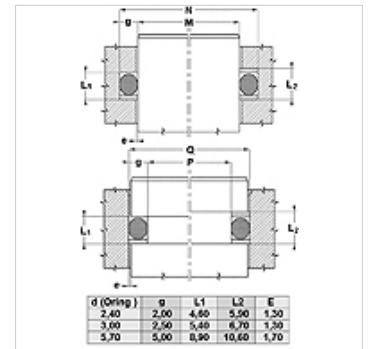

Savybės

Konstrukcija	Atraminis žiedas
Darbinis slėgis	iki 500 bar
Temperatūra min.	-50 °C
Temperatūra max.	130 °C
Medžiagos	Mineralinės alyvos HFA, HFB
Montavimas	uždarose montavimo patalpose
Medžiaga	PBTB (poliesteris, 55 Shore D)

Spaltmaß / Clearance	
Druck / Pressure	e max.
250 bar	0,25
300 bar	0,20
350 bar	0,15
400 bar	0,10
500 bar	0,05

Nuoroda

Tarpo matmuo:
 Slėgis= 250 bar / e maks.= 0,25
 Slėgis= 300 bar / e maks.= 0,20
 Slėgis= 350 bar / e maks.= 0,15
 Slėgis= 400 bar / e maks.= 0,10
 Slėgis= 500 bar / e maks.= 0,05