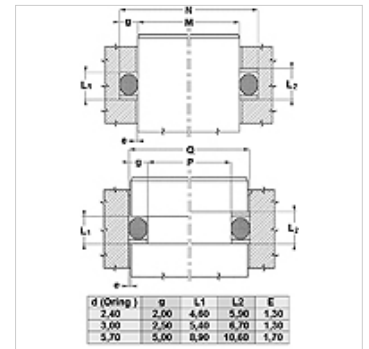

### Savybės

Konstrukcija	Atraminis žiedas
Darbinis slėgis	iki 500 bar
Temperatūra min.	-50 °C
Temperatūra max.	130 °C
Medžiagos	Mineralinės alyvos HFA, HFB
Montavimas	uždarose montavimo patalpose
Medžiaga	PBTB (poliesteris, 55 Shore D)

Spaltmaß / Clearance	
Druck / Pressure	e max.
250 bar	0,25
300 bar	0,20
350 bar	0,15
400 bar	0,10
500 bar	0,05

### Nuoroda

Tarpo matmuo:  
 Slėgis= 250 bar / e maks.= 0,25  
 Slėgis= 300 bar / e maks.= 0,20  
 Slėgis= 350 bar / e maks.= 0,15  
 Slėgis= 400 bar / e maks.= 0,10  
 Slėgis= 500 bar / e maks.= 0,05