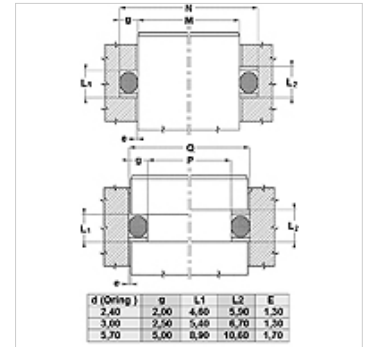

### Savybės

Konstrukcija	Atraminis žiedas
Darbinis slėgis	iki 500 bar
Temperatūra min.	-50 °C
Temperatūra max.	130 °C
Medžiagos	Mineralinės alyvos HFA, HFB
Montavimas	uždarose montavimo patalpose
Medžiaga	PBTB (poliesteris, 55 Shore D)

Spaltmaß / Clearance	
Druck / Pressure	e max.
250 bar	0,25
300 bar	0,20
350 bar	0,15
400 bar	0,10
500 bar	0,05

### Nuoroda

Tarpo matmuo:

Slėgis= 250 bar / e maks.= 0,25

Slėgis= 300 bar / e maks.= 0,20

Slėgis= 350 bar / e maks.= 0,15

Slėgis= 400 bar / e maks.= 0,10

Slėgis= 500 bar / e maks.= 0,05