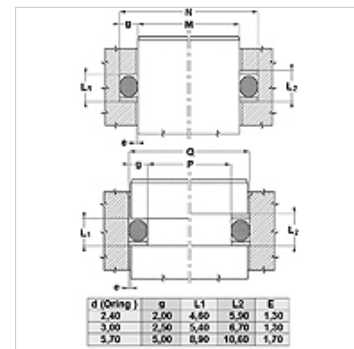

Savybės

Konstrukcija	Atraminis žiedas
Darbinis slėgis	iki 500 bar
Temperatūra min.	-50 °C
Temperatūra max.	130 °C
Medžiagos	Mineralinės alyvos HFA, HFB
Montavimas	uždarose montavimo patalpose
Medžiaga	PBTB (poliesteris, 55 Shore D)

Spaltmaß / Clearance	
Druck / Pressure	e max.
250 bar	0,25
300 bar	0,20
350 bar	0,15
400 bar	0,10
500 bar	0,05

Nuoroda

Tarpo matmuo:

Slėgis= 250 bar / e maks.= 0,25

Slėgis= 300 bar / e maks.= 0,20

Slėgis= 350 bar / e maks.= 0,15