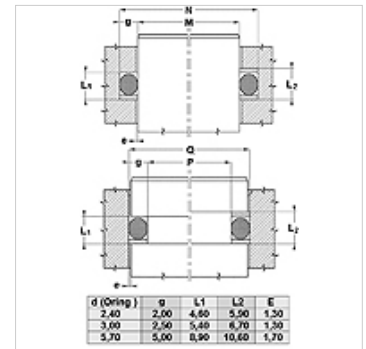

Savybės

Konstrukcija	Atraminis žiedas
Darbinis slėgis	iki 500 bar
Temperatūra min.	-50 °C
Temperatūra max.	130 °C
Medžiagos	Mineralinės alyvos HFA, HFB
Montavimas	uždarose montavimo patalpose
Medžiaga	PBTB (poliesteris, 55 Shore D)

Spaltmaß / Clearance	
Druck / Pressure	e max.
250 bar	0,25
300 bar	0,20
350 bar	0,15
400 bar	0,10
500 bar	0,05

Nuoroda

Tarpo matmuo:
 Slėgis= 250 bar / e maks.= 0,25
 Slėgis= 300 bar / e maks.= 0,20
 Slėgis= 350 bar / e maks.= 0,15
 Slėgis= 400 bar / e maks.= 0,10
 Slėgis= 500 bar / e maks.= 0,05