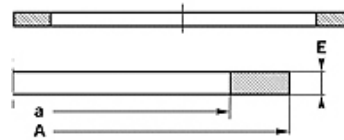

### Savybės

Konstrukcija	Atraminis žiedas
Darbinis slėgis	iki 500 bar
Temperatūra min.	-50 °C
Temperatūra max.	130 °C
Medžiagos	Mineralinės alyvos HFA, HFB
Montavimas	uždarose montavimo patalpose
Medžiaga	PBTB (poliesteris, 55 Shore D)

Spaltmaß / Clearance	
Druck / Pressure	e max.
250 bar	0,25
300 bar	0,20
350 bar	0,15
400 bar	0,10
500 bar	0,05

### Nuoroda

Tarpo matmuo:

Slėgis= 250 bar / e maks.= 0,25

Slėgis= 300 bar / e maks.= 0,20

Slėgis= 350 bar / e maks.= 0,15

Slėgis= 400 bar / e maks.= 0,10

Slėgis= 500 bar / e maks.= 0,05