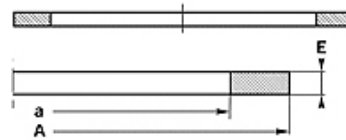

Savybės

Konstrukcija	Atraminis žiedas
Darbinis slėgis	iki 500 bar
Temperatūra min.	-50 °C
Temperatūra max.	130 °C
Medžiagos	Mineralinės alyvos HFA, HFB
Montavimas	uždarose montavimo patalpose
Medžiaga	PBTB (poliesteris, 55 Shore D)

Spaltmaß / Clearance	
Druck / Pressure	e max.
250 bar	0,25
300 bar	0,20
350 bar	0,15
400 bar	0,10
500 bar	0,05

Nuoroda

Tarpo matmuo:
 Slėgis= 250 bar / e maks.= 0,25
 Slėgis= 300 bar / e maks.= 0,20
 Slėgis= 350 bar / e maks.= 0,15
 Slėgis= 400 bar / e maks.= 0,10
 Slėgis= 500 bar / e maks.= 0,05