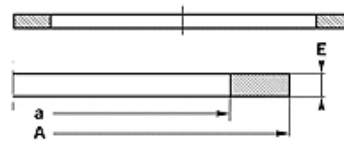

### Savybės

Konstrukcija	Atraminis žiedas
Darbinis slėgis	iki 500 bar
Temperatūra min.	-50 °C
Temperatūra max.	130 °C
Medžiagos	Mineralinės alyvos HFA, HFB
Montavimas	uždarose montavimo patalpose
Medžiaga	PBTB (poliesteris, 55 Shore D)

Spaltmaß / Clearance	
Druck / Pressure	e max.
250 bar	0,25
300 bar	0,20
350 bar	0,15
400 bar	0,10
500 bar	0,05

### Nuoroda

Tarpo matmuo:  
 Slėgis= 250 bar / e maks.= 0,25  
 Slėgis= 300 bar / e maks.= 0,20  
 Slėgis= 350 bar / e maks.= 0,15  
 Slėgis= 400 bar / e maks.= 0,10  
 Slėgis= 500 bar / e maks.= 0,05