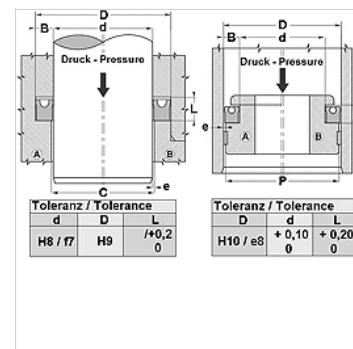

## Savybės

Konstrukcija	U formos žiedas
Darbinis slėgis	iki 400 bar
Slydimo greitis max.	0,5 m/s
Temperatūra min.	-30 °C
Temperatūra max.	80 °C
Medžiagos	Mineralinės alyvos
Montavimas	uždaruose grioveliuose A atviruose grioveliuose B ant vientisų stūmoklių B arba ant stūmoklių A, kurie susideda iš kelių dalių
Medžiaga	PUR
Panaudojimas	Hidraulika

Druck bar	Spaltmaß / Clearance e (mm)	
	d < 60 mm	d > 60 mm
50	< 0,40	< 0,50
100	< 0,30	> 0,40
200	< 0,20	> 0,30
300	< 0,15	> 0,20
400	< 0,10	> 0,15