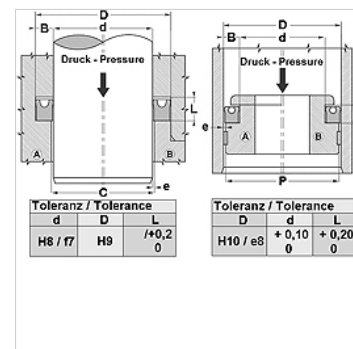

Savybės

Konstrukcija	U formos žiedas
Darbinis slėgis	iki 400 bar
Slydimo greitis max.	0,5 m/s
Temperatūra min.	-30 °C
Temperatūra max.	80 °C
Medžiagos	Mineralinės alyvos
Montavimas	uždaruose grioveliuose A atviruose grioveliuose B ant vientisų stūmoklių B arba ant stūmoklių A, kurie susideda iš kelių dalių
Medžiaga	PUR
Panaudojimas	Hidraulika

Druck bar	Spaltmaß / Clearance e (mm)	
	d < 60 mm	d > 60 mm
50	< 0,40	< 0,50
100	< 0,30	> 0,40
200	< 0,20	> 0,30
300	< 0,15	> 0,20
400	< 0,10	> 0,15

Aprašas

kotams ir stūmokliams
labai atspari trinčiai
naujoms konstrukcijoms TS, TS-L, RS-L ir EU profiliams
naudojami (koto tarpikliai).