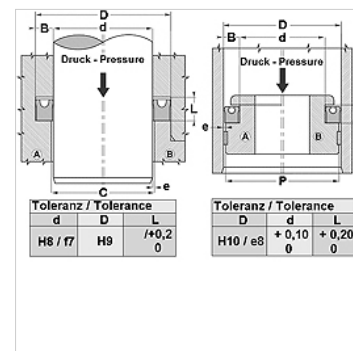

Savybės

Konstrukcija	U formos žiedas
Darbinis slėgis	iki 400 bar
Slydimo greitis max.	0,5 m/s
Temperatūra min.	-30 °C
Temperatūra max.	80 °C
Medžiagos	Mineralinės alyvos
Montavimas	uždaruose grioveliuose A atviruose grioveliuose B ant vientisų stūmoklių B arba ant stūmoklių A, kurie susideda iš kelių dalių
Medžiaga	PUR
Panaudojimas	Hidraulika

Druck bar	Spaltmaß / Clearance e (mm)	
	d < 60 mm	d > 60 mm
50	< 0,40	< 0,50
100	< 0,30	> 0,40
200	< 0,20	> 0,30
300	< 0,15	> 0,20
400	< 0,10	> 0,15

Aprašas

kotams ir stūmokliams
labai atspari trinčiai
naujoms konstrukcijoms TS, TS-L, RS-L ir EU profiliams
naudojami (koto tarpikliai).