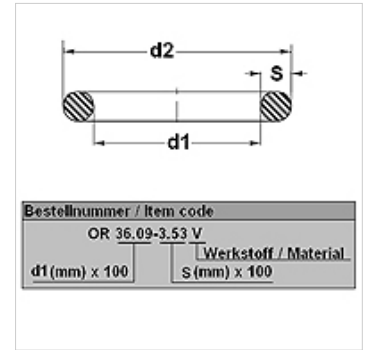

OR 80° Shore NBR

Sandarinio žiedas, 80SH NBR

Savybės

Konstrukcija	O formos sandarinimo žiedas
Temperatūra min.	-30 °C
Temperatūra max.	110 °C
Medžiaga	NBR 80 Shore

Prekė

Pavadinimas	d1 (mm)	d2 (mm)	s (mm)
OR 5-1.5 N80	5,00	8,00	1,50
OR 8-1.9 N80	8,00	11,80	1,90
OR 8.73-1.78 N80	8,73	12,29	1,78
OR 12-2 N80	12,00	16,00	2,00
OR 12.42-1.78 N80	12,42	15,98	1,78
OR 13.94-2.62 N80	13,94	19,18	2,62
OR 14-2.5 N80	14,00	19,00	2,50
OR 16-3 N80	16,00	22,00	3,00
OR 18.3-3.6 N80	18,30	25,50	3,60
OR 19.8-3.6 N80	19,80	27,00	3,60
OR 21.3-3.6 N80	21,30	28,50	3,60
OR 21.89-2.62 N80	21,89	27,13	2,62
OR 23-2 N80	23,00	27,00	2,00
OR 23-3.6 N80	23,00	30,20	3,60
OR 24.6-3.6 N80	24,60	31,80	3,60
OR 25.12-1.78 N80	25,12	28,68	1,78
OR 26.2-3.6 N80	26,20	33,40	3,60
OR 27.8-3.6 N80	27,80	35,00	3,60
OR 28.17-3.53 N80	28,17	35,23	3,53
OR 29-3 N80	29,00	35,00	3,00
OR 29-3.5 N80	29,00	36,00	3,50
OR 29.3-3.6 N80	29,30	36,50	3,60
OR 31.42-2.62 N80	31,42	36,66	2,62
OR 32-3.5 N80	32,00	39,00	3,50
OR 32.5-3.6 N80	32,50	39,70	3,60
OR 34.1-3.6 N80	34,10	41,30	3,60
OR 34.59-2.62 N80	34,59	39,83	2,62
OR 35.6-3.6 N80	35,60	42,80	3,60
OR 37.3-3.6 N80	37,30	44,50	3,60
OR 39.5-2.5 N80	39,50	44,50	2,50
OR 40-3 N80	40,00	46,00	3,00
OR 40.64-5.34 N80	40,64	51,32	5,34
OR 42.86-3.53 N80	42,86	49,92	3,53
OR 46-3 N80	46,00	52,00	3,00
OR 49.2-3.53 N80	49,20	56,26	3,53
OR 50-3 N80	50,00	56,00	3,00
OR 50.17-5.34 N80	50,17	60,85	5,34
OR 53.57-3.53 N80	53,57	60,63	3,53
OR 55-3 N80	55,00	61,00	3,00
OR 55.25-2.62 N80	55,25	60,49	2,62
OR 58.74-3.53 N80	58,74	65,80	3,53
OR 60-3 N80	60,00	66,00	3,00
OR 65.1-3.53 N80	65,10	72,16	3,53
OR 67-3 N80	67,00	73,00	3,00
OR 68-6 N80	68,00	80,00	6,00
OR 69.44-3.53 N80	69,44	76,50	3,53
OR 72.62-3.53 N80	72,62	79,68	3,53
OR 75.79-3.53 N80	75,79	82,85	3,53
OR 81.92-5.34 N80	81,92	92,60	5,34
OR 88-6 N80	88,00	100,00	6,00