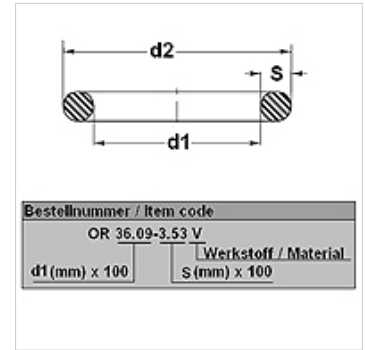

OR 90° Shore NBR

Sandarinimo žiedas, 90SH NBR

Savybės

Konstrukcija	O formos sandarinimo žiedas
Temperatūra min.	-30 °C
Temperatūra max.	110 °C
Medžiaga	NBR 90 Shore

Prekė

Pavadinimas	d1 (mm)	d2 (mm)	s (mm)
OR 1.78-1.78 N90	1,78	5,34	1,78
OR 2.4-1.9 N90	2,40	6,20	1,90
OR 2.57-1.78 N90	2,57	6,13	1,78
OR 2.6-1.9 N90	2,60	6,40	1,90
OR 2.9-1.78 N90	2,90	6,46	1,78
OR 3.17-1.78 N90	3,17	6,73	1,78
OR 3.68-1.78 N90	3,68	7,24	1,78
OR 4-2 N90	4,00	8,00	2,00
OR 4.47-1.78 N90	4,47	8,03	1,78
OR 4.76-1.78 N90	4,76	8,32	1,78
OR 4.9-1.9 N90	4,90	8,70	1,90
OR 5-1.5 N90	5,00	8,00	1,50
OR 5-2 N90	5,00	9,00	2,00
OR 5.28-1.78 N90	5,28	8,84	1,78
OR 5.7-1.9 N90	5,70	9,50	1,90
OR 6-2 N90	6,00	10,00	2,00
OR 6.07-1.78 N90	6,07	9,63	1,78
OR 6.35-1.78 N90	6,35	9,91	1,78
OR 6.4-1.9 N90	6,40	10,20	1,90
OR 6.75-1.78 N90	6,75	10,31	1,78
OR 7-1.5 N90	7,00	10,00	1,50
OR 7.2-1.9 N90	7,20	11,00	1,90
OR 7.59-2.62 N90	7,59	12,83	2,62
OR 7.65-1.78 N90	7,65	11,21	1,78
OR 7.94-1.78 N90	7,94	11,50	1,78
OR 8-1.9 N90	8,00	11,80	1,90
OR 8-2 N90	8,00	12,00	2,00
OR 8.3-2.4 N90	8,30	13,10	2,40
OR 8.73-1.78 N90	8,73	12,29	1,78
OR 8.9-1.9 N90	8,90	12,70	1,90
OR 8.9-2.7 N90	8,90	14,30	2,70
OR 9-2 N90	9,00	13,00	2,00
OR 9-2.5 N90	9,00	14,00	2,50
OR 9.19-2.62 N90	9,19	14,43	2,62
OR 9.25-1.78 N90	9,25	12,81	1,78
OR 9.3-2.4 N90	9,30	14,10	2,40
OR 9.52-1.78 N90	9,52	13,08	1,78
OR 9.9-2.62 N90	9,90	15,14	2,62
OR 10-2.5 N90	10,00	15,00	2,50
OR 10-3 N90	10,00	16,00	3,00
OR 10.3-2.4 N90	10,30	15,10	2,40
OR 10.5-1.5 N90	10,50	13,50	1,50
OR 10.5-2 N90	10,50	14,50	2,00
OR 10.5-2.7 N90	10,50	15,90	2,70
OR 10.77-2.62 N90	10,77	16,01	2,62
OR 10.82-1.78 N90	10,82	14,38	1,78
OR 11-1.5 N90	11,00	14,00	1,50
OR 11-2 N90	11,00	15,00	2,00
OR 11-2.5 N90	11,00	16,00	2,50
OR 11.11-1.78 N90	11,11	14,67	1,78