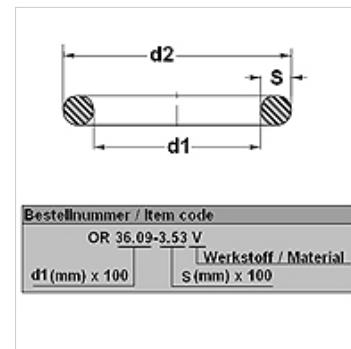

OR 90° Shore NBR

Sandarinimo žiedas, 90SH NBR

Savybės

Konstrukcija	O formos sandarinimo žiedas
Temperatūra min.	-30 °C
Temperatūra max.	110 °C
Medžiaga	NBR 90 Shore

Prekė

Pavadinimas	d1 (mm)	d2 (mm)	s (mm)
OR 1.78-1.78 N90	1,78	5,34	1,78
OR 2.4-1.9 N90	2,40	6,20	1,90
OR 2.57-1.78 N90	2,57	6,13	1,78
OR 2.6-1.9 N90	2,60	6,40	1,90
OR 2.9-1.78 N90	2,90	6,46	1,78
OR 3.17-1.78 N90	3,17	6,73	1,78
OR 3.68-1.78 N90	3,68	7,24	1,78
OR 4-2 N90	4,00	8,00	2,00
OR 4.47-1.78 N90	4,47	8,03	1,78
OR 4.76-1.78 N90	4,76	8,32	1,78
OR 4.9-1.9 N90	4,90	8,70	1,90
OR 5-1.5 N90	5,00	8,00	1,50
OR 5-2 N90	5,00	9,00	2,00
OR 5.28-1.78 N90	5,28	8,84	1,78
OR 5.7-1.9 N90	5,70	9,50	1,90
OR 6-2 N90	6,00	10,00	2,00
OR 6.07-1.78 N90	6,07	9,63	1,78
OR 6.35-1.78 N90	6,35	9,91	1,78
OR 6.4-1.9 N90	6,40	10,20	1,90
OR 6.75-1.78 N90	6,75	10,31	1,78
OR 7-1.5 N90	7,00	10,00	1,50
OR 7.2-1.9 N90	7,20	11,00	1,90
OR 7.59-2.62 N90	7,59	12,83	2,62
OR 7.65-1.78 N90	7,65	11,21	1,78
OR 7.94-1.78 N90	7,94	11,50	1,78
OR 8-1.9 N90	8,00	11,80	1,90
OR 8-2 N90	8,00	12,00	2,00
OR 8.3-2.4 N90	8,30	13,10	2,40
OR 8.73-1.78 N90	8,73	12,29	1,78
OR 8.9-1.9 N90	8,90	12,70	1,90
OR 8.9-2.7 N90	8,90	14,30	2,70
OR 9-2 N90	9,00	13,00	2,00
OR 9-2.5 N90	9,00	14,00	2,50
OR 9.19-2.62 N90	9,19	14,43	2,62
OR 9.25-1.78 N90	9,25	12,81	1,78
OR 9.3-2.4 N90	9,30	14,10	2,40
OR 9.52-1.78 N90	9,52	13,08	1,78
OR 9.9-2.62 N90	9,90	15,14	2,62
OR 10-2.5 N90	10,00	15,00	2,50
OR 10-3 N90	10,00	16,00	3,00
OR 10.3-2.4 N90	10,30	15,10	2,40
OR 10.5-1.5 N90	10,50	13,50	1,50
OR 10.5-2 N90	10,50	14,50	2,00
OR 10.5-2.7 N90	10,50	15,90	2,70
OR 10.77-2.62 N90	10,77	16,01	2,62
OR 10.82-1.78 N90	10,82	14,38	1,78
OR 11-1.5 N90	11,00	14,00	1,50
OR 11-2 N90	11,00	15,00	2,00
OR 11-2.5 N90	11,00	16,00	2,50
OR 11.11-1.78 N90	11,11	14,67	1,78