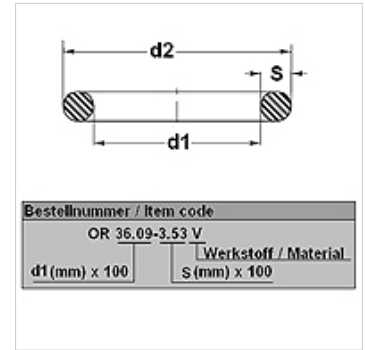

OR 80° Shore FPM

Sandarinimo žiedas, 80SH FKM (FPM)

Savybės

Konstrukcija	O formos sandarinimo žiedas
Temperatūra min.	-20 °C
Temperatūra max.	200 °C
Medžiaga	FPM 80 Shore

Prekė

Pavadinimas	d1 (mm)	d2 (mm)	s (mm)
OR 32-1.5 V	32,00	35,00	1,50
OR 2-1.5 V	2,00	5,00	1,50
OR 2.57-1.78 V	2,57	6,13	1,78
OR 2.9-1.78 V	2,90	6,46	1,78
OR 3-1 V	3,00	5,00	1,00
OR 3-1.5 V	3,00	6,00	1,50
OR 3-2 V	3,00	7,00	2,00
OR 3.3-2.4 V	3,30	8,10	2,40
OR 3.5-1.5 V	3,50	6,50	1,50
OR 3.5-2 V	3,50	7,50	2,00
OR 3.68-1.78 V	3,68	7,24	1,78
OR 4-1 V	4,00	6,00	1,00
OR 4-1.5 V	4,00	7,00	1,50
OR 4-2 V	4,00	8,00	2,00
OR 4-2.5 V	4,00	9,00	2,50
OR 4.2-1.9 V	4,20	8,00	1,90
OR 4.3-2.4 V	4,30	9,10	2,40
OR 4.47-1.78 V	4,47	8,03	1,78
OR 4.5-1.5 V	4,50	7,50	1,50
OR 4.76-1.78 V	4,76	8,32	1,78
OR 5-1 V	5,00	7,00	1,00
OR 5-1.5 V	5,00	8,00	1,50
OR 5-1.6 V	5,00	8,20	1,60
OR 5-2 V	5,00	9,00	2,00
OR 5-2.5 V	5,00	10,00	2,50
OR 5-3 V	5,00	11,00	3,00
OR 5.23-2.62 V	5,23	10,47	2,62
OR 5.28-1.78 V	5,28	8,84	1,78
OR 5.3-2.4 V	5,30	10,10	2,40
OR 5.5-1.5 V	5,50	8,50	1,50
OR 6-1 V	6,00	8,00	1,00
OR 6-1.5 V	6,00	9,00	1,50
OR 6-2 V	6,00	10,00	2,00
OR 6-2.5 V	6,00	11,00	2,50
OR 6-3 V	6,00	12,00	3,00
OR 6.02-2.62 V	6,02	11,26	2,62
OR 6.07-1.78 V	6,07	9,63	1,78
OR 6.2-1 V	6,20	8,20	1,00
OR 6.3-2.4 V	6,30	11,10	2,40
OR 6.4-1.9 V	6,40	10,20	1,90
OR 6.5-1.5 V	6,50	9,50	1,50
OR 6.5-2 V	6,50	10,50	2,00
OR 6.75-1.78 V	6,75	10,31	1,78
OR 7-1.5 V	7,00	10,00	1,50
OR 7-2 V	7,00	11,00	2,00
OR 7-2.5 V	7,00	12,00	2,50
OR 7-3 V	7,00	13,00	3,00
OR 7.1-1.6 V	7,10	10,30	1,60
OR 7.2-1.9 V	7,20	11,00	1,90
OR 7.3-2.4 V	7,30	12,10	2,40