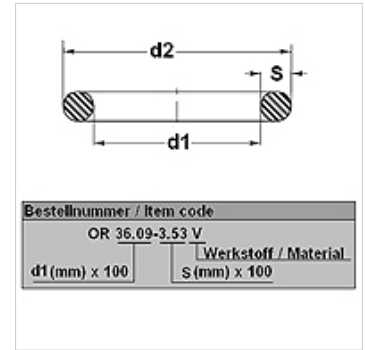

## Savybės

Konstrukcija	O formos sandarinimo žiedas
Temperatūra min.	-20 °C
Temperatūra max.	200 °C
Medžiaga	FPM 80 Shore