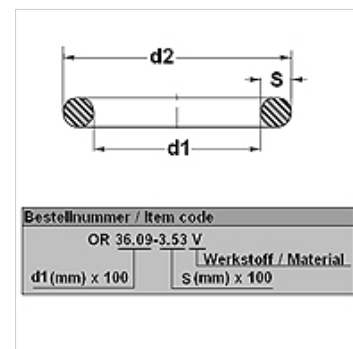

OR 80° Shore FPM

Sandarinimo žiedas, 80SH FKM (FPM)

Savybės

Konstrukcija	O formos sandarinimo žiedas
Temperatūra min.	-20 °C
Temperatūra max.	200 °C
Medžiaga	FPM 80 Shore

Prekė

Pavadinimas	d1 (mm)	d2 (mm)	s (mm)
OR 32-1.5 V	32,00	35,00	1,50
OR 2-1.5 V	2,00	5,00	1,50
OR 2.57-1.78 V	2,57	6,13	1,78
OR 2.9-1.78 V	2,90	6,46	1,78
OR 3-1 V	3,00	5,00	1,00
OR 3-1.5 V	3,00	6,00	1,50
OR 3-2 V	3,00	7,00	2,00
OR 3.3-2.4 V	3,30	8,10	2,40
OR 3.5-1.5 V	3,50	6,50	1,50
OR 3.5-2 V	3,50	7,50	2,00
OR 3.68-1.78 V	3,68	7,24	1,78
OR 4-1 V	4,00	6,00	1,00
OR 4-1.5 V	4,00	7,00	1,50
OR 4-2 V	4,00	8,00	2,00
OR 4-2.5 V	4,00	9,00	2,50
OR 4.2-1.9 V	4,20	8,00	1,90
OR 4.3-2.4 V	4,30	9,10	2,40
OR 4.47-1.78 V	4,47	8,03	1,78
OR 4.5-1.5 V	4,50	7,50	1,50
OR 4.76-1.78 V	4,76	8,32	1,78
OR 5-1 V	5,00	7,00	1,00
OR 5-1.5 V	5,00	8,00	1,50
OR 5-1.6 V	5,00	8,20	1,60
OR 5-2 V	5,00	9,00	2,00
OR 5-2.5 V	5,00	10,00	2,50
OR 5-3 V	5,00	11,00	3,00
OR 5.23-2.62 V	5,23	10,47	2,62
OR 5.28-1.78 V	5,28	8,84	1,78
OR 5.3-2.4 V	5,30	10,10	2,40
OR 5.5-1.5 V	5,50	8,50	1,50
OR 6-1 V	6,00	8,00	1,00
OR 6-1.5 V	6,00	9,00	1,50
OR 6-2 V	6,00	10,00	2,00
OR 6-2.5 V	6,00	11,00	2,50
OR 6-3 V	6,00	12,00	3,00
OR 6.02-2.62 V	6,02	11,26	2,62
OR 6.07-1.78 V	6,07	9,63	1,78
OR 6.2-1 V	6,20	8,20	1,00
OR 6.3-2.4 V	6,30	11,10	2,40
OR 6.4-1.9 V	6,40	10,20	1,90
OR 6.5-1.5 V	6,50	9,50	1,50
OR 6.5-2 V	6,50	10,50	2,00
OR 6.75-1.78 V	6,75	10,31	1,78
OR 7-1.5 V	7,00	10,00	1,50
OR 7-2 V	7,00	11,00	2,00
OR 7-2.5 V	7,00	12,00	2,50
OR 7-3 V	7,00	13,00	3,00
OR 7.1-1.6 V	7,10	10,30	1,60
OR 7.2-1.9 V	7,20	11,00	1,90
OR 7.3-2.4 V	7,30	12,10	2,40