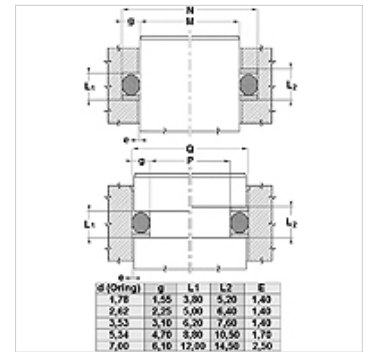

### Savybės

|                         |                                |
|-------------------------|--------------------------------|
| <b>Darbinis slėgis</b>  | iki 500 bar                    |
| <b>Temperatūra min.</b> | -50 °C                         |
| <b>Temperatūra max.</b> | 130 °C                         |
| <b>Medžiagos</b>        | Mineralinės alyvos<br>HFA, HFB |
| <b>Montavimas</b>       | uždarose montavimo patalpose   |
| <b>Medžiaga</b>         | PBTB (poliesteris, 55 Shore D) |

| Spaltmaß / Clearance |        |
|----------------------|--------|
| Druck / Pressure     | e max. |
| 250 bar              | 0,25   |
| 300 bar              | 0,20   |
| 350 bar              | 0,15   |
| 400 bar              | 0,10   |
| 500 bar              | 0,05   |

### Nuoroda

Tarpo matmuo:

Slėgis= 250 bar / e maks.= 0,25

Slėgis= 300 bar / e maks.= 0,20

Slėgis= 350 bar / e maks.= 0,15

Slėgis= 400 bar / e maks.= 0,10

Slėgis= 500 bar / e maks.= 0,05