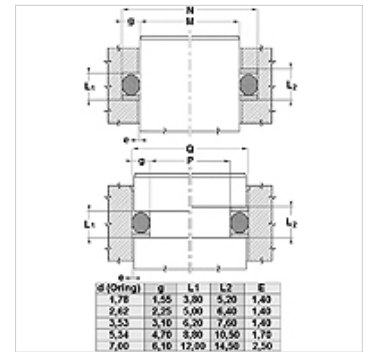

Spaltmaß / Clearance	
Druck / Pressure	e max.
250 bar	0,25
300 bar	0,20
350 bar	0,15
400 bar	0,10
500 bar	0,05

Nuoroda

Tarpo matmuo:

Slėgis= 250 bar / e maks.= 0,25

Slėgis= 300 bar / e maks.= 0,20

Slėgis= 350 bar / e maks.= 0,15

Slėgis= 400 bar / e maks.= 0,10

Slėgis= 500 bar / e maks.= 0,05

Aprašas

lengvas montavimas

žiedų pjauti nereikia

nebrangus sprendimas

Prekė

Pavadinimas	M (mm)	N (mm)	P (mm)	Q (mm)	OR (Sandarinimo žiedas)
PBK 010-610	7,0	10,1	6,9	10	6,07 x 1,78
PBK 11	8,0	11,1	7,9	11	7,65 x 1,78
PBK 611	9,0	12,1	8,9	12	8,73 x 1,78
PBK 12	9,0	12,1	9,9	13	9,25 x 1,78
PBK 109	9,0	13,5	9,5	14	7,60 x 2,62
PBK 110-613	10,0	14,5	10,5	15	9,19 x 2,62
PBK 13	11,0	14,1	10,9	14	10,82 x 1,78
PBK 111	11,0	15,5	11,5	16	10,77 x 2,62
PBK 614	12,0	16,5	12,5	17	11,91 x 2,62
PBK 112	12,5	17,0	13,5	18	12,37 x 2,62
PBK 14	13,0	16,1	12,9	16	12,42 x 1,78
PBK 15	14,0	17,1	14,9	18	14,00 x 1,78
PBK 113	14,0	18,5	14,5	19	13,94 x 2,62
PBK 616	15,0	19,5	15,5	20	15,08 x 2,62
PBK 16	16,0	19,1	15,9	19	15,60 x 1,78
PBK 114-809	16,0	20,5	16,5	21	15,54 x 2,62
PBK 17	17,0	20,1	17,9	21	17,17 x 1,78
PBK 115	17,0	21,5	17,5	22	17,12 x 2,62
PBK 617	18,0	22,5	18,5	23	17,86 x 2,62
PBK 116	19,0	23,5	19,5	24	18,72 x 2,62
PBK 210	19,0	25,2	19,8	26	18,64 x 3,53
PBK 117	20,0	24,5	20,5	25	20,30 x 2,62
PBK 211	20,0	26,2	21,8	28	20,22 x 3,53
PBK 19	21,0	24,1	20,9	24	20,35 x 1,78
PBK 812	21,0	25,5	21,5	26	20,64 x 2,62
PBK 20	22,0	25,1	22,9	26	21,95 x 1,78
PBK 118-813	22,0	26,5	22,5	27	21,89 x 2,62
PBK 212	22,0	28,2	22,8	29	21,82 x 3,53
PBK 213	23,0	29,2	23,8	30	23,39 x 3,53
PBK 119-814	24,0	28,5	24,5	29	23,47 x 2,62
PBK 120	25,0	29,5	25,5	30	25,07 x 2,62
PBK 214	25,0	31,2	25,8	32	24,99 x 3,53
PBK 618	26,0	32,2	26,8	33	26,80 x 3,53
PBK 121	27,0	31,5	27,5	32	26,64 x 2,62
PBK 215	27,0	33,2	27,8	34	26,57 x 3,53