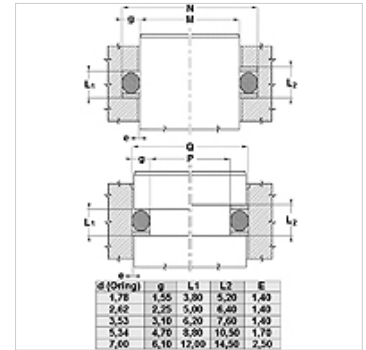

### Savybės

<b>Darbinis slėgis</b>	iki 500 bar
<b>Temperatūra min.</b>	-50 °C
<b>Temperatūra max.</b>	130 °C
<b>Medžiagos</b>	Mineralinės alyvos HFA, HFB
<b>Montavimas</b>	uždarose montavimo patalpose
<b>Medžiaga</b>	PBTB (poliesteris, 55 Shore D)

Spaltmaß / Clearance	
Druck / Pressure	e max.
250 bar	0,25
300 bar	0,20
350 bar	0,15
400 bar	0,10
500 bar	0,05

### Nuoroda

Tarpo matmuo:  
 Slėgis= 250 bar / e maks.= 0,25  
 Slėgis= 300 bar / e maks.= 0,20  
 Slėgis= 350 bar / e maks.= 0,15  
 Slėgis= 400 bar / e maks.= 0,10  
 Slėgis= 500 bar / e maks.= 0,05