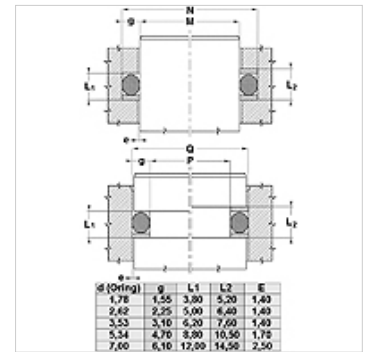

Spaltmaß / Clearance	
Druck / Pressure	e max.
250 bar	0,25
300 bar	0,20
350 bar	0,15
400 bar	0,10
500 bar	0,05

Nuoroda

Tarpo matmuo:
 Slėgis= 250 bar / e maks.= 0,25
 Slėgis= 300 bar / e maks.= 0,20
 Slėgis= 350 bar / e maks.= 0,15
 Slėgis= 400 bar / e maks.= 0,10
 Slėgis= 500 bar / e maks.= 0,05

Aprašas

lengvas montavimas
 žiedų pjauti nereikia
 nebrangus sprendimas

Prekė

Pavadinimas	M (mm)	N (mm)	P (mm)	Q (mm)	OR (Sandarinimo žiedas)
PBK 010-610	7,0	10,1	6,9	10	6,07 x 1,78
PBK 11	8,0	11,1	7,9	11	7,65 x 1,78
PBK 611	9,0	12,1	8,9	12	8,73 x 1,78
PBK 12	9,0	12,1	9,9	13	9,25 x 1,78
PBK 109	9,0	13,5	9,5	14	7,60 x 2,62
PBK 110-613	10,0	14,5	10,5	15	9,19 x 2,62
PBK 13	11,0	14,1	10,9	14	10,82 x 1,78
PBK 111	11,0	15,5	11,5	16	10,77 x 2,62
PBK 614	12,0	16,5	12,5	17	11,91 x 2,62
PBK 112	12,5	17,0	13,5	18	12,37 x 2,62
PBK 14	13,0	16,1	12,9	16	12,42 x 1,78
PBK 15	14,0	17,1	14,9	18	14,00 x 1,78
PBK 113	14,0	18,5	14,5	19	13,94 x 2,62
PBK 616	15,0	19,5	15,5	20	15,08 x 2,62
PBK 16	16,0	19,1	15,9	19	15,60 x 1,78
PBK 114-809	16,0	20,5	16,5	21	15,54 x 2,62
PBK 17	17,0	20,1	17,9	21	17,17 x 1,78
PBK 115	17,0	21,5	17,5	22	17,12 x 2,62
PBK 617	18,0	22,5	18,5	23	17,86 x 2,62
PBK 116	19,0	23,5	19,5	24	18,72 x 2,62
PBK 210	19,0	25,2	19,8	26	18,64 x 3,53
PBK 117	20,0	24,5	20,5	25	20,30 x 2,62
PBK 211	20,0	26,2	21,8	28	20,22 x 3,53
PBK 19	21,0	24,1	20,9	24	20,35 x 1,78
PBK 812	21,0	25,5	21,5	26	20,64 x 2,62
PBK 20	22,0	25,1	22,9	26	21,95 x 1,78
PBK 118-813	22,0	26,5	22,5	27	21,89 x 2,62
PBK 212	22,0	28,2	22,8	29	21,82 x 3,53
PBK 213	23,0	29,2	23,8	30	23,39 x 3,53
PBK 119-814	24,0	28,5	24,5	29	23,47 x 2,62
PBK 120	25,0	29,5	25,5	30	25,07 x 2,62
PBK 214	25,0	31,2	25,8	32	24,99 x 3,53
PBK 618	26,0	32,2	26,8	33	26,80 x 3,53
PBK 121	27,0	31,5	27,5	32	26,64 x 2,62
PBK 215	27,0	33,2	27,8	34	26,57 x 3,53