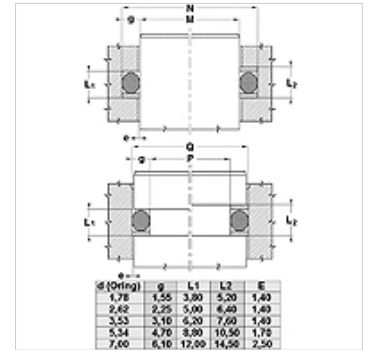

### Savybės

|                         |                                |
|-------------------------|--------------------------------|
| <b>Darbinis slėgis</b>  | iki 500 bar                    |
| <b>Temperatūra min.</b> | -50 °C                         |
| <b>Temperatūra max.</b> | 130 °C                         |
| <b>Medžiagos</b>        | Mineralinės alyvos<br>HFA, HFB |
| <b>Montavimas</b>       | uždarose montavimo patalpose   |
| <b>Medžiaga</b>         | PBTB (poliesteris, 55 Shore D) |

| Spaltmaß / Clearance |        |
|----------------------|--------|
| Druck / Pressure     | e max. |
| 250 bar              | 0,25   |
| 300 bar              | 0,20   |
| 350 bar              | 0,15   |
| 400 bar              | 0,10   |
| 500 bar              | 0,05   |

### Nuoroda

Tarpo matmuo:

Slėgis= 250 bar / e maks.= 0,25

Slėgis= 300 bar / e maks.= 0,20

Slėgis= 350 bar / e maks.= 0,15

Slėgis= 400 bar / e maks.= 0,10

Slėgis= 500 bar / e maks.= 0,05