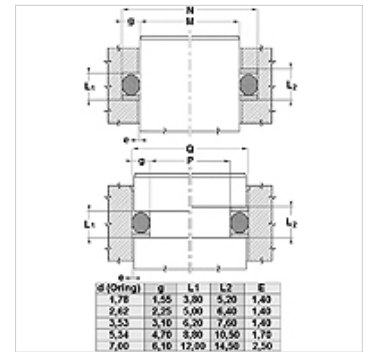

### Savybės

<b>Darbinis slėgis</b>	iki 500 bar
<b>Temperatūra min.</b>	-50 °C
<b>Temperatūra max.</b>	130 °C
<b>Medžiagos</b>	Mineralinės alyvos HFA, HFB
<b>Montavimas</b>	uždarose montavimo patalpose
<b>Medžiaga</b>	PBTB (poliesteris, 55 Shore D)

Spaltmaß / Clearance	
Druck / Pressure	e max.
250 bar	0,25
300 bar	0,20
350 bar	0,15
400 bar	0,10
500 bar	0,05

### Nuoroda

Tarpo matmuo:

Slėgis= 250 bar / e maks.= 0,25

Slėgis= 300 bar / e maks.= 0,20

Slėgis= 350 bar / e maks.= 0,15

Slėgis= 400 bar / e maks.= 0,10

Slėgis= 500 bar / e maks.= 0,05