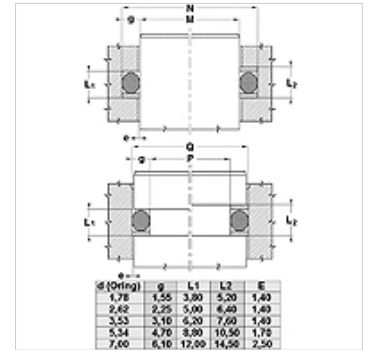

Spaltmaß / Clearance	
Druck / Pressure	e max.
250 bar	0,25
300 bar	0,20
350 bar	0,15
400 bar	0,10
500 bar	0,05

Nuoroda

Tarpo matmuo:
 Slėgis= 250 bar / e maks.= 0,25
 Slėgis= 300 bar / e maks.= 0,20
 Slėgis= 350 bar / e maks.= 0,15
 Slėgis= 400 bar / e maks.= 0,10
 Slėgis= 500 bar / e maks.= 0,05

Aprašas

lengvas montavimas
 žiedų pjauti nereikia
 nebrangus sprendimas

Prekė

Pavadinimas	M (mm)	N (mm)	P (mm)	Q (mm)	OR (Sandarinimo žiedas)
PBK 010-610	7,0	10,1	6,9	10	6,07 x 1,78
PBK 11	8,0	11,1	7,9	11	7,65 x 1,78
PBK 611	9,0	12,1	8,9	12	8,73 x 1,78
PBK 12	9,0	12,1	9,9	13	9,25 x 1,78
PBK 109	9,0	13,5	9,5	14	7,60 x 2,62
PBK 110-613	10,0	14,5	10,5	15	9,19 x 2,62
PBK 13	11,0	14,1	10,9	14	10,82 x 1,78
PBK 111	11,0	15,5	11,5	16	10,77 x 2,62
PBK 614	12,0	16,5	12,5	17	11,91 x 2,62
PBK 112	12,5	17,0	13,5	18	12,37 x 2,62
PBK 14	13,0	16,1	12,9	16	12,42 x 1,78
PBK 15	14,0	17,1	14,9	18	14,00 x 1,78
PBK 113	14,0	18,5	14,5	19	13,94 x 2,62
PBK 616	15,0	19,5	15,5	20	15,08 x 2,62
PBK 16	16,0	19,1	15,9	19	15,60 x 1,78
PBK 114-809	16,0	20,5	16,5	21	15,54 x 2,62
PBK 17	17,0	20,1	17,9	21	17,17 x 1,78
PBK 115	17,0	21,5	17,5	22	17,12 x 2,62
PBK 617	18,0	22,5	18,5	23	17,86 x 2,62
PBK 116	19,0	23,5	19,5	24	18,72 x 2,62
PBK 210	19,0	25,2	19,8	26	18,64 x 3,53
PBK 117	20,0	24,5	20,5	25	20,30 x 2,62
PBK 211	20,0	26,2	21,8	28	20,22 x 3,53
PBK 19	21,0	24,1	20,9	24	20,35 x 1,78
PBK 812	21,0	25,5	21,5	26	20,64 x 2,62
PBK 20	22,0	25,1	22,9	26	21,95 x 1,78
PBK 118-813	22,0	26,5	22,5	27	21,89 x 2,62
PBK 212	22,0	28,2	22,8	29	21,82 x 3,53
PBK 213	23,0	29,2	23,8	30	23,39 x 3,53
PBK 119-814	24,0	28,5	24,5	29	23,47 x 2,62
PBK 120	25,0	29,5	25,5	30	25,07 x 2,62
PBK 214	25,0	31,2	25,8	32	24,99 x 3,53
PBK 618	26,0	32,2	26,8	33	26,80 x 3,53
PBK 121	27,0	31,5	27,5	32	26,64 x 2,62
PBK 215	27,0	33,2	27,8	34	26,57 x 3,53