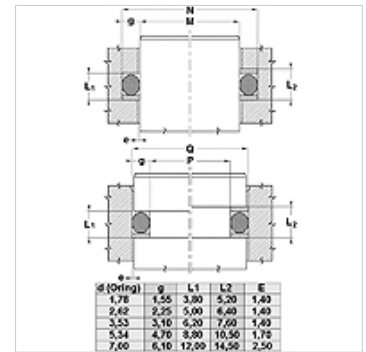

Savybės

Darbinis slėgis	iki 500 bar
Temperatūra min.	-50 °C
Temperatūra max.	130 °C
Medžiagos	Mineralinės alyvos HFA, HFB
Montavimas	uždarose montavimo patalpose
Medžiaga	PBTB (poliesteris, 55 Shore D)

Spaltmaß / Clearance	
Druck / Pressure	e max.
250 bar	0,25
300 bar	0,20
350 bar	0,15
400 bar	0,10
500 bar	0,05

Nuoroda

Tarpo matmuo:

Slėgis= 250 bar / e maks.= 0,25

Slėgis= 300 bar / e maks.= 0,20

Slėgis= 350 bar / e maks.= 0,15