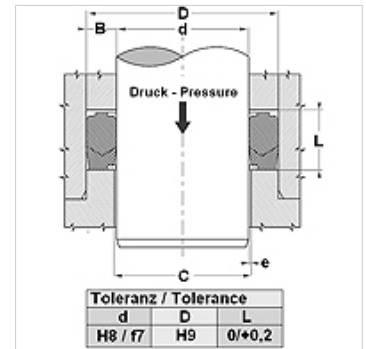

Savybės

Konstrukcija	Koto sandarinimo rinkinys
Darbinis slėgis	iki 700 bar
Slydimo greitis max.	0,5 m/s
Temperatūra min.	-30 °C
Temperatūra max.	110 °C
Medžiagos	Mineralinės alyvos Vandeninės emulsijos
Montavimas	atvirose montavimo patalpose
Medžiaga	(1) Prispaudimo žiedas: kietu audiniu sustiprinto NBR (2) Tarpiklis: NBR (3) Atraminis žiedas: poliformaldehidas / PTBR
Panaudojimas	Hidraulika

Spaltmaß / Clearance	
d (mm)	e (mm)
d < 110	< 0,4
d > 110	< 0,7

Toleranz / Tolerance		
d	D	L
H8 / f7	H9	0/+0,2

Aprašas

didelė ekstruzinė varža
Nereikalingas reguliuojamo aukščio griovelis
Paprastas sprendimas.