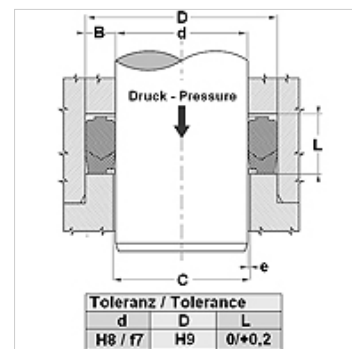

Savybės

Konstrukcija	Koto sandarinimo rinkinys
Darbinis slėgis	iki 700 bar
Slydimo greitis max.	0,5 m/s
Temperatūra min.	-30 °C
Temperatūra max.	110 °C
Medžiagos	Mineralinės alyvos Vandeninės emulsijos
Montavimas	atvirose montavimo patalpose
Medžiaga	(1) Prispaudimo žiedas: kietu audiniu sustiprinto NBR (2) Tarpiklis: NBR (3) Atraminis žiedas: poliformaldehidai / PTBR
Panaudojimas	Hidraulika

Spaltmaß / Clearance	
d (mm)	e (mm)
d < 110	< 0,4
d > 110	< 0,7

Toleranz / Tolerance		
d	D	L
H8 / f7	H9	0/+0,2

Aprašas

didelė ekstruzinė varža
Nereikalingas reguliuojamo aukščio griovelis
Paprastas sprendimas.