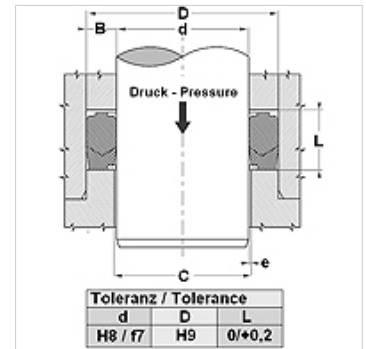

Savybės

Konstrukcija	Koto sandarinimo rinkinys
Darbinis slėgis	iki 700 bar
Slydimo greitis max.	0,5 m/s
Temperatūra min.	-30 °C
Temperatūra max.	110 °C
Medžiagos	Mineralinės alyvos Vandeninės emulsijos
Montavimas	atvirose montavimo patalpose
Medžiaga	(1) Prispaudimo žiedas: kietu audiniu sustiprinto NBR (2) Tarpiklis: NBR (3) Atraminis žiedas: poliformaldehidai / PTBR
Panaudojimas	Hidraulika

Spaltmaß / Clearance	
d (mm)	e (mm)
d < 110	< 0,4
d > 110	< 0,7

Toleranz / Tolerance		
d	D	L
H8 / f7	H9	0/+0,2

Aprašas

didelė ekstruzinė varža
Nereikalingas reguliuojamo aukščio griovelis
Paprastas sprendimas.