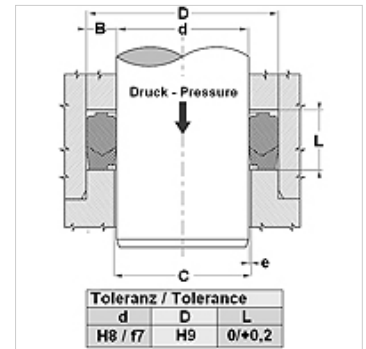

## Savybės

<b>Konstrukcija</b>	Koto sandarinimo rinkinys
<b>Darbinis slėgis</b>	iki 700 bar
<b>Slydimo greitis max.</b>	0,5 m/s
<b>Temperatūra min.</b>	-30 °C
<b>Temperatūra max.</b>	110 °C
<b>Medžiagos</b>	Mineralinės alyvos Vandeninės emulsijos
<b>Montavimas</b>	atvirose montavimo patalpose
<b>Medžiaga</b>	(1) Prispaudimo žiedas: kietu audiniu sustiprinto NBR (2) Tarpiklis: NBR (3) Atraminis žiedas: poliformaldehidai / PTBR
<b>Panaudojimas</b>	Hidraulika

Spaltmaß / Clearance	
d (mm)	e (mm)
d < 110	< 0,4
d > 110	< 0,7

Toleranz / Tolerance		
d	D	L
H8 / f7	H9	0/+0,2

## Aprašas

didelė ekstruzinė varža  
Nereikalingas reguliuojamo aukščio griovelis  
Paprastas sprendimas.