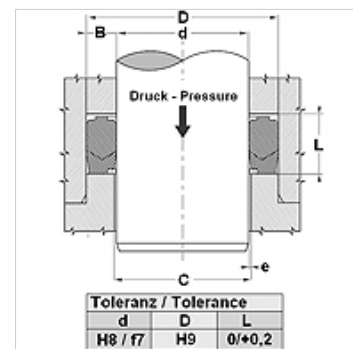

Savybės

Konstrukcija	Koto sandarinimo rinkinys
Darbinis slėgis	iki 700 bar
Slydimo greitis max.	0,5 m/s
Temperatūra min.	-30 °C
Temperatūra max.	110 °C
Medžiagos	Mineralinės alyvos Vandeninės emulsijos
Montavimas	atvirose montavimo patalpose
Medžiaga	(1) Prispaudimo žiedas: kietu audiniu sustiprinto NBR (2) Tarpiklis: NBR (3) Atraminis žiedas: poliformaldehidai / PTBR
Panaudojimas	Hidraulika

Spaltmaß / Clearance	
d (mm)	e (mm)
d < 110	< 0,4
d > 110	< 0,7

Aprašas

didelė ekstruzinė varža
Nereikalingas reguliuojamo aukščio griovelis
Paprastas sprendimas.

užsakymo nuorodos

Esant ypatingoms eksploataavimo sąlygoms (skysčio, temperatūros, slėgio ir t. t.) prašome kreiptis į mus.
Gali būti kita medžiaga: FPM, EPDM.

Prekė

Pavadinimas	D (mm)	d (mm)	L (mm)
SM 169 118-1AX	43,00	30,00	20,00
SM 177 137-1AX	45,00	35,00	25,59
SM 185 137-1AX	47,00	35,00	22,50
SM 196 137-1AX	50,00	35,00	22,50
SM 200 141-1AX	51,00	36,00	22,50
SM 204 157-1AX	52,00	40,00	22,50
SM 216 157-1AX	55,00	40,00	22,62
SM 236 157-1AX	60,00	40,00	30,00
SM 236 177-1AX	60,00	45,00	22,50
SM 248 196-1AX	63,00	50,00	20,00
SM 255 177-1AX	65,00	45,00	28,00
SM 255 196-1CX	65,00	50,00	22,50
SM 255 196-1AX	65,00	50,00	24,50
SM 262 200-1AX	66,67	50,80	24,90
SM 275 196-1BX	70,00	50,00	30,00
SM 275 216-2AX	70,00	55,00	22,50
SM 275 216-1AX	70,00	55,00	25,00
SM 279 220-1AX	71,00	56,00	25,00
SM 295 236-2AX	75,00	60,00	22,50
SM 295 236-1AX	75,00	60,00	25,00
SM 303 236-1AX	77,00	60,00	27,00
SM 314 236-1BX	80,00	60,00	32,00
SM 334 255-1AX	85,00	65,00	29,00
SM 334 275-1AX	85,00	70,00	22,50
SM 334 275-1BX	85,00	70,00	25,00
SM 354 275-1AX	90,00	70,00	30,00
SM 354 275-2AX	90,00	70,00	31,90
SM 374 295-2AX	95,00	75,00	28,00
SM 379 301-1AX	96,50	76,50	32,50
SM 393 314-1AX	100,00	80,00	30,00
SM 413 354-1AX	105,00	90,00	25,00
SM 433 354-1AX	110,00	90,00	30,00
SM 472 393-1AX	120,00	100,00	30,00
SM 511 433-1AX	130,00	110,00	32,50
SM 519 433-1AX	132,00	110,00	36,51