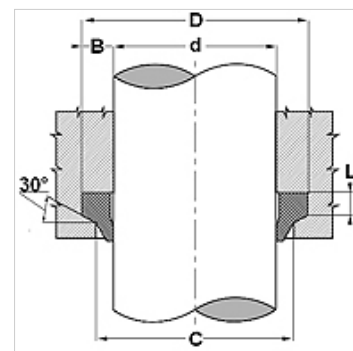

Savybės

Konstrukcija	Nubraukimo žiedas
Slydimo greitis max.	0,5 m/s
Temperatūra min.	-40 °C
Temperatūra max.	130 °C
Medžiagos	Mineralinės alyvos Vandeninės emulsijos
Montavimas	Nubraukimo žiedą deformuoti į ovalo formą ir prispausti į griovelį
Medžiaga	90° Shore A NBR
Panaudojimas	Hidraulika

Toleranz / Tolerance			
d	D	L	C
h11	+0,20 0	+0,10 0	+0,20 0

Aprašas

Paprastas sprendimas.
lengvas montavimas

užsakymo nuorodos

Esant ypatingoms eksploataavimo sąlygoms (skysčio, temperatūros, slėgio ir t. t.) prašome kreiptis į mus.
Gali būti kita medžiaga: FPM.

Prekė

Pavadinimas	d (mm)	D (mm)	L (mm)	C (mm)
WRS 751 25	19,05	31,75	5,3	25,45
WRS 100 150	25,40	38,10	5,3	31,80
WRS 129 179	33,00	45,70	5,3	39,40
WRS 157 207	40,00	52,70	5,3	46,40
WRS 187 237	47,62	60,32	5,3	54,02
WRS 196 246	50,00	62,70	5,3	56,40
WRS 200 250	50,80	63,50	5,3	57,20
WRS 220 270	56,00	68,70	5,3	62,40
WRS 225 275	57,15	69,85	5,3	63,55
WRS 236 286	60,00	72,70	5,3	66,40
WRS 248 298	63,00	75,70	5,3	69,40
WRS 275 325	70,00	82,70	5,3	76,40
WRS 300 350	76,20	88,90	5,3	82,40
WRS 315 365	80,00	92,70	5,3	86,40
WRS 325 375	82,55	95,25	5,3	88,95
WRS 346 396	88,00	100,70	5,3	94,40
WRS 374 424	95,00	107,70	5,3	101,40
WRS 600 650	152,40	165,10	5,3	158,40