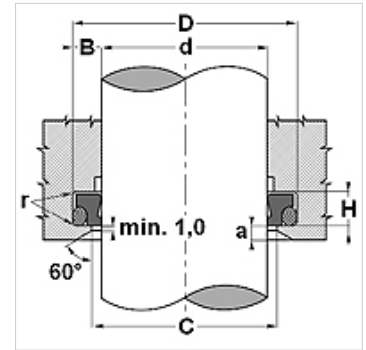

WTF B

Nubraukimo žiedas, WTF-B

HANSA FLEX

Savybės

Konstrukcija	Nubraukimo žiedas
Slydimo greitis max.	15,0 m/s
Temperatūra min.	-30 °C
Temperatūra max.	110 °C
Medžiagos	Mineralinės alyvos
Montavimas	pirmiausia sandarinimo žiedą, o po to PTFE žiedą deformuoti į ovalo formą ir prispausti į griovelį (nuo 30 mm)
Medžiaga	(1) Dinamiškas tarpiklis: PTBR (2) Statiškas tarpiklis: NBR
Panaudojimas	Hidraulika

labai geras prie viduje esančio stūmoklio koto prikimbančios liekamosios alyvos plėvelės nubraukimo efektas.

Prekė

Pavadinimas	d (mm)	D (mm)	H (mm)	C (mm)
WTF 0080 B554470	8	12,8	3,7	10,7
WTF 0100 B554470	10	14,8	3,7	12,7
WTF 0120 B554470	12	18,8	5,0	15,5
WTF 0140 B554470	14	20,8	5,0	17,5
WTF 0150 B554470	15	21,8	5,0	18,5
WTF 0160 B554470	16	22,8	5,0	19,5
WTF 0180 B554470	18	24,8	5,0	21,5
WTF 0200 B554470	20	26,8	5,0	23,5
WTF 0220 B554470	22	28,8	5,0	23,5
WTF 0250 B554470	25	31,8	5,0	28,5
WTF 0280 B554470	28	34,8	5,0	31,5
WTF 0300 B554470	30	36,8	5,0	33,5
WTF 0320 B554470	32	38,8	5,0	35,5
WTF 0350 B554470	35	41,8	5,0	38,5
WTF 0400 B554470	40	46,8	5,0	43,5
WTF 0420 B554470	42	48,8	5,0	45,5
WTF 0450 B554470	45	51,8	5,0	48,5
WTF 0500 B554470	50	56,8	5,0	53,5
WTF 0550 B554470	55	61,8	5,0	58,5
WTF 0600 B554470	60	66,8	5,0	63,5
WTF 0650 B554470	65	73,8	6,0	69,0
WTF 0700 B554470	70	78,8	6,0	74,0
WTF 0750 B554470	75	83,8	6,0	79,0
WTF 0800 B554470	80	88,8	6,0	84,0
WTF 0850 B554470	85	93,8	6,0	89,0
WTF 0900 B554470	90	98,8	6,0	94,0
WTF 0950 B554470	95	103,8	6,0	99,0
WTF 1000 B554470	100	108,8	6,0	104,0
WTF 1050 B554470	105	113,8	6,0	109,0
WTF 1100 B554470	110	118,8	6,0	114,0
WTF 1200 B554470	120	128,8	6,0	124,0
WTF 1500 B554470	150	158,8	6,0	154,0
WTF 1530 B554470	153	161,8	6,0	157,0
WTF 1700 B554470	170	178,8	6,0	174,0
WTF 1730 B554470	173	181,8	6,0	177,0
WTF 2100 B554470	210	218,8	6,0	214,0
WTF 2400 B554470	240	248,8	6,0	244,0