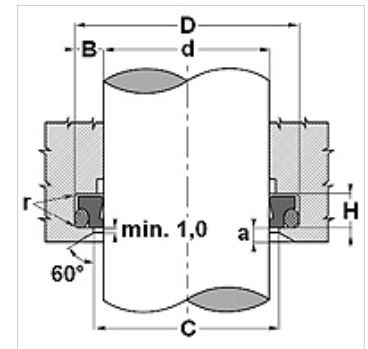

WTF B

Nubraukimo žiedas, WTF-B

HANSA FLEX

Savybės

Konstrukcija	Nubraukimo žiedas
Slydimo greitis max.	15,0 m/s
Temperatūra min.	-30 °C
Temperatūra max.	110 °C
Medžiagos	Mineralinės alyvos
Montavimas	pirmiausia sandarinimo žiedą, o po to PTFE žiedą deformuoti į ovalo formą ir prispausti į griovelį (nuo 30 mm)
Medžiaga	(1) Dinamiškas tarpiklis: PTBR (2) Statiškas tarpiklis: NBR
Panaudojimas	Hidraulika

Toleranz / Tolerance			
d	D	C	L
f8 / h9	H9	H11	0 +0,20

Aprašas

maža slydimo trintis

Be atbulinio slydimo efekto.

Užima nedaug vietos

ilga naudojimo trukmė

Extreme temperatures -45°C to 200°C with Viton O-ring.

labai geras prie viduje esančio stūmoklio koto prikimbančios liekamosios alyvos plėvelės nubraukimo efektas.

Prekė

Pavadinimas	d (mm)	D (mm)	H (mm)	C (mm)
WTF 0080 B554470	8	12,8	3,7	10,7
WTF 0100 B554470	10	14,8	3,7	12,7
WTF 0120 B554470	12	18,8	5,0	15,5
WTF 0140 B554470	14	20,8	5,0	17,5
WTF 0150 B554470	15	21,8	5,0	18,5
WTF 0160 B554470	16	22,8	5,0	19,5
WTF 0180 B554470	18	24,8	5,0	21,5
WTF 0200 B554470	20	26,8	5,0	23,5
WTF 0220 B554470	22	28,8	5,0	23,5
WTF 0250 B554470	25	31,8	5,0	28,5
WTF 0280 B554470	28	34,8	5,0	31,5
WTF 0300 B554470	30	36,8	5,0	33,5
WTF 0320 B554470	32	38,8	5,0	35,5
WTF 0350 B554470	35	41,8	5,0	38,5
WTF 0400 B554470	40	46,8	5,0	43,5
WTF 0420 B554470	42	48,8	5,0	45,5
WTF 0450 B554470	45	51,8	5,0	48,5
WTF 0500 B554470	50	56,8	5,0	53,5
WTF 0550 B554470	55	61,8	5,0	58,5
WTF 0600 B554470	60	66,8	5,0	63,5
WTF 0650 B554470	65	73,8	6,0	69,0
WTF 0700 B554470	70	78,8	6,0	74,0
WTF 0750 B554470	75	83,8	6,0	79,0
WTF 0800 B554470	80	88,8	6,0	84,0
WTF 0850 B554470	85	93,8	6,0	89,0
WTF 0900 B554470	90	98,8	6,0	94,0
WTF 0950 B554470	95	103,8	6,0	99,0
WTF 1000 B554470	100	108,8	6,0	104,0
WTF 1050 B554470	105	113,8	6,0	109,0
WTF 1100 B554470	110	118,8	6,0	114,0
WTF 1200 B554470	120	128,8	6,0	124,0
WTF 1500 B554470	150	158,8	6,0	154,0
WTF 1530 B554470	153	161,8	6,0	157,0
WTF 1700 B554470	170	178,8	6,0	174,0
WTF 1730 B554470	173	181,8	6,0	177,0
WTF 2100 B554470	210	218,8	6,0	214,0
WTF 2400 B554470	240	248,8	6,0	244,0