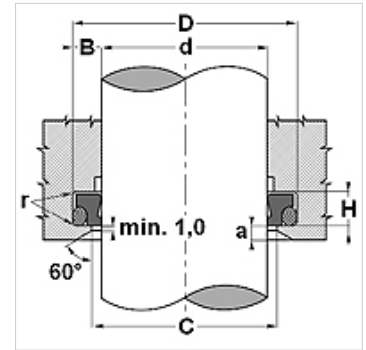

WTF B

Nubraukimo žiedas, WTF-B

HANSA FLEX

Savybės

Konstrukcija	Nubraukimo žiedas
Slydimo greitis max.	15,0 m/s
Temperatūra min.	-30 °C
Temperatūra max.	110 °C
Medžiagos	Mineralinės alyvos
Montavimas	pirmiausia sandarinimo žiedą, o po to PTFE žiedą deformuoti į ovalo formą ir prispausti į griovelį (nuo 30 mm)
Medžiaga	(1) Dinamiškas tarpiklis: PTBR (2) Statiškas tarpiklis: NBR
Panaudojimas	Hidraulika

Toleranz / Tolerance			
d	D	C	L
f8 / h9	H9	H11	0 +0,20

Aprašas

maža slydimo trintis

Be atbulinio slydimo efekto.

Užima nedaug vietos

ilga naudojimo trukmė

Extreme temperatures -45°C to 200°C with Viton O-ring.

labai geras prie viduje esančio stūmoklio koto prikimbančios liekamosios alyvos plėvelės nubraukimo efektas.

Prekė

Pavadinimas	d (mm)	D (mm)	H (mm)	C (mm)
WTF 0080 B554470	8	12,8	3,7	10,7
WTF 0100 B554470	10	14,8	3,7	12,7
WTF 0120 B554470	12	18,8	5,0	15,5
WTF 0140 B554470	14	20,8	5,0	17,5
WTF 0150 B554470	15	21,8	5,0	18,5
WTF 0160 B554470	16	22,8	5,0	19,5
WTF 0180 B554470	18	24,8	5,0	21,5
WTF 0200 B554470	20	26,8	5,0	23,5
WTF 0220 B554470	22	28,8	5,0	23,5
WTF 0250 B554470	25	31,8	5,0	28,5
WTF 0280 B554470	28	34,8	5,0	31,5
WTF 0300 B554470	30	36,8	5,0	33,5
WTF 0320 B554470	32	38,8	5,0	35,5
WTF 0350 B554470	35	41,8	5,0	38,5
WTF 0400 B554470	40	46,8	5,0	43,5
WTF 0420 B554470	42	48,8	5,0	45,5
WTF 0450 B554470	45	51,8	5,0	48,5
WTF 0500 B554470	50	56,8	5,0	53,5
WTF 0550 B554470	55	61,8	5,0	58,5
WTF 0600 B554470	60	66,8	5,0	63,5
WTF 0650 B554470	65	73,8	6,0	69,0
WTF 0700 B554470	70	78,8	6,0	74,0
WTF 0750 B554470	75	83,8	6,0	79,0
WTF 0800 B554470	80	88,8	6,0	84,0
WTF 0850 B554470	85	93,8	6,0	89,0
WTF 0900 B554470	90	98,8	6,0	94,0
WTF 0950 B554470	95	103,8	6,0	99,0
WTF 1000 B554470	100	108,8	6,0	104,0
WTF 1050 B554470	105	113,8	6,0	109,0
WTF 1100 B554470	110	118,8	6,0	114,0
WTF 1200 B554470	120	128,8	6,0	124,0
WTF 1500 B554470	150	158,8	6,0	154,0
WTF 1530 B554470	153	161,8	6,0	157,0
WTF 1700 B554470	170	178,8	6,0	174,0
WTF 1730 B554470	173	181,8	6,0	177,0
WTF 2100 B554470	210	218,8	6,0	214,0
WTF 2400 B554470	240	248,8	6,0	244,0