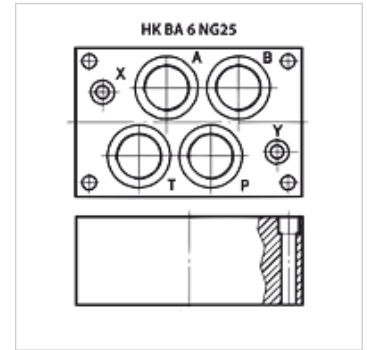

# HK BA 6 NG25

Atskirai prijungiama plokštė NG 25

**HANSA FLEX**

## Savybės

**Tiekimo apimtis** su varžtų rinkiniu (6 vnt. M12 x 50)

**Medžiaga** Medžiaga: plienas (350 bar)

**Jungtis** ISO / „Cetop“ 08 NG25

## Prekė

Pavadinimas	Sekcijos	A + B jungtys	P + T jungtys	Aukštis (mm)	Plotis (mm)	Ilgis (mm)	Svoris (kg)
HK BA 618	Atskira jungtis	G 1.1/4" apačioje	G 1.1/4" apačioje	80	135	205	13,5