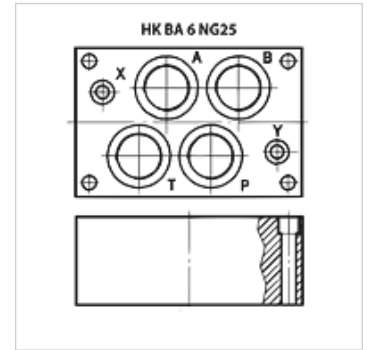

HK BA 6 NG25

Atskirai prijungiama plokštė NG 25

HANSA FLEX

Savybės

Tiekimo apimtis su varžtų rinkiniu (6 vnt. M12 x 50)

Medžiaga Medžiaga: plienas (350 bar)

Jungtis ISO / „Cetop“ 08 NG25

Nuoroda

Kitos pagrindinės plokštės pagal užklausą

Prekė

Pavadinimas	Sekcijos	A + B jungtys	P + T jungtys	Aukštis (mm)	Plotis (mm)	Ilgis (mm)	Svoris (kg)
HK BA 618	Atskira jungtis	G 1.1/4" apačioje	G 1.1/4" apačioje	80	135	205	13,5