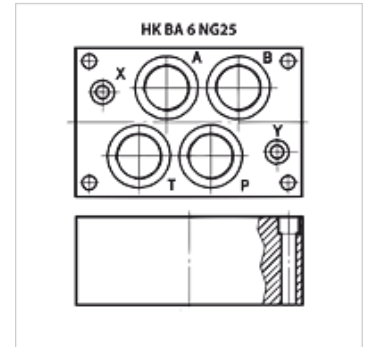

HK BA 6 NG25

Atskirai prijungiama plokštė NG 25

HANSA FLEX

Savybės

Tiekimo apimtis su varžtų rinkiniu (6 vnt. M12 x 50)

Medžiaga Medžiaga: plienas (350 bar)

Jungtis ISO / „Cetop“ 08 NG25

Nuoroda

Kitos pagrindinės plokštės pagal užklausą

Prekė

Pavadinimas	Sekcijos	A + B jungtys	P + T jungtys	Aukštis (mm)	Plotis (mm)	Ilgis (mm)	Svoris (kg)
HK BA 618	Atskira jungtis	G 1.1/4" apačioje	G 1.1/4" apačioje	80	135	205	13,5