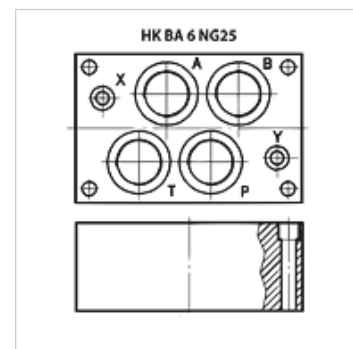

HK BA 6 NG25

Atskirai prijungiama plokštė NG 25

HANSA FLEX

Savybės

Tiekimo apimtis su varžtų rinkiniu (6 vnt. M12 x 50)

Medžiaga Medžiaga: plienas (350 bar)

Jungtis ISO / „Cetop“ 08 NG25

Nuoroda

Kitos pagrindinės plokštės pagal užklausą

Prekė

Pavadinimas	Sekcijos	A + B jungtys	P + T jungtys	Aukštis (mm)	Plotis (mm)	Ilgis (mm)	Svoris (kg)
HK BA 618	Atskira jungtis	G 1.1/4" apačioje	G 1.1/4" apačioje	80	135	205	13,5