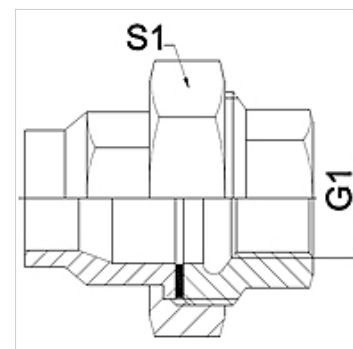

## Savybės

|                            |                                      |
|----------------------------|--------------------------------------|
| <b>Taikymo sritis</b>      | Metalinių žarnų prijungimo armatūra, |
| <b>1 jungtis</b>           | colinis cilindrinis vidinis sriegis  |
| <b>1 sandarinimo forma</b> | plokščio sandarinimo                 |
| <b>Norma</b>               | DIN EN 10226 / ISO 7-1               |
| <b>Gaminio forma</b>       | tiesus                               |
| <b>Konstrukcija</b>        | 3 dalių srieginė jungtis             |
| <b>Medžiaga</b>            | nerūdijantysis plienas               |

## Nuoroda

Nurodyti raktų dydžiai yra orientacinės vertės!

## Prekė

| Pavadinimas   | DN | PN (bar) | G1        | S1 (mm) |
|---------------|----|----------|-----------|---------|
| WA 004 VBF VA | 4  | 25       | Rp 1/8"   | 27,0    |
| WA 006 VBFVA  | 6  | 25       | Rp 1/4"   | 27,0    |
| WA 010 VBF VA | 10 | 25       | Rp 3/8"   | 32,0    |
| WA 013 VBF VA | 13 | 25       | Rp 1/2"   | 41,0    |
| WA 020 VBF VA | 20 | 25       | Rp 3/4"   | 50,0    |
| WA 025 VBF VA | 25 | 25       | Rp 1"     | 55,0    |
| WA 032 VBF VA | 32 | 16       | Rp 1.1/4" | 70,0    |
| WA 040 VBF VA | 40 | 16       | Rp 1.1/2" | 75,0    |
| WA 050 VBF VA | 50 | 16       | Rp 2"     | 90,0    |
| WA 065 VBF VA | 65 | 10       | Rp 2.1/2" | 110,0   |