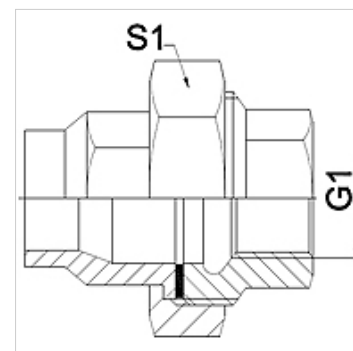

## Savybės

<b>Taikymo sritis</b>	Metaliųjų žarnų prijungimo armatūra,
<b>1 jungtis</b>	colinis cilindrinis vidinis sriegis
<b>1 sandarinimo forma</b>	plokščio sandarinimo
<b>Norma</b>	DIN EN 10226 / ISO 7-1
<b>Gaminio forma</b>	tiesus
<b>Konstrukcija</b>	3 dalių srieginė jungtis
<b>Medžiaga</b>	nerūdijantis plienas

## Nuoroda

Nurodyti raktų dydžiai yra orientacinės vertės!

## Prekė

Pavadinimas	DN	PN (bar)	G1	S1 (mm)
WA 004 VBF VA	4	25	Rp 1/8"	27,0
WA 006 VBFVA	6	25	Rp 1/4"	27,0
WA 010 VBF VA	10	25	Rp 3/8"	32,0
WA 013 VBF VA	13	25	Rp 1/2"	41,0
WA 020 VBF VA	20	25	Rp 3/4"	50,0
WA 025 VBF VA	25	25	Rp 1"	55,0
WA 032 VBF VA	32	16	Rp 1.1/4"	70,0
WA 040 VBF VA	40	16	Rp 1.1/2"	75,0
WA 050 VBF VA	50	16	Rp 2"	90,0
WA 065 VBF VA	65	10	Rp 2.1/2"	110,0