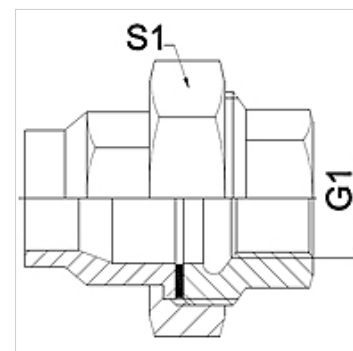

# WA VBF RG

Jungiamoji dalis ... VBF, raudonasis žalvaris

**HANSA FLEX**

## Savybės

<b>Taikymo sritis</b>	Metalinių žarnų prijungimo armatūra,
<b>1 jungtis</b>	colinis cilindrinis vidinis sriegis
<b>1 sandarinimo forma</b>	plokščio sandarinimo
<b>Norma</b>	DIN EN 10226 / ISO 7-1
<b>Gaminio forma</b>	tiesus
<b>Panaudojimas</b>	sulituotas modelis atsparus iki 200 °C temperatūrai
<b>Konstrukcija</b>	3 dalių srieginė jungtis
<b>Medžiaga</b>	Vario lydinys

## Nuoroda

Nurodyti raktų dydžiai yra orientacinės vertės!

## Prekė

Pavadinimas	DN	G1	S1 (mm)
WA 013 VBF RG	13	Rp 1/2"	30,0
WA 020 VBF RG	20	Rp 3/4"	37,0
WA 025 VBF RG	25	Rp 1"	46,0