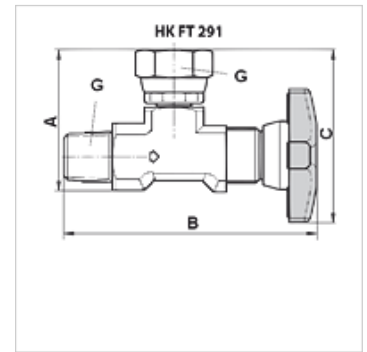

# HK FT 291

Blokavimo vožtuvo FT291 manometras

**HANSA FLEX**

## Savybės

<b>Konstrukcija</b>	stačiakampis
<b>Medžiaga</b>	Plienas su plastikiniu ratu
<b>Darbinis slėgis</b>	maks. 400 bar

## Aprašas

Hidraulinio manometro uždarymo ir droselinis vožtuvas

## Prekė

Pavadinimas	A (mm)	B (mm)	C (mm)	G	Svoris (kg)
HK FT 291-14	39	69	48	1/4" išor. sr./vid. sr.	0,11