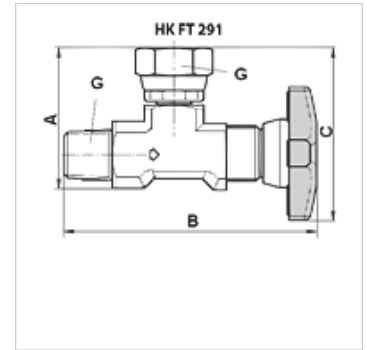

# HK FT 291

Blokavimo vožtuvo FT291 manometras

**HANSA FLEX**

## Savybės

Konstrukcija	stačiakampis
Medžiaga	Plienas su plastikiniu ratu
Darbinis slėgis	maks. 400 bar

## Aprašas

Hidraulinio manometro uždarymo ir droselinis vožtuvas

## Prekė

Pavadinimas	A (mm)	B (mm)	C (mm)	G	Svoris (kg)
HK FT 291-14	39	69	48	1/4" išor. sr./vid. sr.	0,11