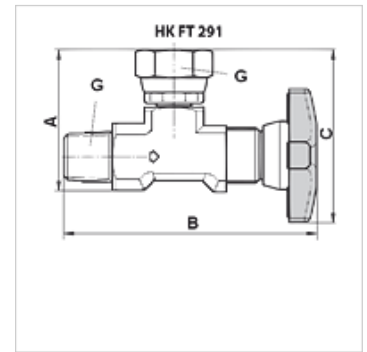

# HK FT 291

Blokavimo vožtuvo FT291 manometras

**HANSA FLEX**

## Savybės

Konstrukcija	stačiakampis
Medžiaga	Plienas su plastikiniu ratu
Darbinis slėgis	maks. 400 bar

## Aprašas

Hidraulinio manometro uždarymo ir droselinis vožtuvas

## Prekė

Pavadinimas	A (mm)	B (mm)	C (mm)	G	Svoris (kg)
HK FT 291-14	39	69	48	1/4" išor. sr./vid. sr.	0,11