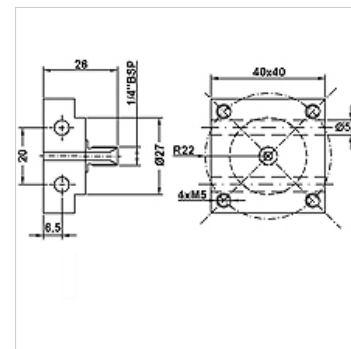

HK BHF AG

Adapteris BHF AG slėgio jungikliui MAP

HANSA FLEX

Savybės

Jungtis G 1/4" male thread

Medžiaga Plienas

Naudojimas slėgio jungikliams montuoti su 4 angų jungė 31x31 mm

Prekė

Pavadinimas	Svoris (kg)
-------------	-------------

HK BHF AG 14	0,35
--------------	------

priedai šiems gaminiams

HK MAP	Slėgio jungiklis MAP
--------	----------------------