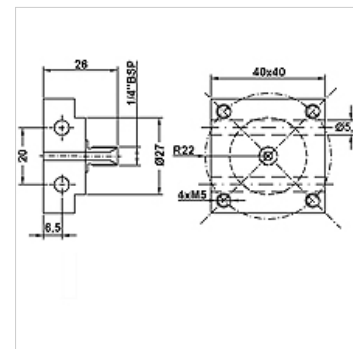

HK BHF AG

Adapteris BHF AG slėgio jungikliui MAP

HANSA FLEX

Savybės

Jungtis G 1/4" male thread

Medžiaga Plienas

Naudojimas slėgio jungikliams montuoti su 4 angų jungė 31x31 mm

Prekė

Pavadinimas	Svoris (kg)
-------------	-------------

HK BHF AG 14	0,35
--------------	------

priedai šiems gaminiam

HK MAP	Slėgio jungiklis MAP
--------	----------------------