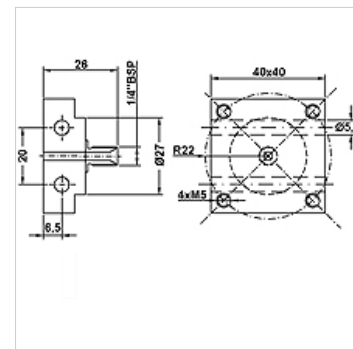

HK BHF AG

Adapteris BHF AG slėgio jungikliui MAP

HANSA FLEX

Savybės

Jungtis G 1/4" male thread

Medžiaga Plienas

Naudojimas slėgio jungikliams montuoti su 4 angų jungė 31x31 mm

Prekė

Pavadinimas	Svoris (kg)
HK BHF AG 14	0,35

priedai šiems gaminiams

HK MAP Slėgio jungiklis MAP