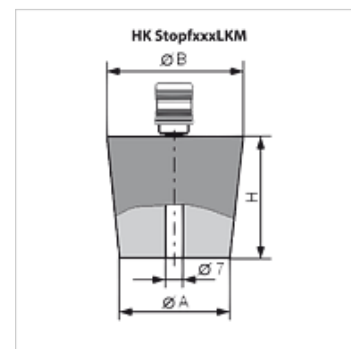

## Savybės

**Konstrukcija** su mova vakuuminio siurblio prijungimui

## Prekė

Pavadinimas	Ø A (mm)	Ø B (mm)	H (mm)	Svoris (kg)
HK STOPF 18 24 LKM	18	24	30	0,08
HK STOPF 36 44 LKM	36	44	40	0,13
HK STOPF 47 55 LKM	47	55	40	0,17
HK STOPF 71 83 LKM	71	83	60	0,40
HK STOPF 87 100 LKM	87	100	65	0,61