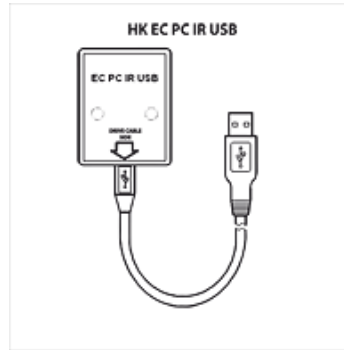

HK EC PC IR USB

USB infraraudonųjų spindulių adapteris

HANSA FLEX

Savybės

Konstrukcija	„Chopper“ stiprintuvo HK EMI adapteris su USB jungtimi
Tiekimo apimtis	Infraraudonųjų spindulių adapteris 3 m USB kabelis

Aprašas

„Chopper“ stiprintuvo HK EMI AS IR nustatymui kompiuteriu

Prijungimas prie kompiuterio USB jungtimi

Adapteris užmaunamas ant stiprintuvo. Užmezgamas ryšys infraraudonaisiais spinduliais su stiprintuvu su 9,6 kbit/s perdavimo sparta. Išorinė maitinimo įtampa nereikalinga (maitinama per USB jungtį).

Prekė

Pavadinimas	Konstrukcija	Svoris (kg)
HK EC PC IR USB	Infraraudonųjų spindulių dėžė su 3 m USB kabeliu	0,7

Priedai

HK E SW Programinė įranga ATOS proporcingei elektronikai

papildoma dalis šiems gaminiams