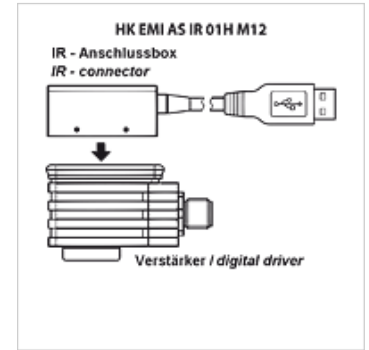

HK EC PC IR USB

USB infraraudonųjų spindulių adapteris

HANSA FLEX

Savybės

Konstrukcija	„Chopper“ stiprintuvo HK EMI adapteris su USB jungtimi
Tiekimo apimtis	Infraraudonųjų spindulių adapteris 3 m USB kabelis

Aprašas

„Chopper“ stiprintuvo HK EMI AS IR nustatymui kompiuteriu

Prijungimas prie kompiuterio USB jungtimi

Adapteris užmaunamas ant stiprintuvo. Užmezgamas ryšys infraraudonaisiais spinduliais su stiprintuvu su 9,6 kbit/s perdavimo sparta. Išorinė maitinimo įtampa nereikalinga (maitinama per USB jungtį).

Prekė

Pavadinimas	Konstrukcija	Svoris (kg)
HK EC PC IR USB	Infraraudonųjų spindulių dėžė su 3 m USB kabeliu	0,7

Priedai

HK E SW Programinė įranga ATOS proporcingei elektronikai

papildoma dalis šiems gaminiams