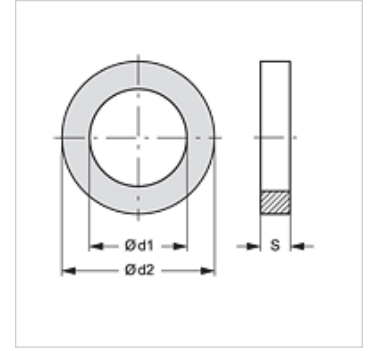

# ALR (1,5 mm)

Aliuminio sandarinimo žiedas

**HANSA FLEX**

## Prekė

Pavadinimas	d1 (mm)	d2 (mm)	S (mm)
ALR 12-15-1.5	12,00	15,00	1,50
ALR 12-16-1.5	12,00	16,00	1,50
ALR 12-17-1.5	12,00	17,00	1,50
ALR 12-18-1.5	12,00	18,00	1,50
ALR 12-19-1.5	12,00	19,00	1,50
ALR 13-18-1.5	13,00	18,00	1,50
ALR 14-18-1.5	14,00	18,00	1,50
ALR 14-20-1.5	14,00	20,00	1,50
ALR 14-22-1.5	14,00	22,00	1,50
ALR 15-19-1.5	15,00	19,00	1,50
ALR 15-24-1.5	15,00	24,00	1,50
ALR 16-20-1.5	16,00	20,00	1,50
ALR 16-22-1.5	16,00	22,00	1,50
ALR 17-21-1.5	17,00	21,00	1,50
ALR 17-23-1.5	17,00	23,00	1,50
ALR 18-22-1.5	18,00	22,00	1,50
ALR 18-24-1.5	18,00	24,00	1,50
ALR 20-24-1.5	20,00	24,00	1,50
ALR 20-26-1.5	20,00	26,00	1,50
ALR 21-26-1.5	21,00	26,00	1,50
ALR 21-28-1.5	21,00	28,00	1,50
ALR 22-27-1.5	22,00	27,00	1,50
ALR 22-29-1.5	22,00	29,00	1,50