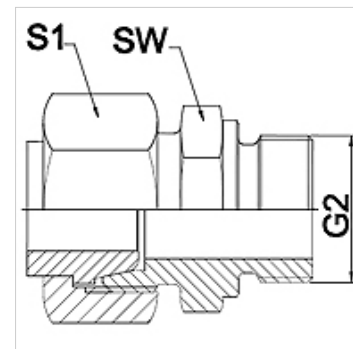

## Savybės

<b>Taikymo sritis</b>	Metalinių žarnų prijungimo armatūra,
<b>1 jungtis</b>	cilindrinis BSP išorinis sriegis
<b>1 sandarinimo forma</b>	kūginis sandarinimas
<b>Norma</b>	ISO 228-1
<b>Gaminio forma</b>	tiesus
<b>Konstrukcija</b>	3 dalių srieginė jungtis
<b>Medžiaga</b>	Plienas

## Nuoroda

Nurodyti raktų dydžiai yra orientacinės vertės!

## Prekė

Pavadinimas	DN	PN (bar)	G2	SW (mm)	S1 (mm)
WA 006 AFL-VR	6	250	G 1/4" -19	19	17,0
WA 008 AFL-VR	8	250	G 1/4" -19	19	19,0
WA 010 AFL-VR	10	250	G 3/8" -19	22	22,0
WA 013 AFL-VR	13	250	G 1/2" -14	27	27,0
WA 016 AFL-VR	16	160	G 1/2" -14	27	32,0
WA 020 AFL-VR	20	160	G 3/4" -14	32	36,0
WA 025 AFL-VR	25	100	G 1" -11	41	41,0
WA 032 AFL-VR	32	100	G 1.1/4" -11	50	50,0
WA 040 AFL-VR	40	100	G 1.1/2" -11	55	60,0