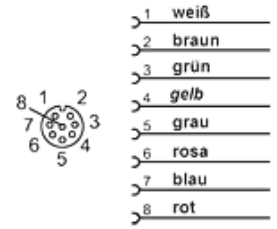

# HK PAN M

8 polių kištukas M12 su kabeliu

## Savybės

Konstrukcija	Cable connector for sensors with M12 port
Medžiaga	TPU žalvaris
Tiekimo apimtis	with cable 5.0m

## Prekė

Pavadinimas	Tipas	Svoris (kg)
HK PAN M12 8POL 5.0 G	Linear plug	1,0
HK PAN M12 8POL 5.0 W	Angled plug 90°	1,0