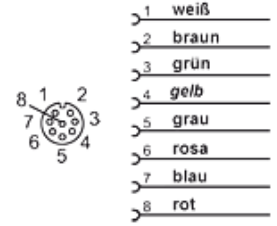

## Savybės

**Konstrukcija** Cable connector for sensors with M12 port

**Medžiaga** TPU  
žalvaris

**Tiekimo apimtis** with cable 5.0m

## HK PAN M Anschlussbelegung