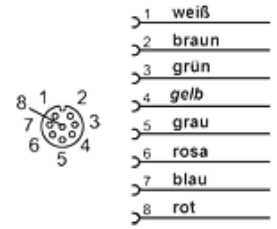

HK PAN M

8 polių kištukas M12 su kabeliu

Savybės

Konstrukcija Cable connector for sensors with M12 port

Medžiaga TPU
žalvaris

Tiekimo apimtis with cable 5.0m

HK PAN M Anschlussbelegung

Prekė

Pavadinimas	Tipas	Svoris (kg)
HK PAN M12 8POL 5.0 G	Linear plug	1,0
HK PAN M12 8POL 5.0 W	Angled plug 90°	1,0