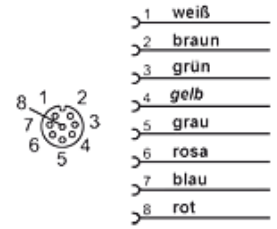

## Savybės

**Konstrukcija** Cable connector for sensors with M12 port

**Medžiaga** TPU  
žalvaris

**Tiekimo apimtis** with cable 5.0m

## HK PAN M Anschlussbelegung