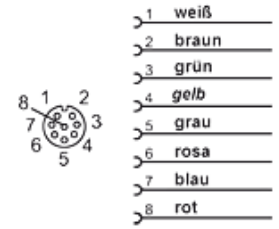

## Savybės

**Konstrukcija** Cable connector for sensors with M12 port

**Medžiaga** TPU  
žalvaris

**Tiekimo apimtis** with cable 5.0m

## HK PAN M Anschlussbelegung