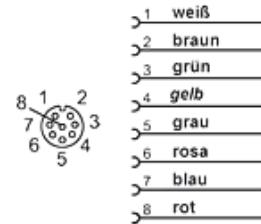

HK PAN M

8 polių kištukas M12 su kabeliu

Savybės

Konstrukcija Cable connector for sensors with M12 port

Medžiaga TPU
žalvaris

Tiekimo apimtis with cable 5.0m

HK PAN M Anschlussbelegung

Prekė

Pavadinimas	Tipas	Svoris (kg)
HK PAN M12 8POL 5.0 G	Linear plug	1,0
HK PAN M12 8POL 5.0 W	Angled plug 90°	1,0