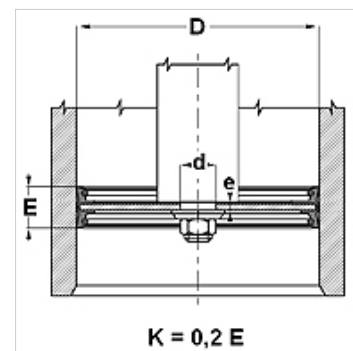

## Savybės

**Konstrukcija** Sukomplektuotas stūmoklis

**Panaudojimas** Hidraulika

Toleranz / Tolerance		
D	d	E
H11	f8	± 0,50

## Prekė

Pavadinimas	D (mm)	d (mm)	P (mm)	E (mm)	e (mm)
TDO 080 FPM	80	12,2	54	30	5,0
TDO 100 FPM	100	12,2	72	35	6,0