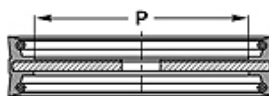

# TDO FPM

Sukomplektuotas stūmoklis TDOP FPM

**HANSA FLEX**

## Savybės

**Konstrukcija** Sukomplektuotas stūmoklis

**Panaudojimas** Hidraulika

Toleranz / Tolerance		
D	d	E
H11	f8	± 0,50

## Prekė

Pavadinimas	D (mm)	d (mm)	P (mm)	E (mm)	e (mm)
TDO 080 FPM	80	12,2	54	30	5,0
TDO 100 FPM	100	12,2	72	35	6,0