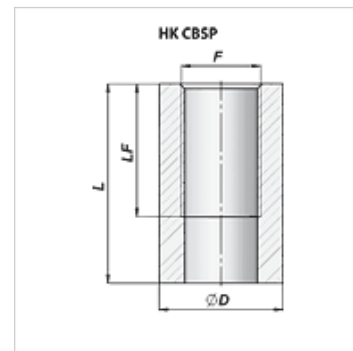

HK CBSP

Ilga alyvos jungtis

Savybės

Medžiaga Steel C22

Prekė

Pavadinimas	F	L (mm)	LF (mm)	Ø D (mm)	Svoris (kg)
HK CBSP 040 000	G 1/4"	40	27	22	0,05
HK CBSP 060 000	G 3/8"	42	28	26	0,06
HK CBSP 080 000	G 1/2"	48	33	30	0,07