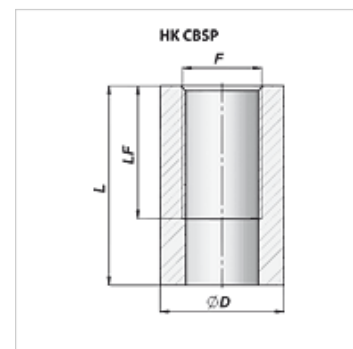

HK CBSP

Ilga alyvos jungtis

Savybės

Medžiaga Steel C22

Prekė

Pavadinimas	F	L (mm)	LF (mm)	Ø D (mm)	Svoris (kg)
HK CBSP 040 000	G 1/4"	40	27	22	0,05
HK CBSP 060 000	G 3/8"	42	28	26	0,06
HK CBSP 080 000	G 1/2"	48	33	30	0,07