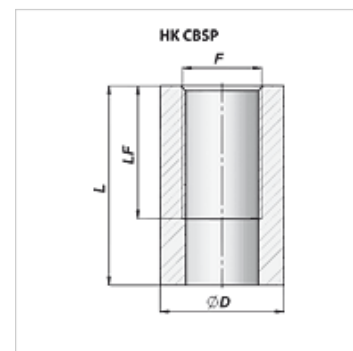

HK CBSP

Ilga alyvos jungtis

Savybės

Medžiaga Steel C22

Prekė

Pavadinimas	F	L (mm)	LF (mm)	Ø D (mm)	Svoris (kg)
HK CBSP 040 000	G 1/4"	40	27	22	0,05
HK CBSP 060 000	G 3/8"	42	28	26	0,06
HK CBSP 080 000	G 1/2"	48	33	30	0,07