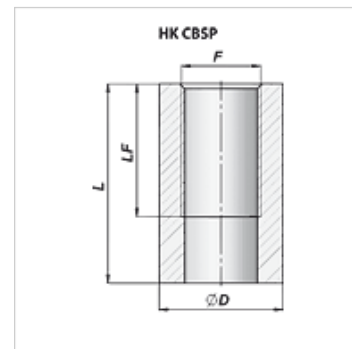

## Prekė

Pavadinimas	F	L (mm)	LF (mm)	Ø D (mm)	Svoris (kg)
HK CBSP 040 000	G 1/4"	40	27	22	0,05
HK CBSP 060 000	G 3/8"	42	28	26	0,06
HK CBSP 080 000	G 1/2"	48	33	30	0,07