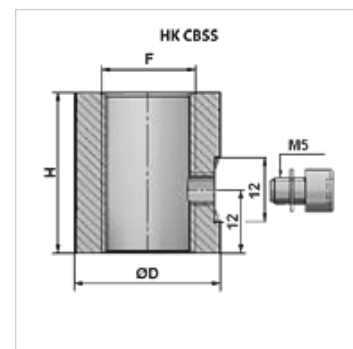

HK CBSS

Alyvos jungtis su vėdinimo anga

HANSA FLEX

Savybės

Medžiaga Plienas 9SMn28

Prekė

Pavadinimas	F	H (mm)	Ø D (mm)	Svoris (kg)
HK CBSS 04 30 M6	G 1/4"	30	22	0,06
HK CBSS 06 30 M6	G 3/8"	30	26	0,08
HK CBSS 08 30 M6	G 1/2"	30	30	0,10