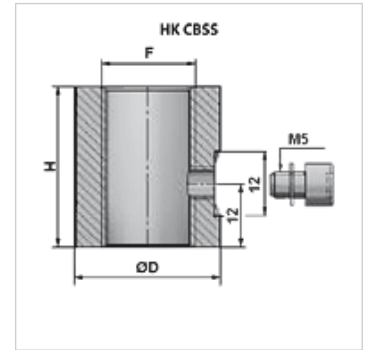

HK CBSS

Alyvos jungtis su vėdinimo anga

HANSA FLEX

Savybės

Medžiaga Plienas 9SMn28

Prekė

Pavadinimas	F	H (mm)	Ø D (mm)	Svoris (kg)
HK CBSS 04 30 M6	G 1/4"	30	22	0,06
HK CBSS 06 30 M6	G 3/8"	30	26	0,08
HK CBSS 08 30 M6	G 1/2"	30	30	0,10