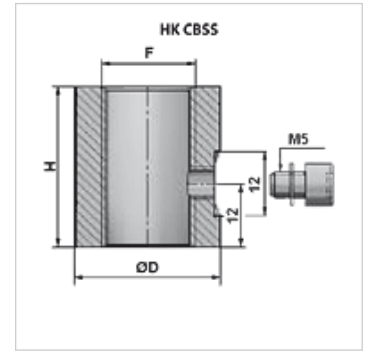

# HK CBSS

Alyvos jungtis su vėdinimo anga

**HANSA FLEX**

## Prekė

Pavadinimas	F	H (mm)	Ø D (mm)	Svoris (kg)
HK CBSS 04 30 M6	G 1/4"	30	22	0,06
HK CBSS 06 30 M6	G 3/8"	30	26	0,08
HK CBSS 08 30 M6	G 1/2"	30	30	0,10