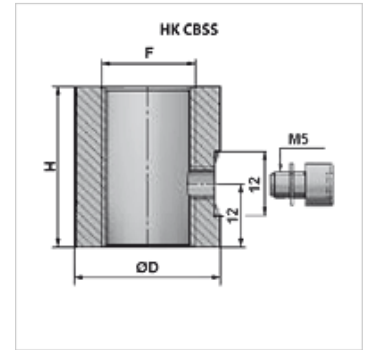

HK CBSS

Alyvos jungtis su vėdinimo anga

HANSA FLEX

Savybės

Medžiaga Plienas 9SMn28

Prekė

Pavadinimas	F	H (mm)	Ø D (mm)	Svoris (kg)
HK CBSS 04 30 M6	G 1/4"	30	22	0,06
HK CBSS 06 30 M6	G 3/8"	30	26	0,08
HK CBSS 08 30 M6	G 1/2"	30	30	0,10