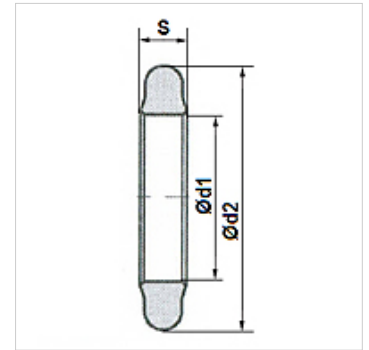

Savybės

Darbinis slėgis	iki 500 bar
Temperatūra min.	-40 °C
Temperatūra max.	120 °C
Medžiagos	Mineralinės alyvos
Medžiaga	poliuretanas 93 Shore A

Prekė

Pavadinimas	Flanšo dydis	d1 (mm)	d2 (mm)	S (mm)
FS-08	1/2"	18,40	25,40	3,53
FS-12	3/4"	24,80	31,80	3,53
FS-16	1"	32,70	39,70	3,53
FS-20	1.1/4"	37,50	44,50	3,53
FS-24	1.1/2"	46,80	53,80	3,53
FS-32	2"	56,40	63,40	3,53
FS-40	2.1/2"	69,40	76,20	3,53
FS-48	3"	85,30	91,90	3,53