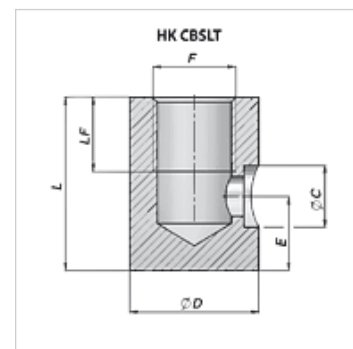

# HK CBSLT

Alyvos jungtis vamzdyno jungčiai

**HANSA FLEX**

## Prekė

| Pavadinimas     | E<br>(mm) | F      | L<br>(mm) | LF<br>(mm) | Ø C<br>(mm) | Ø D<br>(mm) | Svoris<br>(kg) |
|-----------------|-----------|--------|-----------|------------|-------------|-------------|----------------|
| HK CBSLT 040 10 | 12        | G 1/4" | 30        | 15         | 10,5        | 22          | 0,07           |
| HK CBSLT 060 12 | 15        | G 3/8" | 35        | 15         | 12,5        | 26          | 0,10           |
| HK CBSLT 080 15 | 15        | G 1/2" | 35        | 15         | 15,5        | 30          | 0,13           |