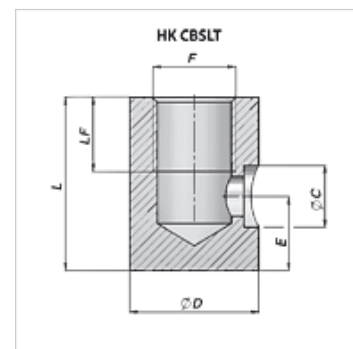

# HK CBSLT

Alyvos jungtis vamzdyno jungčiai

**HANSA FLEX**

## Prekė

Pavadinimas	E (mm)	F	L (mm)	LF (mm)	Ø C (mm)	Ø D (mm)	Svoris (kg)
HK CBSLT 040 10	12	G 1/4"	30	15	10,5	22	0,07
HK CBSLT 060 12	15	G 3/8"	35	15	12,5	26	0,10
HK CBSLT 080 15	15	G 1/2"	35	15	15,5	30	0,13