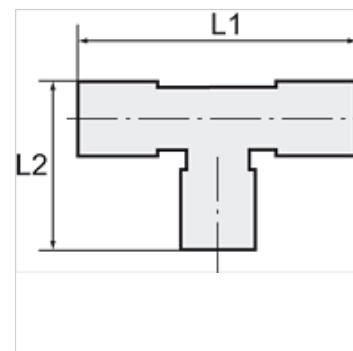

K-WASSERABSCHIEDER 22

Water trap tee for 22 mm pipe

HANSA FLEX

Savybės

Medžiaga plastikas

Nuoroda

Daugiau duomenų pagal užklausimą.

Aprašas

Prevents penetration of water into the stub

Papildoma informacija

A detailed brochure containing installation instructions and information about pipe sizing is available for this product range

Prekė

Pavadinimas	vamzdžio išoriniam Ø	L1 (mm)	L2 (mm)
K- 07 10 08 63	22 mm	98,0	48,0