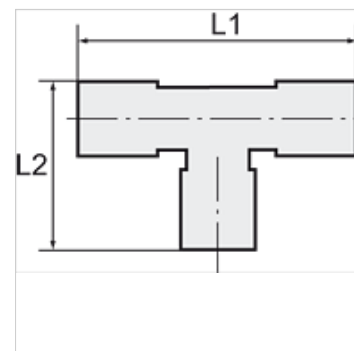

K-WASSERABSCHIEDER 22

Water trap tee for 22 mm pipe

HANSA FLEX

Savybės

Medžiaga plastikas

Nuoroda

Daugiau duomenų pagal užklausimą.

Aprašas

Prevents penetration of water into the stub

Papildoma informacija

A detailed brochure containing installation instructions and information about pipe sizing is available for this product range

Prekė

Pavadinimas	vamzdžio išoriniam Ø	L1 (mm)	L2 (mm)
K- 07 10 08 63	22 mm	98,0	48,0